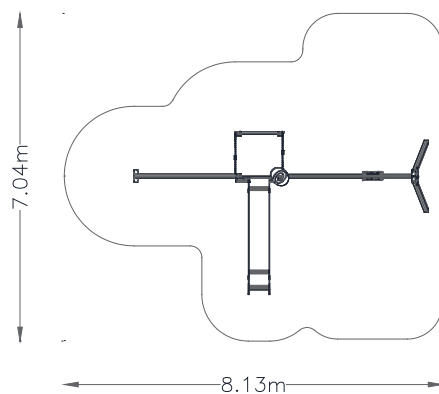

DESCRIPCIÓN Torre básica con estructura principal formada madera laminada y suelo cuadrado, con una escalera, columpio, panel interactivo ,red trepa latera y un tobogán de salida.

INFORMACIÓN GENERAL

Edades de uso
5 -12 años

nº usuarios
8 usuarios

ACTIVIDADES LÚDICAS

- deslizarse
- relacionarse
- juego por turnos
- escalar
- columpiarse

NORMATIVA VIGENTE

UNE-EN-1176 / 2009
UNE-EN-1177 / 2009

DIMENSIONES Y SEGURIDAD

Dimensiones del juego
3,50 x 6,33m

Zona de seguridad
7,04 x 6,13 m

A.C.L
1,30m (torres)

REF.: BAS-004

BASSIC 4

VISTAS
PRINCIPALES

SERIE BASSIC
ficha técnica

ZONA DE
SEGURIDAD

DESCRIPCIÓN
DE MATERIALES