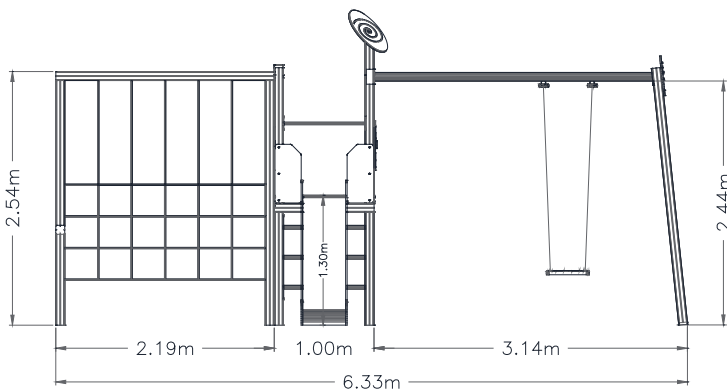

nº usuarios
8 usuarios

ACTIVIDADES LÚDICAS

- deslizarse
- relacionarse
- juego por turnos
- escalar
- columpiarse

NORMATIVA VIGENTE

UNE-EN-1176 / 2009
UNE-EN-1177 / 2009

DIMENSIONES Y SEGURIDAD

Dimensiones del juego
3,50 x 6,33m

Zona de seguridad
7,04 x 6,13 m

A.C.L
1,30m (torres)

REF.: BAS-004

BASSIC 4

VISTAS
PRINCIPALES

SERIE BASSIC
ficha técnica

ZONA DE
SEGURIDAD

DESCRIPCIÓN
DE MATERIALES