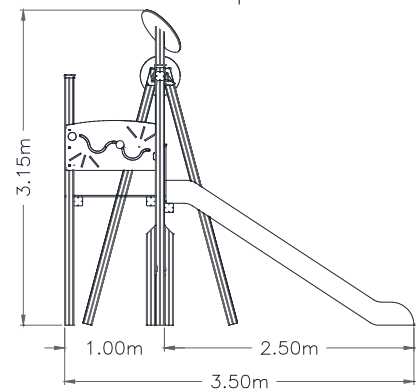

DESCRIPCIÓN Torre básica con estructura principal formada madera laminada y suelo cuadrado, con una escalera, columpio, panel interactivo ,red trepa latera y un tobogán de salida.

INFORMACIÓN GENERAL

Edades de uso
5 -12 años

nº usuarios
8 usuarios

ACTIVIDADES LÚDICAS

- deslizarse
- relacionarse
- juego por turnos
- escalar
- columpiarse

NORMATIVA VIGENTE

UNE-EN-1176 / 2009
UNE-EN-1177 / 2009

DIMENSIONES Y SEGURIDAD

Dimensiones del juego
3,50 x 6,33m

Zona de seguridad
7,04 x 6,13 m

A.C.L
1,30m (torres)

REF.: BAS-004

BASSIC 4

VISTAS
PRINCIPALES

SERIE BASSIC
ficha técnica

ZONA DE
SEGURIDAD

DESCRIPCIÓN
DE MATERIALES

- Paneles y techo
PEHD 15mm
- Pilares estructurales
Madera Laminada 90x90
- Barras complejo y barra de bomberos
tubo acero inox AISI 304
- Rampa deslizamiento
PEHD 15mm
- Tornillería y herrajes anclaje
galvanizada
- Suelo
tablero fenólico antideslizante