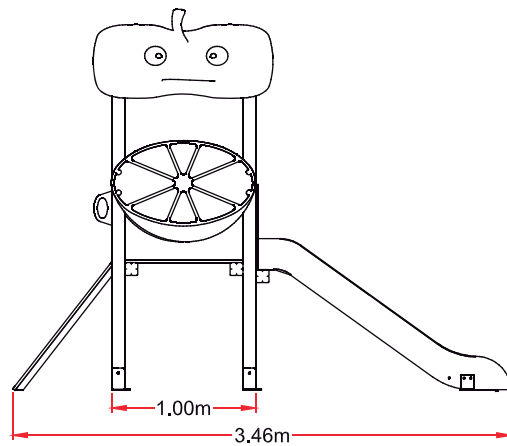

VISTAS
PRINCIPALES

ZONA DE
SEGURIDAD

DESCRIPCIÓN
DE MATERIALES

Paneles y techo
PEHD 15mm

Pilares estructurales
Madera Laminada 90x90

Barras complejo y barra de bomberos
tubo acero inox AISI 304

Rampa deslizamiento
PEHD 15mm

Tornillería y herrajes anclaje
galvanizada

Suelo
tablero fenólico antideslizante

CERTIFICADO
VIGENTE

SELLOS

EMPRESA
CERTIFICADORA

REF.: FRU-001

"FRUTAS"