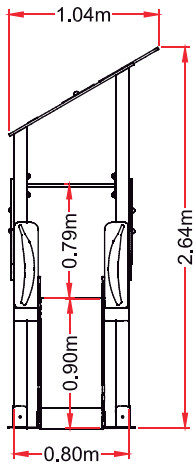

VISTAS
PRINCIPALES

ZONA DE
SEGURIDAD