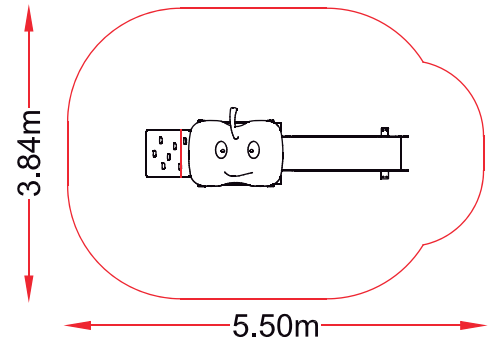

VISTAS
PRINCIPALES

ZONA DE
SEGURIDAD

DESCRIPCIÓN
DE MATERIALES

Paneles y techo
PEHD 15mm

Pilares estructurales
Madera Laminada 90x90

Barras complejo y barra de bomberos
tubo acero inox AISI 304

Rampa deslizamiento
PEHD 15mm

Tornillería y herrajes anclaje
galvanizada

Suelo
tablero fenólico antideslizante

CERTIFICADO
VIGENTE

SELLOS

EMPRESA
CERTIFICADORA

REF.: FRU-001

"FRUTAS"