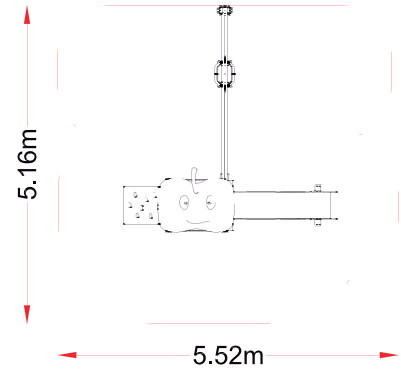

ACTIVIDADES LÚDICAS

- deslizarse
- relacionarse
- juego por turnos
- escalar

NORMATIVA VIGENTE

 UNE-EN-1176 / 2009
 UNE-EN-1177 / 2009

DIMENSIONES Y SEGURIDAD

 Dimensiones del juego
 3,68 x 3,46 m

 Zona de seguridad
 5,16 x 5,52m

 A.C.L
 0,9 m (torres)

REF.: FRU-002
“FRUTAS”

VISTAS
PRINCIPALES

ZONA DE
SEGURIDAD

DESCRIPCIÓN
DE MATERIALES

Paneles y techo
PEHD 15mm

Pilares estructurales
Madera Laminada 90x90

Barras complejo y barra de bomberos
tubo acero inox AISI 304