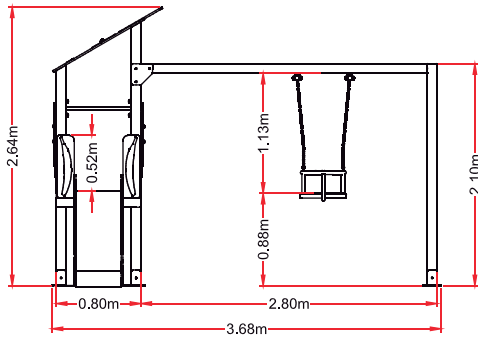

ACTIVIDADES LÚDICAS

- deslizarse
- relacionarse
- juego por turnos
- escalar

NORMATIVA VIGENTE

 UNE-EN-1176 / 2009
 UNE-EN-1177 / 2009

DIMENSIONES Y SEGURIDAD

 Dimensiones del juego
 3,68 x 3,46 m

 Zona de seguridad
 5,16 x 5,52m

 A.C.L
 0,9 m (torres)

REF.: FRU-002
“FRUTAS”

VISTAS
PRINCIPALES

ZONA DE
SEGURIDAD

DESCRIPCIÓN
DE MATERIALES

Paneles y techo
PEHD 15mm

Pilares estructurales
Madera Laminada 90x90

Barras complejo y barra de bomberos
tubo acero inox AISI 304