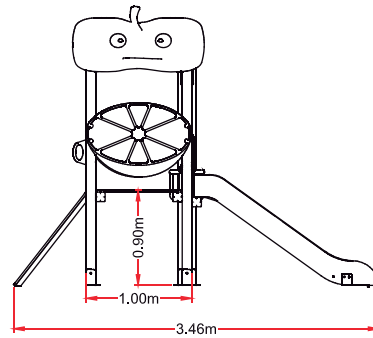

DESCRIPCIÓN Torre con paneles y techo en forma de frutas y con acceso de rocodromo inclinado , tobogan de salida y columpio para niños pequeños

INFORMACIÓN GENERAL

 Edades de uso
 1 -5 años

 nº usuarios
 5 usuarios

ACTIVIDADES LÚDICAS

- deslizarse
- relacionarse
- juego por turnos
- escalar

NORMATIVA VIGENTE

 UNE-EN-1176 / 2009
 UNE-EN-1177 / 2009

DIMENSIONES Y SEGURIDAD

 Dimensiones del juego
 3,68 x 3,46 m

 Zona de seguridad
 5,16 x 5,52m

 A.C.L
 0,9 m (torres)

REF.: FRU-002
“FRUTAS”

VISTAS
PRINCIPALES

ZONA DE
SEGURIDAD

DESCRIPCIÓN
DE MATERIALES

Paneles y techo
PEHD 15mm

Pilares estructurales
Madera Laminada 90x90

Barras complejo y barra de bomberos
tubo acero inox AISI 304