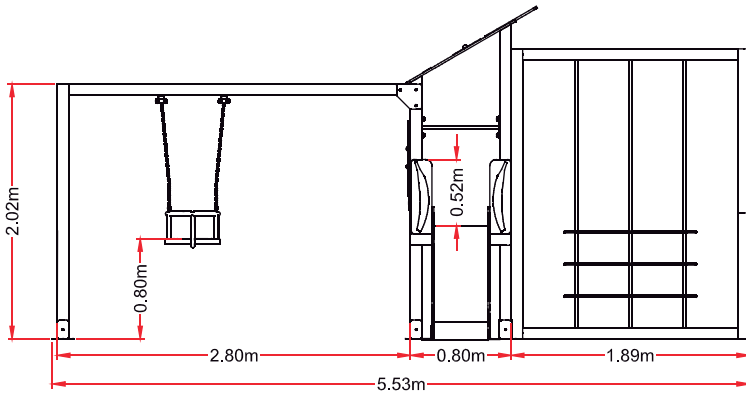

 nº usuarios
 7 usuarios

ACTIVIDADES LÚDICAS

- deslizarse
- relacionarse
- juego por turnos
- escalar

NORMATIVA VIGENTE

 UNE-EN-1176 / 2009
 UNE-EN-1177 / 2009

DIMENSIONES Y SEGURIDAD

 Dimensiones del juego
 3,46 x 5,53 m

 Zona de seguridad
 5,40 x 7,03m

 A.C.L
 0,9 m (torres)

REF.: FRU-004
“FRUTAS”

VISTAS
PRINCIPALES

SERIE FRUTAS
ficha técnica

ZONA DE
SEGURIDAD

DESCRIPCIÓN
DE MATERIALES

Paneles y techo
PEHD 15mm