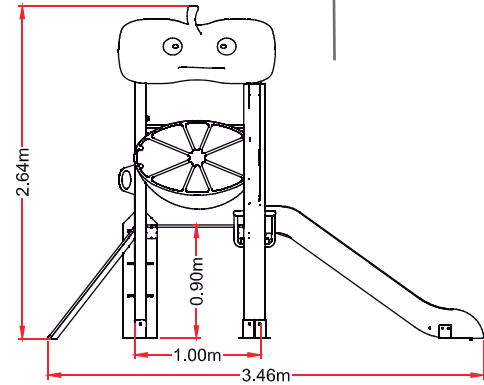

 nº usuarios
 7 usuarios

ACTIVIDADES LÚDICAS

- deslizarse
- relacionarse
- juego por turnos
- escalar

NORMATIVA VIGENTE

 UNE-EN-1176 / 2009
 UNE-EN-1177 / 2009

DIMENSIONES Y SEGURIDAD

 Dimensiones del juego
 3,46 x 5,53 m

 Zona de seguridad
 5,40 x 7,03m

 A.C.L
 0,9 m (torres)

REF.: FRU-004
“FRUTAS”

VISTAS
PRINCIPALES

SERIE FRUTAS
ficha técnica

ZONA DE
SEGURIDAD

DESCRIPCIÓN
DE MATERIALES

Paneles y techo
PEHD 15mm