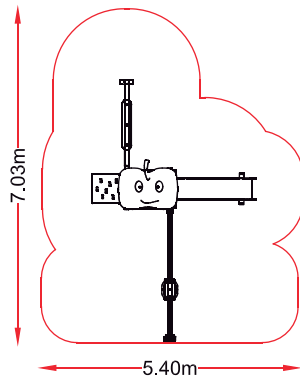

 nº usuarios
 7 usuarios

ACTIVIDADES LÚDICAS

- deslizarse
- relacionarse
- juego por turnos
- escalar

NORMATIVA VIGENTE

 UNE-EN-1176 / 2009
 UNE-EN-1177 / 2009

DIMENSIONES Y SEGURIDAD

 Dimensiones del juego
 3,46 x 5,53 m

 Zona de seguridad
 5,40 x 7,03m

 A.C.L
 0,9 m (torres)

REF.: FRU-004
“FRUTAS”

VISTAS
PRINCIPALES

SERIE FRUTAS
ficha técnica

ZONA DE
SEGURIDAD

DESCRIPCIÓN
DE MATERIALES

Paneles y techo
PEHD 15mm