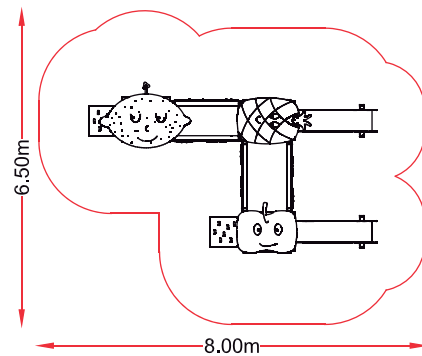

nº usuarios
12 usuarios

ACTIVIDADES LÚDICAS

- deslizarse
- relacionarse
- juego por turnos
- escalar

NORMATIVA VIGENTE

UNE-EN-1176 / 2009
UNE-EN-1177 / 2009

DIMENSIONES Y SEGURIDAD

Dimensiones del juego
3,60 x 5,96 m

Zona de seguridad
6,50 x 8,00 m

A.C.L
0,9 m (torres)

REF.: FRU-006
“FRUTAS”

ZONA DE
SEGURIDAD

DESCRIPCIÓN
DE MATERIALES

Paneles y techo
PEHD 15mm

Pilares estructurales
Madera Laminada 90x90

Barras complejo y barra de bomberos
tubo acero inox AISI 304