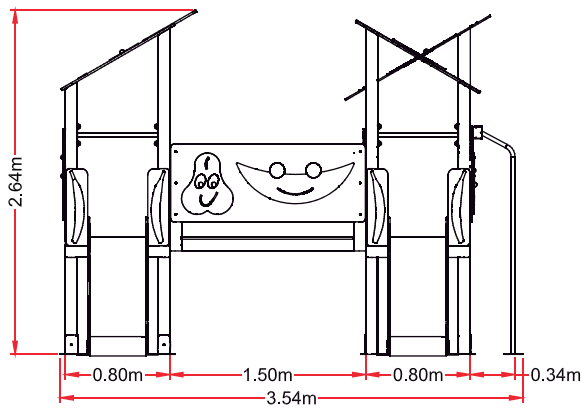

nº usuarios
12 usuarios

ACTIVIDADES LÚDICAS

- deslizarse
- relacionarse
- juego por turnos
- escalar

NORMATIVA VIGENTE

UNE-EN-1176 / 2009
UNE-EN-1177 / 2009

DIMENSIONES Y SEGURIDAD

Dimensiones del juego
3,60 x 5,96 m

Zona de seguridad
6,50 x 8,00 m

A.C.L
0,9 m (torres)

REF.: FRU-006
“FRUTAS”

ZONA DE
SEGURIDAD

DESCRIPCIÓN
DE MATERIALES

Paneles y techo
PEHD 15mm

Pilares estructurales
Madera Laminada 90x90

Barras complejo y barra de bomberos
tubo acero inox AISI 304