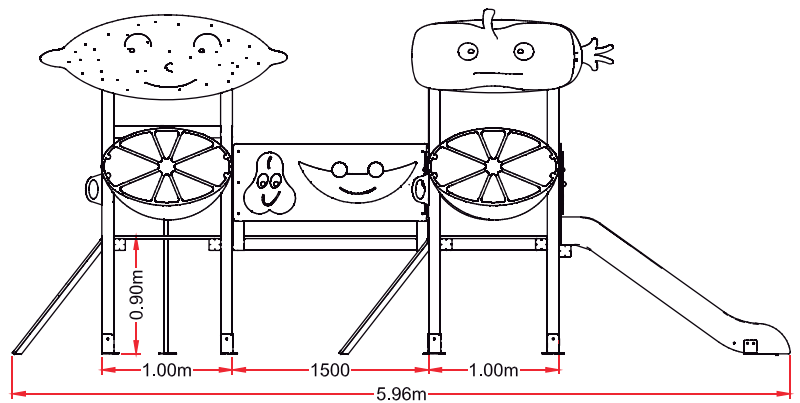

DESCRIPCIÓN Complejo de 3 torres con paneles y techos en forma de frutas con 2 accesos de rocodromo inclinado , 2 puentes , barra de bomberos y 2 toboganes de salida.

INFORMACIÓN GENERAL

Edades de uso
1 -5 años

nº usuarios
12 usuarios

ACTIVIDADES LÚDICAS

- deslizarse
- relacionarse
- juego por turnos
- escalar

NORMATIVA VIGENTE

UNE-EN-1176 / 2009
UNE-EN-1177 / 2009

DIMENSIONES Y SEGURIDAD

Dimensiones del juego
3,60 x 5,96 m

Zona de seguridad
6,50 x 8,00 m

A.C.L
0,9 m (torres)

REF.: FRU-006
“FRUTAS”

ZONA DE
SEGURIDAD

DESCRIPCIÓN
DE MATERIALES

Paneles y techo
PEHD 15mm

Pilares estructurales
Madera Laminada 90x90

Barras complejo y barra de bomberos
tubo acero inox AISI 304