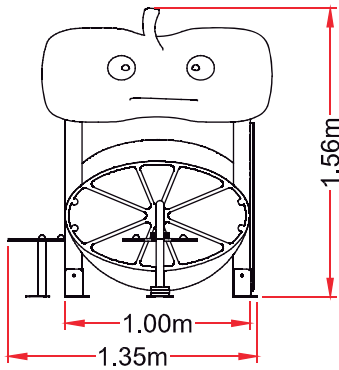

DESCRIPCIÓN Casita con paneles y techo en forma de frutas ,que incorpora bancadas y elemento interactivo de juego sobre barra curva de acero.

**INFORMACIÓN
GENERAL**

Edades de uso
1 -5 años

nº usuarios
4 usuarios

**ACTIVIDADES
LÚDICAS**

- relacionarse
- juego por turnos

**NORMATIVA
VIGENTE**

UNE-EN-1176 / 2009
UNE-EN-1177 / 2009

**DIMENSIONES
Y SEGURIDAD**

Dimensiones del juego
1,35 x 1,81 m

Zona de seguridad
3,33 x 3,75 m

A.C.L
0,9 m (torres)

REF.: FRU-007

**“CASITA
FRUTAS”**

VISTAS
PRINCIPALES

ZONA DE
SEGURIDAD

DESCRIPCIÓN
DE MATERIALES

Paneles y techo
PEHD 15mm

Pilares estructurales
Madera Laminada 90x90