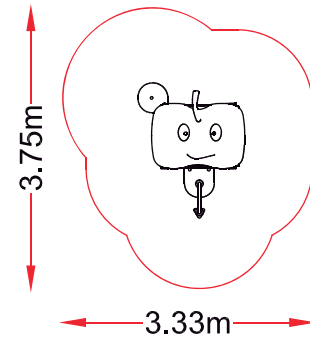

DESCRIPCIÓN Casita con paneles y techo en forma de frutas ,que incorpora bancadas y elemento interactivo de juego sobre barra curva de acero.

**INFORMACIÓN
GENERAL**

Edades de uso
1 -5 años

nº usuarios
4 usuarios

**ACTIVIDADES
LÚDICAS**

- relacionarse
- juego por turnos

**NORMATIVA
VIGENTE**

UNE-EN-1176 / 2009
UNE-EN-1177 / 2009

**DIMENSIONES
Y SEGURIDAD**

Dimensiones del juego
1,35 x 1,81 m

Zona de seguridad
3,33 x 3,75 m

A.C.L
0,9 m (torres)

REF.: FRU-007

**“CASITA
FRUTAS”**

VISTAS
PRINCIPALES

ZONA DE
SEGURIDAD

DESCRIPCIÓN
DE MATERIALES

Paneles y techo
PEHD 15mm

Pilares estructurales
Madera Laminada 90x90