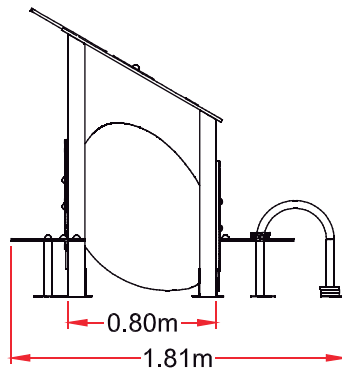

DESCRIPCIÓN Casita con paneles y techo en forma de frutas ,que incorpora bancadas y elemento interactivo de juego sobre barra curva de acero.

**INFORMACIÓN
GENERAL**

Edades de uso
1 -5 años

nº usuarios
4 usuarios

**ACTIVIDADES
LÚDICAS**

- relacionarse
- juego por turnos

**NORMATIVA
VIGENTE**

UNE-EN-1176 / 2009
UNE-EN-1177 / 2009

**DIMENSIONES
Y SEGURIDAD**

Dimensiones del juego
1,35 x 1,81 m

Zona de seguridad
3,33 x 3,75 m

A.C.L
0,9 m (torres)

REF.: FRU-007

**“CASITA
FRUTAS”**

VISTAS
PRINCIPALES

ZONA DE
SEGURIDAD

DESCRIPCIÓN
DE MATERIALES

Paneles y techo
PEHD 15mm

Pilares estructurales
Madera Laminada 90x90