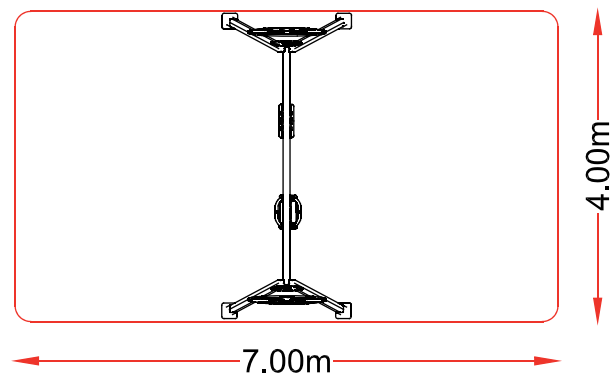

**DESCRIPCIÓN** Columpio estructura madera laminada, con un asiento plano y otro asiento para bebé

**INFORMACIÓN GENERAL**

Edades de uso  
1 -12 años

**ACTIVIDADES LÚDICAS**

· balancearse

**NORMATIVA VIGENTE**

UNE-EN-1176 / 2009  
UNE-EN-1177 / 2009

**DESCRIPCIÓN DE MATERIALES**

Embellecedor lateral  
PEHD 15mm

Estructura  
Madera Laminada

Tornillería y herrajes anclaje  
galvanizada

Aseientos  
Cadena Inoxidable 5 mm  
Asiento recubierto de caucho