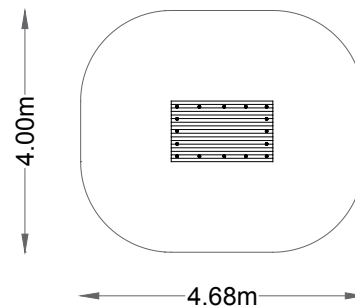

DIMENSIONES Y SEGURIDAD	Dimensiones del juego	Zona de seguridad	A.C.L
	1,68 x 1,00 m	4,00 X 4,68m	0,60m

REF.: IND-005

VAGON TECHO

VISTAS
PRINCIPALES

ZONA DE
SEGURIDAD

DESCRIPCIÓN
DE MATERIALES

- Paneles y techo
PEHD 15mm
- Pilares estructurales
Madera Laminada 90x90
- Barras complejo y barra de bomberos
tubo acero inox AISI 304
- Rampa deslizamiento
PEHD 15mm
- Tornillería y herrajes anclaje
galvanizada
- Suelo
tablero fenólico antideslizante