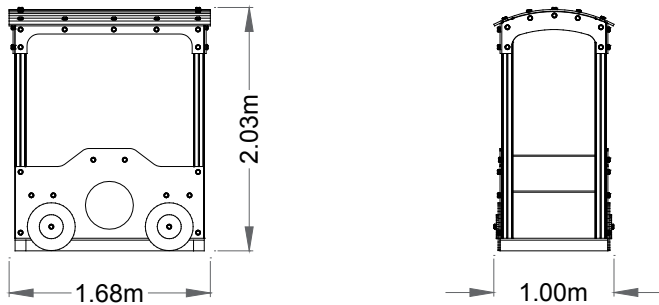

DESCRIPCIÓN Casita con forma vagon de tren, incorpora mestia y dos bancos.

INFORMACIÓN GENERAL	Edades de uso	ACTIVIDADES LÚDICAS	· relacionarse · juego por turnos	NORMATIVA VIGENTE	UNE-EN-1176 / 2009 UNE-EN-1177 / 2009
	nº usuarios 6 usuarios				

DIMENSIONES Y SEGURIDAD	Dimensiones del juego	Zona de seguridad	A.C.L
	1,68 x 1,00 m	4,00 X 4,68m	0,60m

REF.: IND-005

VAGON TECHO

VISTAS
PRINCIPALES

ZONA DE
SEGURIDAD

DESCRIPCIÓN
DE MATERIALES

- Paneles y techo
PEHD 15mm
- Pilares estructurales
Madera Laminada 90x90
- Barras complejo y barra de bomberos
tubo acero inox AISI 304
- Rampa deslizamiento
PEHD 15mm
- Tornillería y herrajes anclaje
galvanizada
- Suelo
tablero fenólico antideslizante