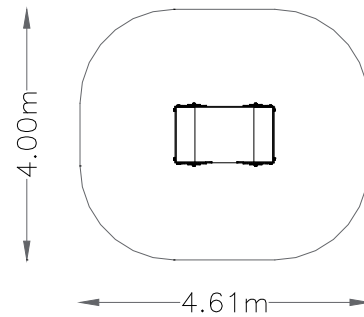

nº usuarios

6 usuarios

<b>DIMENSIONES Y SEGURIDAD</b>	Dimensiones del juego 1,61 x 0,71 m	Zona de seguridad 4,0 x 4,61m	A.C.L <0,6m

REF.: IND-006

**VAGON**

ZONA DE  
SEGURIDAD

DESCRIPCIÓN  
DE MATERIALES

Paneles y techo  
PEHD 15mm