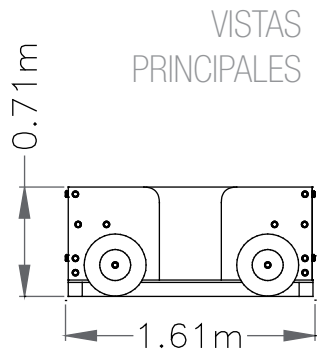

**DESCRIPCIÓN** torre básica con estructura principal madera y polietileno, con con dos bancos laterales.

<b>INFORMACIÓN GENERAL</b>	Edades de uso	<b>ACTIVIDADES LÚDICAS</b>	· relacionarse · juego por turnos	<b>NORMATIVA VIGENTE</b>	UNE-EN-1176 / 2009 UNE-EN-1177 / 2009
	1-5años				

nº usuarios

6 usuarios

<b>DIMENSIONES Y SEGURIDAD</b>	Dimensiones del juego 1,61 x 0,71 m	Zona de seguridad 4,0 x 4,61m	A.C.L <0,6m

REF.: IND-006

**VAGON**

ZONA DE  
SEGURIDAD

DESCRIPCIÓN  
DE MATERIALES

Paneles y techo  
PEHD 15mm