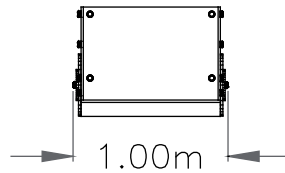

**DESCRIPCIÓN** torre básica con estructura principal madera y polietileno, con con dos bancos laterales.

<b>INFORMACIÓN GENERAL</b>	Edades de uso	<b>ACTIVIDADES LÚDICAS</b>	· relacionarse · juego por turnos	<b>NORMATIVA VIGENTE</b>	UNE-EN-1176 / 2009 UNE-EN-1177 / 2009
	1-5años				

nº usuarios

6 usuarios

<b>DIMENSIONES Y SEGURIDAD</b>	Dimensiones del juego 1,61 x 0,71 m	Zona de seguridad 4,0 x 4,61m	A.C.L <0,6m

REF.: IND-006

**VAGON**

ZONA DE  
SEGURIDAD

DESCRIPCIÓN  
DE MATERIALES

Paneles y techo  
PEHD 15mm