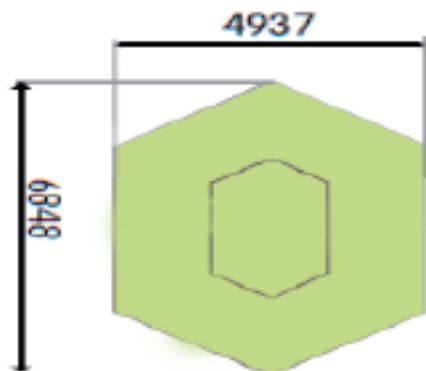

DESCRIPCIÓN Juego en forma de hexágono, estructura principal de madera laminada.

INFORMACIÓN GENERAL	Edades de uso	ACTIVIDADES LÚDICAS	<ul style="list-style-type: none"> · relacionarse · juego por turnos · escalar · deslizarse 	NORMATIVA VIGENTE	UNE-EN-1176 / 2009 UNE-EN-1177 / 2009
	3-12 años				
	nº usuarios				
	8 usuarios				

DIMENSIONES Y SEGURIDAD	Dimensiones del juego	Zona de seguridad	A.C.L
	3,84 x 1,94m		

REF.: IND-008
HEXAGONO

VISTAS
PRINCIPALES

ZONA DE
SEGURIDAD

DESCRIPCIÓN
DE MATERIALES

Pilares estructurales
Madera Laminada 90x90