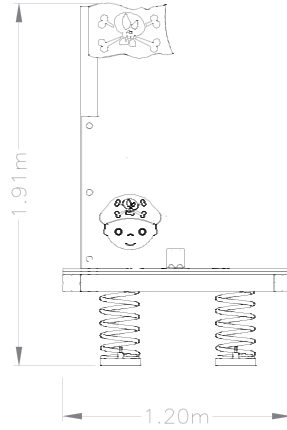

**DESCRIPCIÓN** Balsa pirata con plataforma en polietileno antideslizante, sustentada por cuatro muelles.

**INFORMACIÓN  
GENERAL**

Edades de uso  
1 - 5 años

nº usuarios  
2 usuarios

**ACTIVIDADES  
LÚDICAS**

- balanceo
- relacionarse
- juego por turnos

**NORMATIVA  
VIGENTE**

UNE-EN-1176 / 2009  
UNE-EN-1177 / 2009

**DIMENSIONES  
Y SEGURIDAD**

Dimensiones del juego  
1,50 x 1,20 m

Zona de seguridad  
4,20 x 4,50

A.C.L  
<0,6 m

REF.: PIR-003

**Balsa Pirata**

VISTAS  
PRINCIPALES

ZONA DE  
SEGURIDAD

DESCRIPCIÓN  
DE MATERIALES

- Paneles  
PEHD 15mm
  
- Pilares estructurales  
Madera laminada
  
- Tornillería  
galvanizada  
posibilidad de acero inox AISI 304
  
- Suelo  
tablero PEHD antideslizante