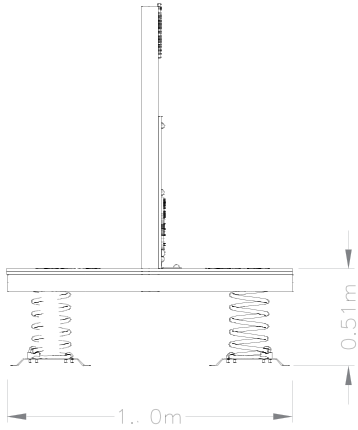

**DESCRIPCIÓN** Balsa pirata con plataforma en polietileno antideslizante, sustentada por cuatro muelles.

**INFORMACIÓN  
GENERAL**

Edades de uso  
1 - 5 años

nº usuarios  
2 usuarios

**ACTIVIDADES  
LÚDICAS**

- balanceo
- relacionarse
- juego por turnos

**NORMATIVA  
VIGENTE**

UNE-EN-1176 / 2009  
UNE-EN-1177 / 2009

**DIMENSIONES  
Y SEGURIDAD**

Dimensiones del juego  
1,50 x 1,20 m

Zona de seguridad  
4,20 x 4,50

A.C.L  
<0,6 m

REF.: PIR-003

**Balsa Pirata**

VISTAS  
PRINCIPALES

ZONA DE  
SEGURIDAD

DESCRIPCIÓN  
DE MATERIALES

- Paneles  
PEHD 15mm
  
- Pilares estructurales  
Madera laminada
  
- Tornillería  
galvanizada  
posibilidad de acero inox AISI 304
  
- Suelo  
tablero PEHD antideslizante