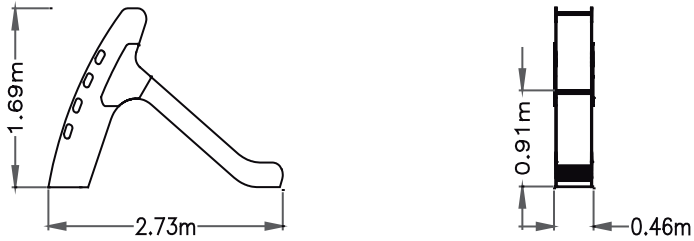

DESCRIPCIÓN Tobogán pequeño de aspecto divertido, realizado en polietileno con variedad de colores. y rampa de acero inoxidable.

INFORMACIÓN GENERAL	Edades de uso 1-5años	ACTIVIDADES LÚDICAS	· relacionarse · juego por turnos · deslizarse	NORMATIVA VIGENTE	UNE-EN-1176 / 2009
					UNE-EN-1177 / 2009

DIMENSIONES Y SEGURIDAD	Dimensiones del juego 2,73 x 0,46 m	Zona de seguridad 3,40 x 5,23m	A.C.L
			0,90m

REF.: TOB-006

**INDEPENDIENTES
TOBOGAN INOX.**

VISTAS PRINCIPALES

ZONA DE SEGURIDAD

DESCRIPCIÓN DE MATERIALES