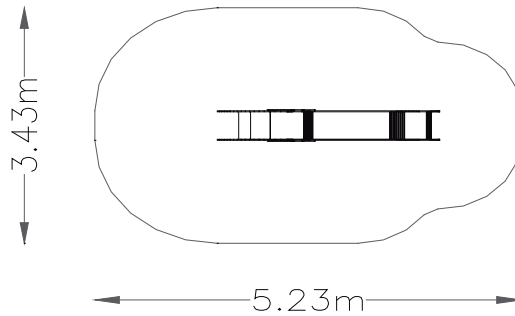

DIMENSIONES Y SEGURIDAD	Dimensiones del juego 2,73 x 0,46 m	Zona de seguridad 3,40 x 5,23m	A.C.L
			0,90m

REF.: TOB-006

**INDEPENDIENTES
TOBOGAN INOX.**

VISTAS PRINCIPALES

ZONA DE SEGURIDAD

DESCRIPCIÓN DE MATERIALES