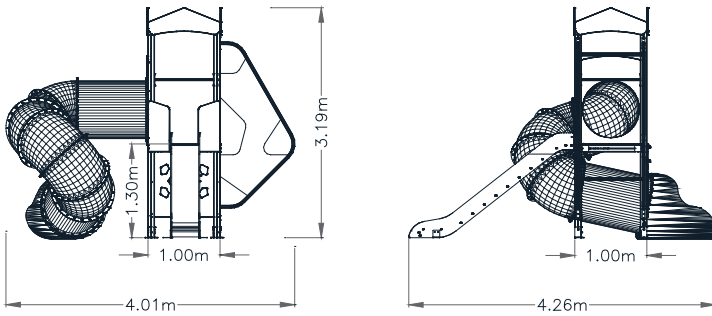

DESCRIPCIÓN conjunto formado por una torre, con accesoS rocodromo, salidas de tobogán, uno de ellos en tubo con forma espiral.

INFORMACIÓN GENERAL

Edades de uso
5-12 años

nº usuarios
6 usuarios

ACTIVIDADES LÚDICAS

- deslizarse
- relacionarse
- juego por turnos
- escalar

NORMATIVA VIGENTE

UNE-EN-1176 / 2009
UNE-EN-1177 / 2009

DIMENSIONES Y SEGURIDAD

Dimensiones del juego
4.01 x 4.26 m

Zona de seguridad
6,76 x 7,02m

A.C.L
1.3 m (torres)

REF.: TOR-004

TORNADUS 04

VISTAS
PRINCIPALES

ZONA DE
SEGURIDAD

DESCRIPCIÓN
DE MATERIALES

Paneles y techo
PEHD 15mm

Pilares estructurales
Madera Laminada 90x90

Barras complejo y barra de bomberos
tubo acero inox AISI 304