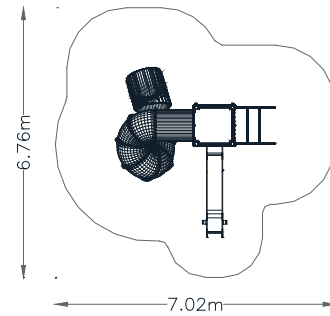

DESCRIPCIÓN conjunto formado por una torre, con accesoS rocodromo, salidas de tobogán, uno de ellos en tubo con forma espiral.

INFORMACIÓN GENERAL

Edades de uso
5-12 años

nº usuarios
6 usuarios

ACTIVIDADES LÚDICAS

- deslizarse
- relacionarse
- juego por turnos
- escalar

NORMATIVA VIGENTE

UNE-EN-1176 / 2009
UNE-EN-1177 / 2009

DIMENSIONES Y SEGURIDAD

Dimensiones del juego
4.01 x 4.26 m

Zona de seguridad
6,76 x 7,02m

A.C.L
1.3 m (torres)

REF.: TOR-004

TORNADUS 04

VISTAS
PRINCIPALES

ZONA DE
SEGURIDAD

DESCRIPCIÓN
DE MATERIALES

Paneles y techo
PEHD 15mm

Pilares estructurales
Madera Laminada 90x90

Barras complejo y barra de bomberos
tubo acero inox AISI 304