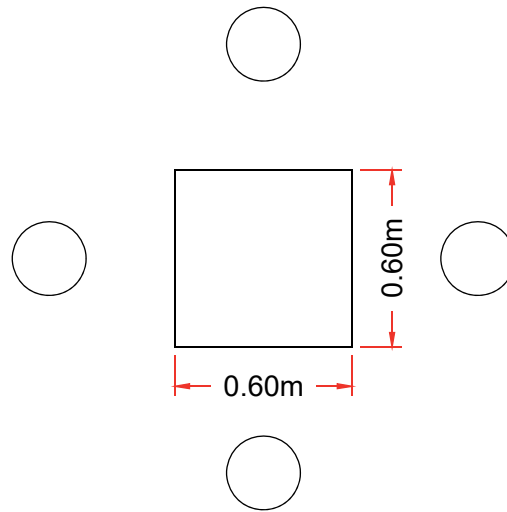

DESCRIPCIÓN DE MATERIALES Polietileno
Madera laminada

Vinilos

EMPRESA
CERTIFICADORA

REF.: ACC-008

PARCHIS M2