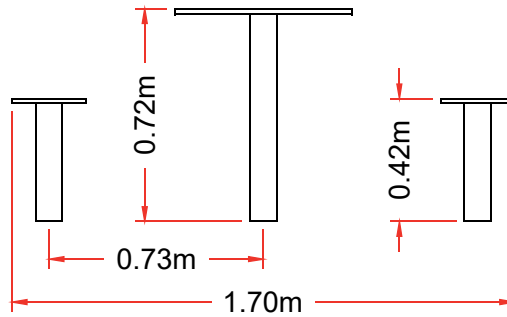

VISTA PRINCIPAL