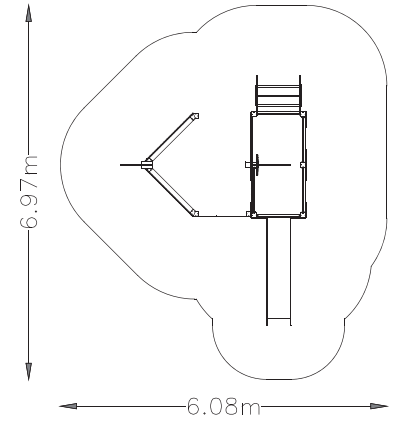

ACTIVIDADES LÚDICAS

- deslizarse
- relacionarse
- juego por turnos
- trepar

NORMATIVA VIGENTE UNE-EN-1176 / 2009
UNE-EN-1177 / 2009

DIMENSIONES Y SEGURIDAD Dimensiones del juego
3,45 x 4,66 m

Zona de seguridad
6,97 x 6,08m

A.C.L
0,9 m (torres)

REF.: PIR-007-TLN

BARCO PEQUE

VISTAS
PRINCIPALES

ZONA DE
SEGURIDAD

DESCRIPCIÓN
DE MATERIALES

- Paneles PEHD 15mm
- Pilares estructurales Madera Laminada
- Barras metálica y barra de bomberos tubo acero inox AISI 304
- Rampa deslizamiento PEHD 15mm
- Tornillería galvanizada posibilidad de acero inox AISI 304
- Suelo tablero fenólico antideslizante