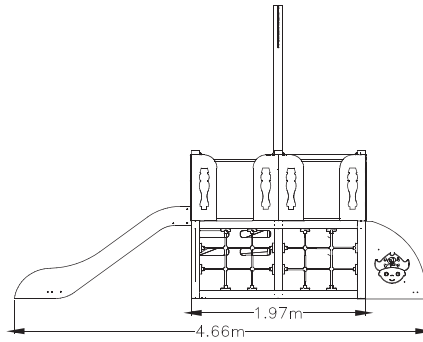

ACTIVIDADES LÚDICAS

- deslizarse
- relacionarse
- juego por turnos
- trepar

NORMATIVA VIGENTE UNE-EN-1176 / 2009
UNE-EN-1177 / 2009

DIMENSIONES Y SEGURIDAD Dimensiones del juego
3,45 x 4,66 m

Zona de seguridad
6,97 x 6,08m

A.C.L
0,9 m (torres)

REF.: PIR-007-TLN

BARCO PEQUE

VISTAS
PRINCIPALES

ZONA DE
SEGURIDAD

DESCRIPCIÓN
DE MATERIALES

- Paneles PEHD 15mm
- Pilares estructurales Madera Laminada
- Barras metálica y barra de bomberos tubo acero inox AISI 304
- Rampa deslizamiento PEHD 15mm
- Tornillería galvanizada posibilidad de acero inox AISI 304
- Suelo tablero fenólico antideslizante