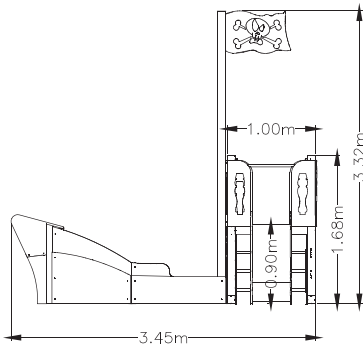

ACTIVIDADES LÚDICAS

- deslizarse
- relacionarse
- juego por turnos
- trepar

NORMATIVA VIGENTE UNE-EN-1176 / 2009
UNE-EN-1177 / 2009

DIMENSIONES Y SEGURIDAD Dimensiones del juego
3,45 x 4,66 m

Zona de seguridad
6,97 x 6,08m

A.C.L
0,9 m (torres)

REF.: PIR-007-TLN

BARCO PEQUE

VISTAS
PRINCIPALES

ZONA DE
SEGURIDAD

DESCRIPCIÓN
DE MATERIALES

- Paneles PEHD 15mm
- Pilares estructurales Madera Laminada
- Barras metálica y barra de bomberos tubo acero inox AISI 304
- Rampa deslizamiento PEHD 15mm
- Tornillería galvanizada posibilidad de acero inox AISI 304
- Suelo tablero fenólico antideslizante