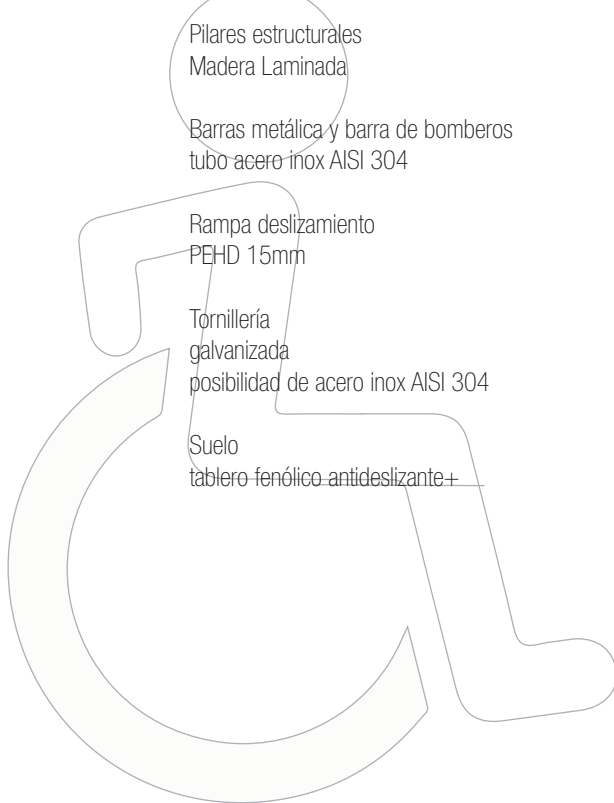

DESCRIPCIÓN juego adaptado con forma de barco, panel interactivo, timón en plataforma, acceso de escalera y red trepa, salida por tobogan.

INFORMACIÓN GENERAL Edades de uso
1 - 5 años

nº usuarios
5 usuarios

ACTIVIDADES LÚDICAS

- deslizarse
- relacionarse
- juego por turnos
- trepar

NORMATIVA VIGENTE UNE-EN-1176 / 2009
UNE-EN-1177 / 2009

DIMENSIONES Y SEGURIDAD Dimensiones del juego
3,45 x 4,66 m

Zona de seguridad
6,97 x 6,08m

A.C.L
0,9 m (torres)

REF.: PIR-007-TLN

BARCO PEQUE

VISTAS
PRINCIPALES

ZONA DE
SEGURIDAD

DESCRIPCIÓN
DE MATERIALES

- Paneles PEHD 15mm
- Pilares estructurales Madera Laminada
- Barras metálica y barra de bomberos tubo acero inox AISI 304
- Rampa deslizamiento PEHD 15mm
- Tornillería galvanizada posibilidad de acero inox AISI 304
- Suelo tablero fenólico antideslizante