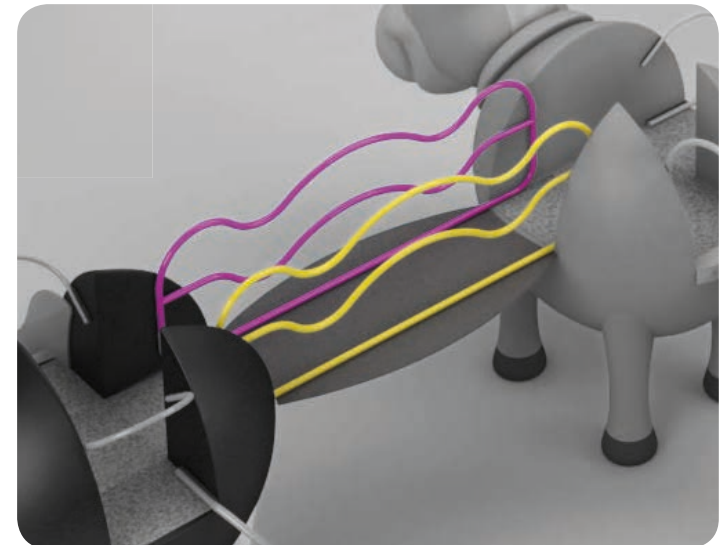

+34 613 31 96 07

+34 616 36 77 22

info@cobosplay.com

www.cobosplay.com

La empresa se reserva el
derecho de realizar cualquier
modificación o cambio en sus
productos.

Información técnica.
Estructura: Fabricada en tubo de acero de Ø40 mm. curvada. Pasarela de tablero fenólico wisa-multifloor.
Acabado: En pintura al horno en varios colores.

Datos técnicos.
Montaje: 2 pers.
Peso: 100 Kg.
Altura total: 0,85 m.
Altura libre de caída: 1,50 m.
Dimensiones: h0,85 x 2,6 x 1,1 m.

Ejemplo de instalación

ACCESORIOS

Puente fijo (edad 6-12 años)

Ref. PKANA4011

ERIE
ANIMALS
SERIES

Última revisión: 01/02/2020 Pág. 2/2

EN-1176-1: 2017
EN-1176-2: 2017+AC: 2019
EN-1176-3: 2017

Instalación.

Fijada al módulo del animal mediante 16 tornillos.

Mantenimiento.

-Revisión: Se deberá comprobar todas las sujeciones, tornillos y pernos periódicamente y, si fuera necesario, volverlos a apretar y ajustar, anotando la fecha para llevar un control.