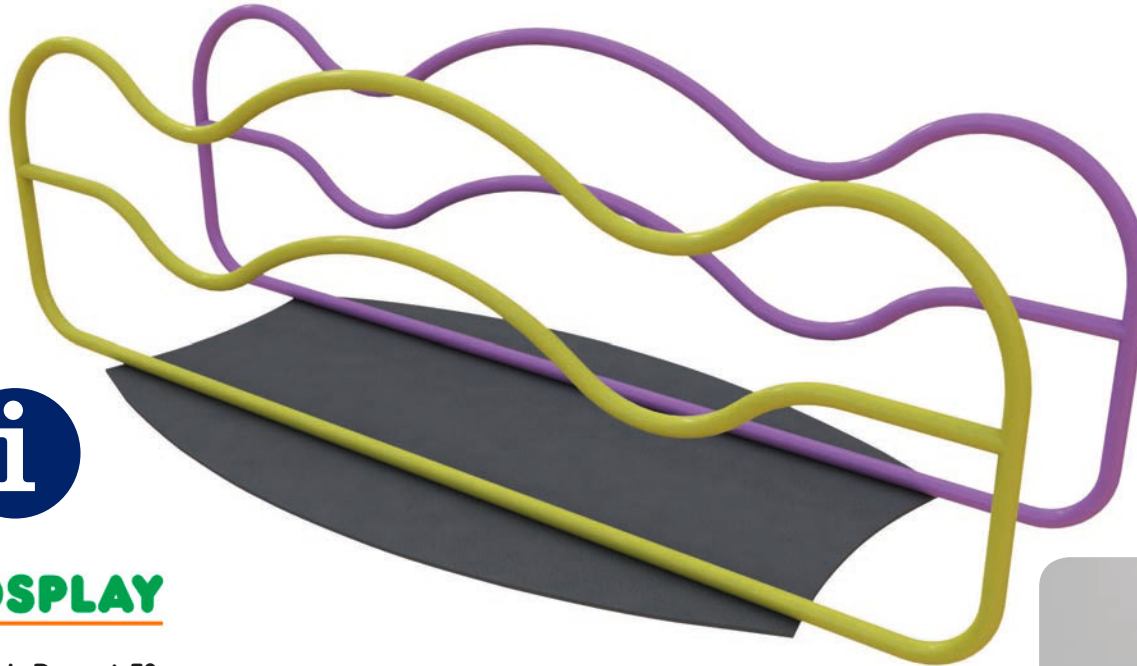

Puente fijo (edad 6-12 años)

Ref. PKANA4011

SERIE
ANIMALS
SERIES

Última revisión: 01/02/2020 Pág. 1/2

EN-1176-1: 2017
EN-1176-2: 2017+AC: 2019
EN-1176-3: 2017

COBOSPLAY

Rda.de la Damunt, 58

08519-Folgueroles
(Barcelona)

+34 613 31 96 07

+34 616 36 77 22

info@cobosplay.com

www.cobosplay.com

La empresa se reserva el
derecho de realizar cualquier
modificación o cambio en sus
productos.

Información técnica.
Estructura: Fabricada en tubo de acero de Ø40 mm. curvada. Pasarela de tablero fenólico wisa-multifloor.
Acabado: En pintura al horno en varios colores.

Datos técnicos.
Montaje: 2 pers.
Peso: 100 Kg.
Altura total: 0,85 m.
Altura libre de caída: 1,50 m.
Dimensiones: h0,85 x 2,6 x 1,1 m.

Ejemplo de instalación

ACCESORIOS

Puente fijo (edad 6-12 años)

Ref. PKANA4011