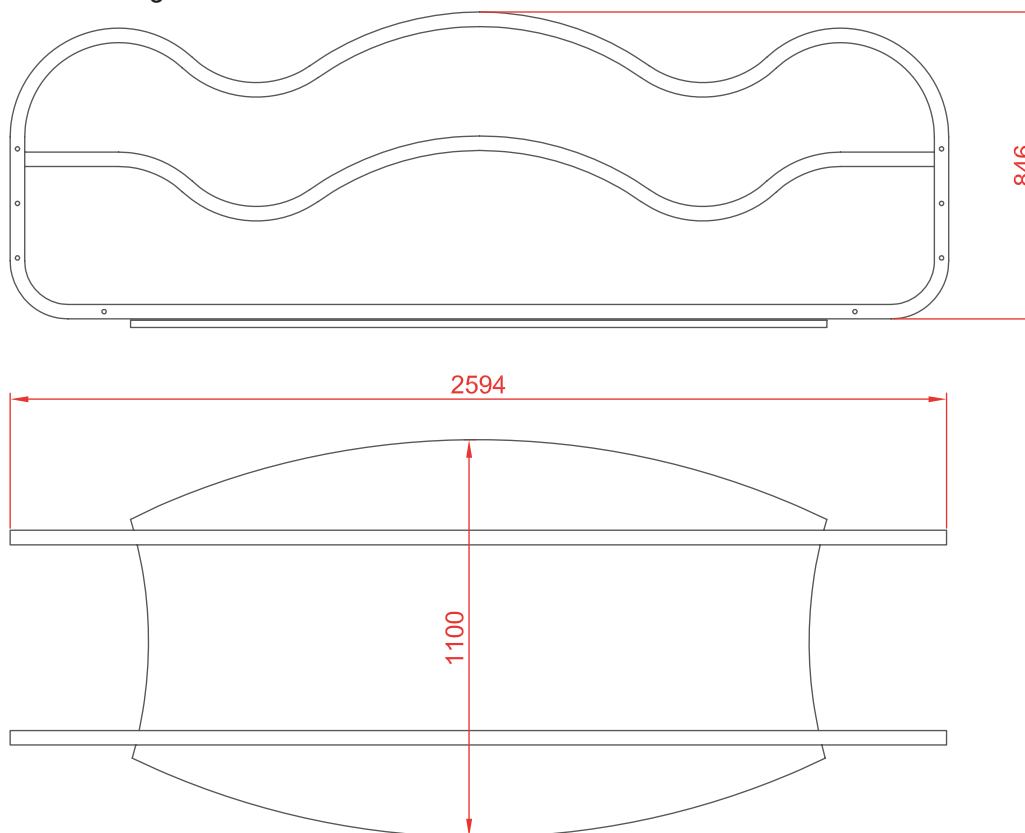

Dimensiones generales (mm.)

COBOSPLAY

Rda.de la Damunt, 58

08519-Folgueroles
(Barcelona)

+34 613 31 96 07

+34 616 36 77 22

info@cobosplay.com

www.cobosplay.com

La empresa se reserva el
derecho de realizar cualquier
modificación o cambio en sus
productos.

ACCESORIOS