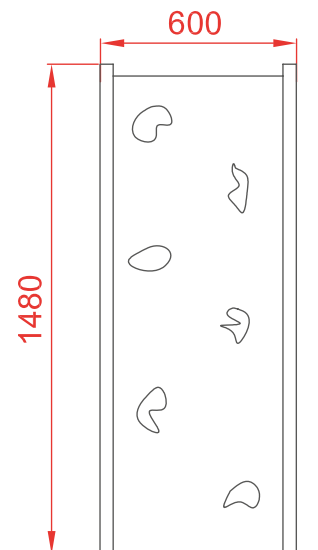

Plancha: Tablero de polietileno.

Piedras: Presas de escalada con acabado antideslizante.

Acabado: En pintura al horno en varios colores.

Datos técnicos.

Montaje: 2 pers.

Peso: 80 Kg.

Altura total: 1,48 m.

Altura libre de caída: 1,50 m.

Dimensiones: h1,48 x 1,6 x 0,6 m.

COBOSPLAY

Rda.de la Damunt, 58

08519-Folgueroles
(Barcelona)

+34 613 31 96 07

+34 616 36 77 22

info@cobosplay.com

www.cobosplay.com

Dimensiones generales (mm.)

ACCESORIOS