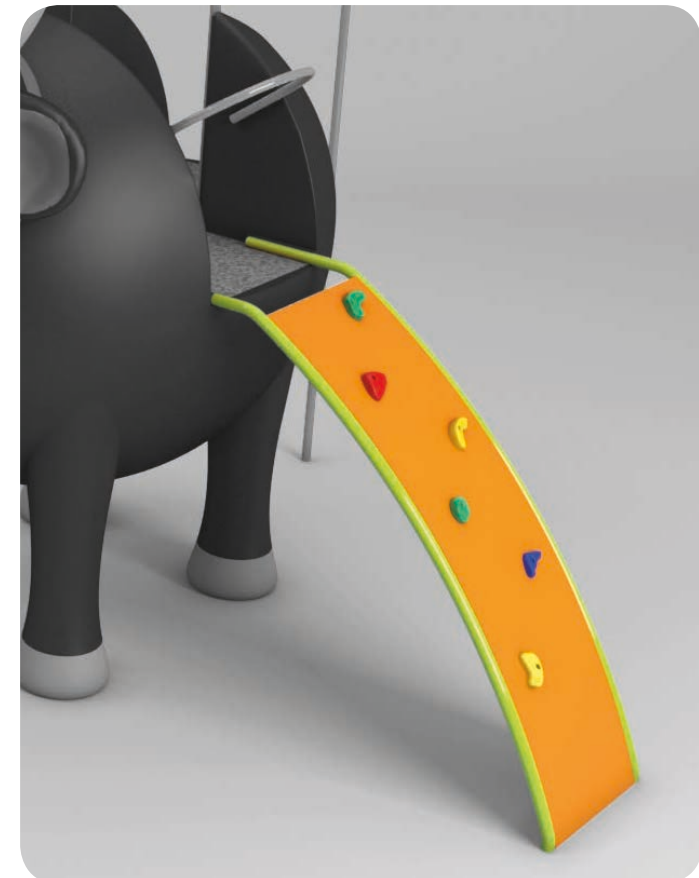

Rocódromo (edad 6-12 años)

Ref. PKANA4012

SERIE
ANIMALS
SERIES

Última revisión: 01/02/2020 Pág. 1/2

EN-1176-1: 2017
EN-1176-2: 2017+AC: 2019
EN-1176-3: 2017

Información técnica.

Animal: Fabricado en tubo de acero de Ø40 mm. curvado y soldado a la placa de anclaje.

Plancha: Tablero de polietileno.

Piedras: Presas de escalada con acabado antideslizante.

Acabado: En pintura al horno en varios colores.

Datos técnicos.

Montaje: 2 pers.

Peso: 80 Kg.

Altura total: 1,48 m.

Altura libre de caída: 1,50 m.

La empresa se reserva el derecho de realizar cualquier modificación o cambio en sus productos.

Ejemplo de instalación

ACCESORIOS

Rocódromo (edad 6-12 años)

Ref. PKANA4012

SERIE
ANIMALS
SERIES

Última revisión: 01/02/2020 Pág. 2/2

EN-1176-1: 2017

EN-1176-2: 2017+AC: 2019

EN-1176-3: 2017

Instalación.

Fijado al módulo del animal mediante 4 tornillos. Anclado a la solera mediante 2 pernos. Acabado con revestimiento de material compactado ya sea caucho continuo o loseta.