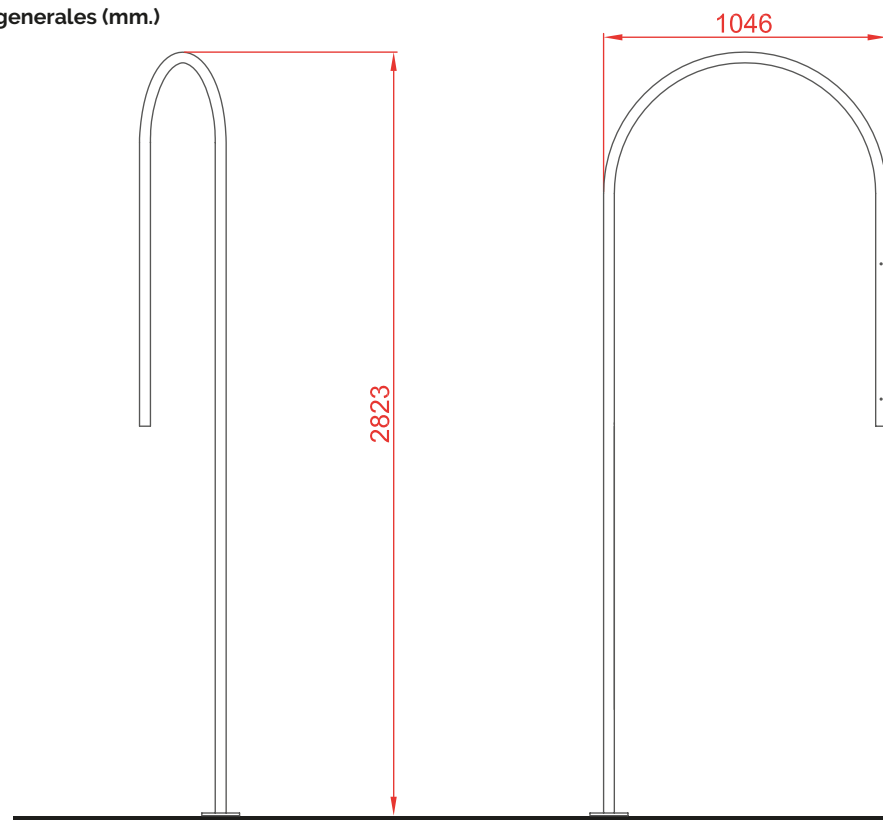

Dimensiones generales (mm.)

ACCESORIOS

COBOSPLAY

Rda.de la Damunt, 58

08519-Folgueroles
(Barcelona)

+34 613 31 96 07

+34 616 36 77 22

info@cobosplay.com

www.cobosplay.com

La empresa se reserva el derecho de realizar cualquier modificación o cambio en sus productos.