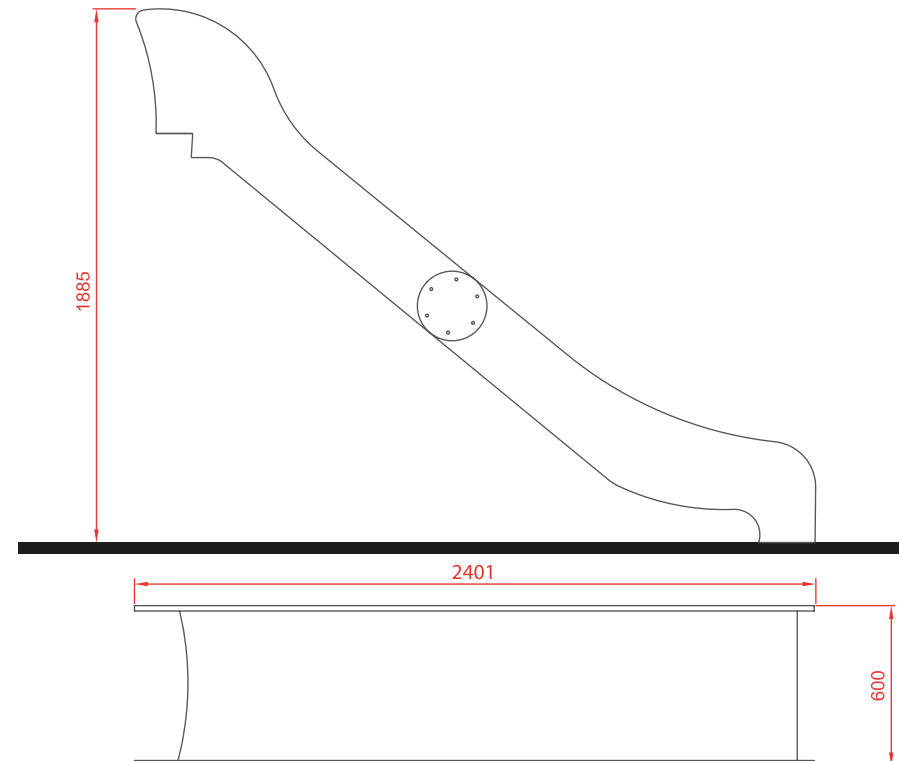

Dimensiones generales (mm.)

COBOSPLAY

Rda.de la Damunt, 58

O8519-Folgueroles
(Barcelona)

+34 613 31 96 07

+34 616 36 77 22

info@cobosplay.com

www.cobosplay.com

La empresa se reserva el derecho de realizar cualquier modificación o cambio en sus productos.

ACCESORIOS