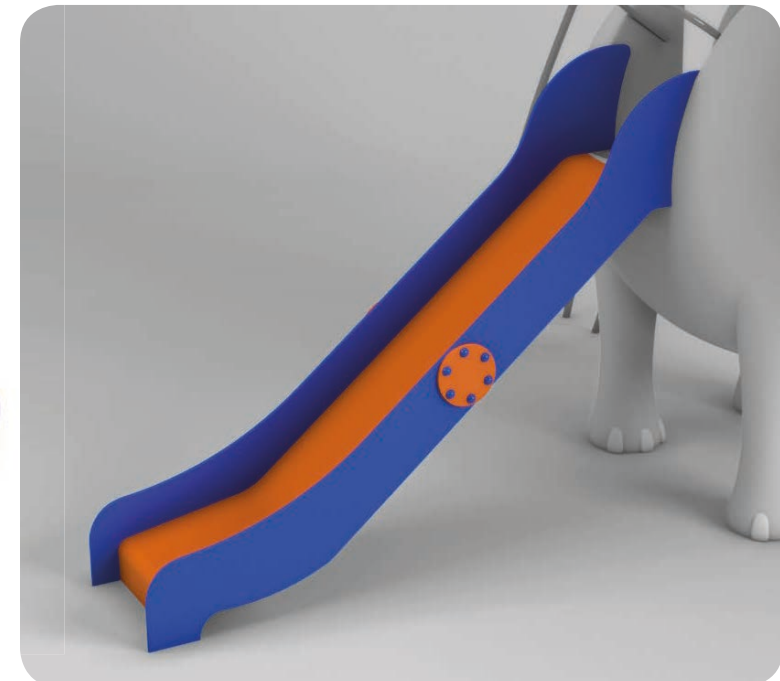

Ejemplo de instalación

ACCESORIOS