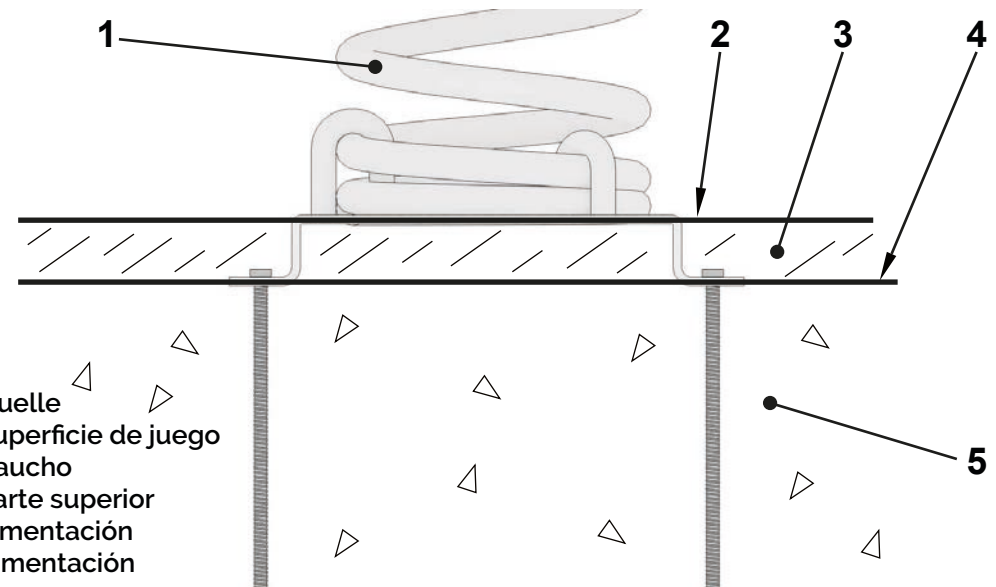

Muelle: Standard de acero s/norma UNE1176 con recubrimiento en pintura de poliéster.

Fijaciones: De acero cincado para montaje sobre solera de hormigón.

Datos técnicos.

Montaje: 1 pers. 1/2 hora.

Peso: 30 Kg.

Altura total: 0,79 m.

Altura libre de caída: 0,6 m.

Área de seguridad: 7,8 m².

Dimensiones pieza más grande: 0,84 m.

Disponibilidad de repuestos: 3 años.

Rda.de la Damunt, 58

08519-Folgueroles
(Barcelona)

+34 613 31 96 07

+34 616 36 77 22

info@cobosplay.com

www.cobosplay.com

La empresa se reserva el derecho de realizar cualquier modificación o cambio en sus productos.

SERIE ANIMALS SERIES

Detalle del anclaje

Dimensiones de la solera de hormigón

Detalle del anclaje del muelle

Instalación.

Atornillado a solera de hormigón mediante tacos de expansión. o varilla roscada y epoxi. Acabado con revestimiento de material compactado, ya sea caucho continuo o loseta.