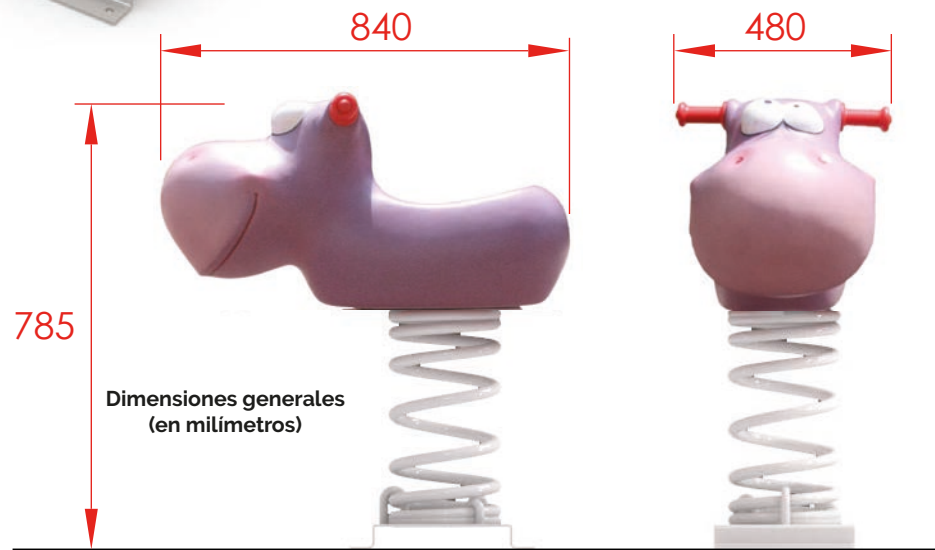

SERIE
ANIMALS
SERIES

Información técnica.
Animal: Realizado en poliéster pintado en masa, con gel-coat del color predominante y con tratamiento antigrafiti.

Estructura: Interna de acero para fijar sobre el muelle.

Muelle: Standard de acero s/norma UNE1176 con recubrimiento en pintura de poliéster.

Fijaciones: De acero cincado para montaje sobre solera de hormigón.

Datos técnicos.

Montaje: 1 pers. 1/2 hora.

Peso: 30 Kg.

Altura total: 0,79 m.

Altura libre de caída: 0,6 m.

Área de seguridad: 7,8 m².

Dimensiones pieza más grande: 0,84 m.

Disponibilidad de repuestos: 3 años.

Rda.de la Damunt, 58

08519-Folgueroles
(Barcelona)

+34 613 31 96 07