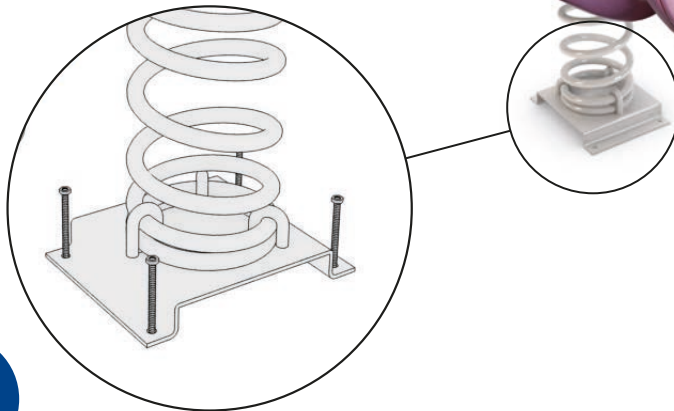

Muelle: Standard de acero s/norma UNE1176 con recubrimiento en pintura de poliéster.

Fijaciones: De acero cincado para montaje sobre solera de hormigón.

Datos técnicos.

Montaje: 1 pers. 1/2 hora.

Peso: 30 Kg.

Altura total: 0,79 m.

Altura libre de caída: 0,6 m.

Área de seguridad: 7,8 m².

Dimensiones pieza más grande: 0,84 m.

Disponibilidad de repuestos: 3 años.

Rda.de la Damunt, 58

08519-Folgueroles
(Barcelona)

+34 613 31 96 07

+34 616 36 77 22

info@cobosplay.com

www.cobosplay.com

La empresa se reserva el derecho de realizar cualquier modificación o cambio en sus productos.

SERIE ANIMALS SERIES

Detalle del anclaje

Dimensiones de la solera de hormigón

Detalle del anclaje del muelle

Instalación.

Atornillado a solera de hormigón mediante tacos de expansión. o varilla roscada y epoxi. Acabado con revestimiento de material compactado, ya sea caucho continuo o loseta.