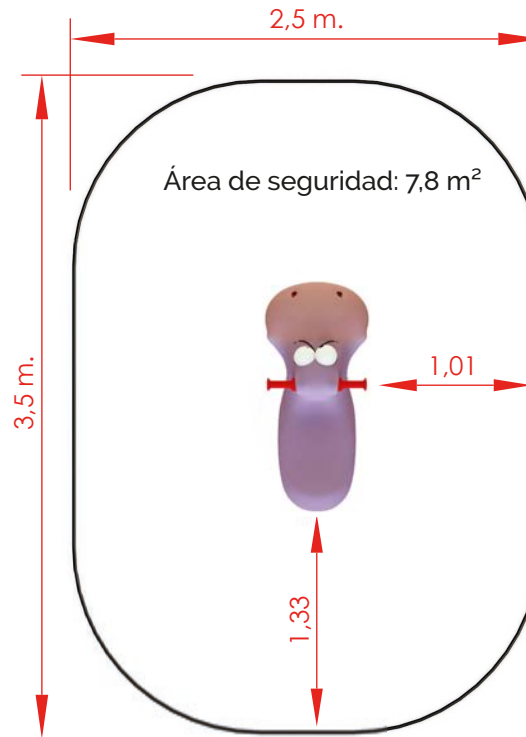

SERIE
ANIMALS
SERIES

Información técnica.
Animal: Realizado en poliéster pintado en masa, con gel-coat del color predominante y con tratamiento antigrafiti.

Estructura: Interna de acero para fijar sobre el muelle.

Muelle: Standard de acero s/norma UNE1176 con recubrimiento en pintura de poliéster.

Fijaciones: De acero cincado para montaje sobre solera de hormigón.

Datos técnicos.

Montaje: 1 pers. 1/2 hora.

Peso: 30 Kg.

Altura total: 0,79 m.

Altura libre de caída: 0,6 m.

Área de seguridad: 7,8 m².

Dimensiones pieza más grande: 0,84 m.

Disponibilidad de repuestos: 3 años.

Rda.de la Damunt, 58

08519-Folgueroles
(Barcelona)

+34 613 31 96 07