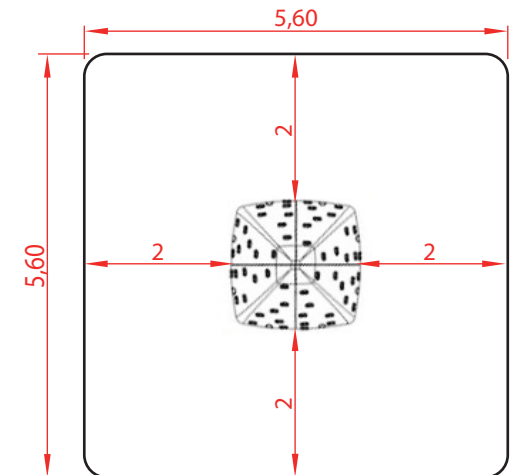

## Datos técnicos:

**Montaje:** 2 personas, 1,5 horas.

**Altura total:** 1,8 m.

**Altura de caída libre:** 1,8 m.

**Área de seguridad:** 31,4 m<sup>2</sup>

**Longitud pieza más grande:** 1,8 m.

**Disponibilidad de repuestos:** 3 años.

**Colores disponibles:**

Área de seguridad: 31,4 m<sup>2</sup>

cotas en m.

Dimensiones generales  
(en metros)

-Tanto para áreas de exterior como para recintos cerrados.

-Se entrega desmontado con instrucciones, para su correcta instalación.