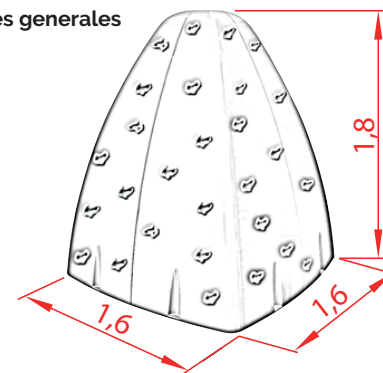

## Datos técnicos:

**Montaje:** 2 personas, 1,5 horas.

**Altura total:** 1,8 m.

**Altura de caída libre:** 1,8 m.

**Área de seguridad:** 31,4 m<sup>2</sup>

**Longitud pieza más grande:** 1,8 m.

**Disponibilidad de repuestos:** 3 años.

**Colores disponibles:**

Área de seguridad: 31,4 m<sup>2</sup>

cotas en m.

Dimensiones generales  
(en metros)

-Tanto para áreas de exterior como para recintos cerrados.

-Se entrega desmontado con instrucciones, para su correcta instalación.