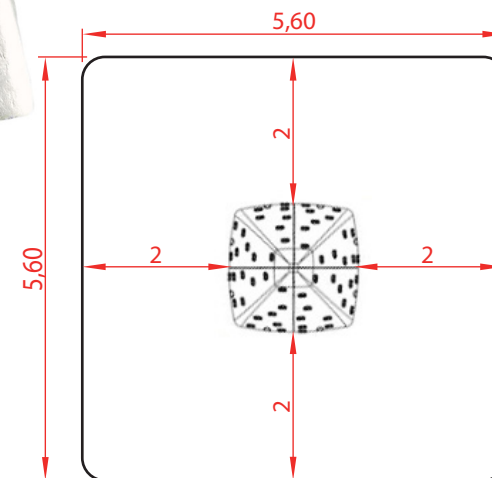

Datos técnicos:

Montaje: 2 personas, 1,5 horas.

Altura total: 1,8 m.

Altura de caída libre: 1,8 m.

Área de seguridad: 31,4 m²

Longitud pieza más grande: 1,8 m.

Disponibilidad de repuestos: 3 años.

Color: único, efecto roca

-Número máximo de usuarios: 14.

Dimensiones generales
(en metros)

Área de seguridad: 31,4 m²

cotas en m.

ROCÓDROMOS