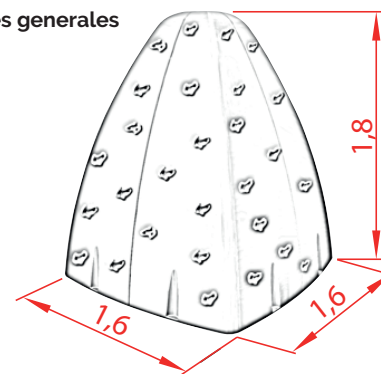

Datos técnicos:

Montaje: 2 personas, 1,5 horas.

Altura total: 1,8 m.

Altura de caída libre: 1,8 m.

Área de seguridad: 31,4 m²

Longitud pieza más grande: 1,8 m.

Disponibilidad de repuestos: 3 años.

Color: único, efecto roca

-Número máximo de usuarios: 14.

Dimensiones generales
(en metros)

Área de seguridad: 31,4 m²

cotas en m.

ROCÓDROMOS