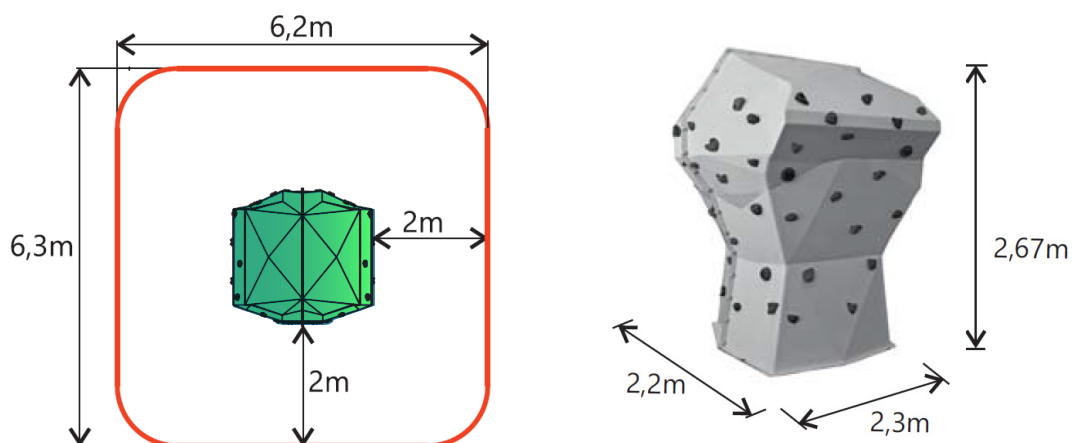

ROCÓDROMO MONTGÓ

- Bloque de escalada fabricado en composite PRFV
- Incluye presas con diferentes formas y colores
- Edad recomendada: mayores de 3 años
- Ideal para su uso en zonas infantiles, tanto de exterior como de interior (Diseñado conforme EN1176).
- Módulos versátiles que pueden adaptarse para fijación a pared.
- Se entrega desmontado con instrucciones para su correcta instalación.
- Se recomienda suelo de amortiguación conforme con la norma EN1177. (Altura libre de caída 2,15m)

Distancias libres de seguridad según la norma EN1176

COLORES DISPONIBLES:

GRIS
RAL7040

VERDE
CLARO
RAL 6018

VERDE
OSCURO
RAL 6029

ROJO
RAL 3020

AZUL
RAL 5015

AMARILLO
RAL 1018