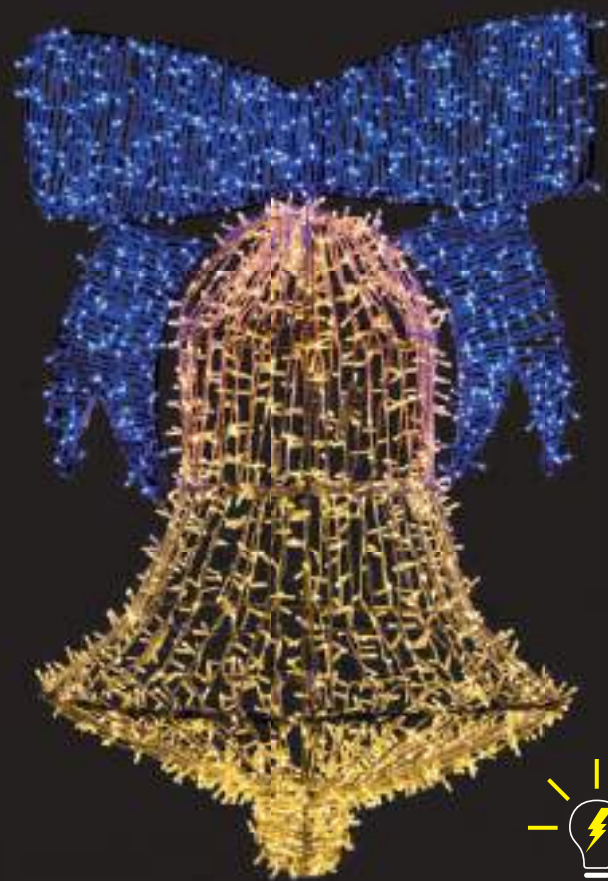

Campana 3D

Colores: ● ●

Medidas: 150 x 100 x 100 cm
200 x 120 x 120 cm

Materiales:

Peso: 14 kg Consumo: 90W

Peso: 20 kg Consumo: 120W