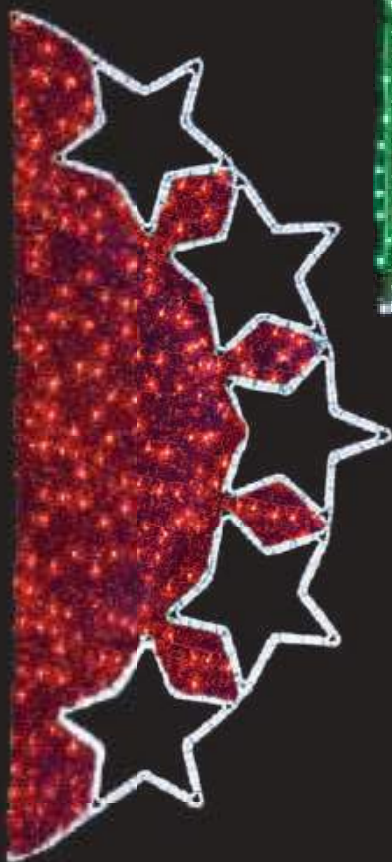

Estrella de Oriente 9 puntas

Colores: ●

Medidas: 280 x 120 cm

Peso: 6,1 kg

Consumo: 64 W

Materiales:   

Estrella de abeto farola

Colores: ●●●

Consumo: 84,8 W

Materiales: 

Lluvia de estrellas farola 1

Colores: ●
Medidas: 280 x 120 cm
Peso: 7 Kg
Consumo: 76,8 W
Materiales: =====

Lluvia de estrellas farola 2

Colores: ●●●●
Medidas: 280 x 120 cm
Peso: 7 Kg
Consumo: 79,6 W
Materiales: =====

Horizonte de estrellas farola verde ó rojo

Colores: ● ● ● ●

Medidas: 275 x 120 cm

Peso: 8 kg

Consumo: 112,40 W

Materiales:    

Círculo de estrellas pequeño

Colores: ●

Peso: 10 kg

Consumo: 128 W

Materiales: 

Barcelona, El Mirall de Pedralbes

Círculo de horizontes de estrellas farola

Colores: ●●
Medidas: 275 x 240 cm
Peso: 16 kg
Consumo: 224,80 W
Materiales: 

Cielo con regalos farola 1 y 2