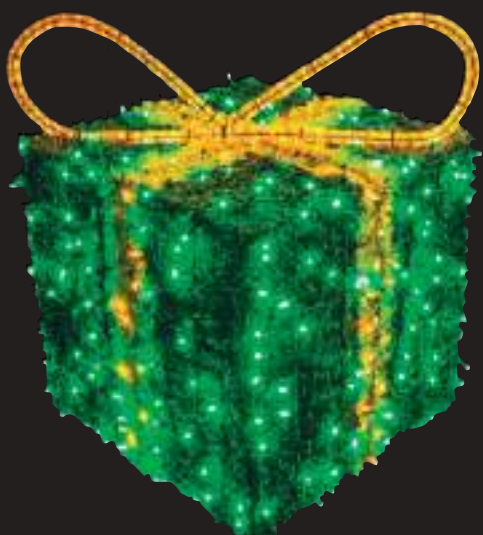

Regalo 3D mediano

Colores: ● ● ● ● ● ●
Medidas: 65 x 65 x 65 cm
Peso: 8 kg
Consumo: 64 W
Materiales: