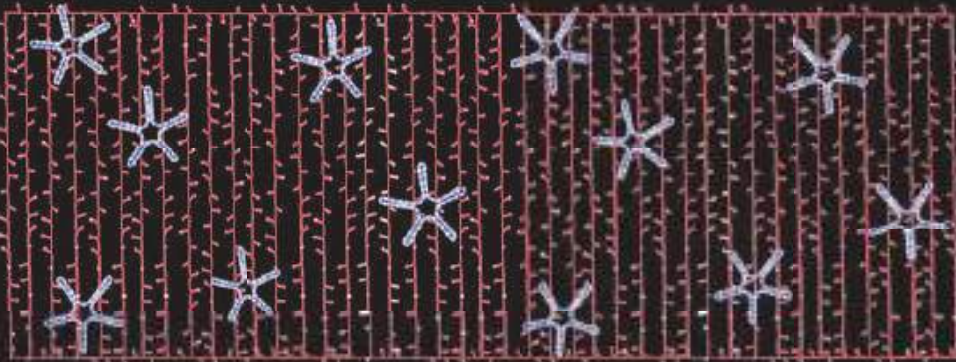

Cielo de estrellas entero doble

Colores: ● ● ● ● ● ● ● ●

Medidas: 150 x 400 cm

Peso: 12 kg

Consumo: 100 W

Materiales:

Cielo de estrellas entero triple

Colores: ● ● ● ● ● ● ● ●

Medidas: 150 x 600 cm

Peso: 18 kg

Consumo: 150 W

Materiales: