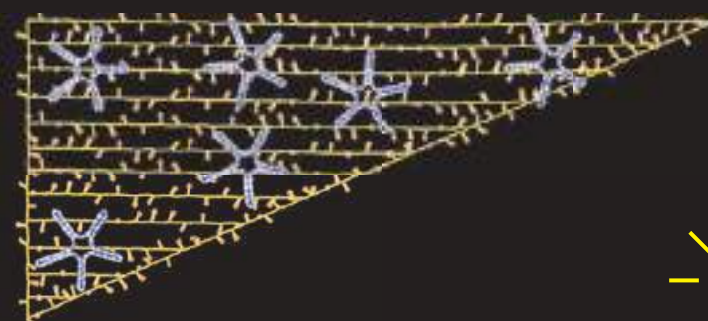

Cielo de estrellas triangular

Colores: ●●●●

Medidas: 280 x 120 cm

Peso: 8 kg

Consumo: 45 W

Materiales: