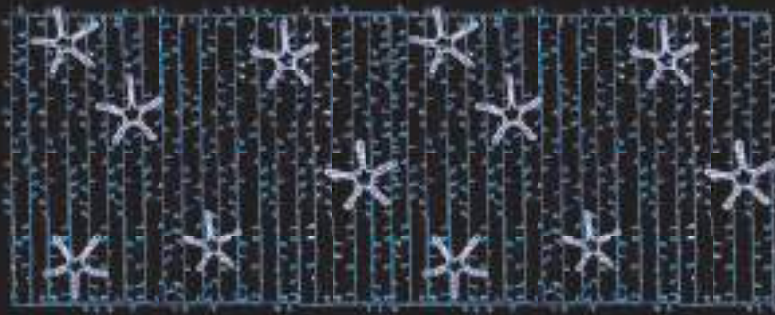

Cielo de estrellas entero doble

Colores: ● ● ● ● ● ● ● ●

Medidas: 150 x 400 cm

Peso: 12 kg

Consumo: 100 W

Materiales:

Cielo de estrellas entero triple

Colores: ● ● ● ● ● ● ● ●

Medidas: 150 x 600 cm

Peso: 18 kg

Consumo: 150 W

Materiales: