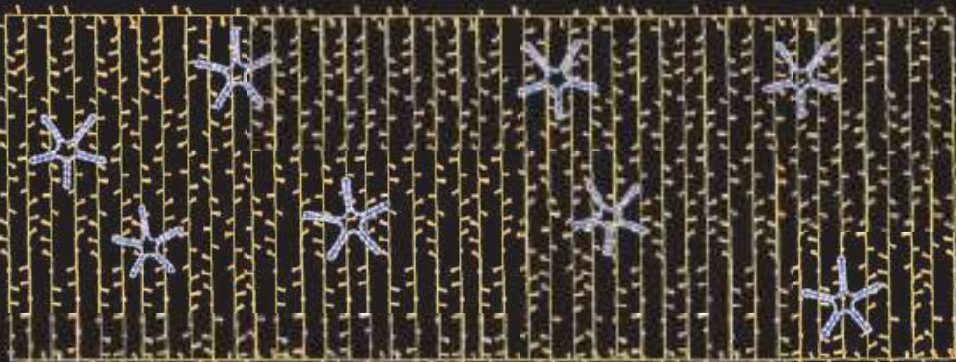

Cielo de estrellas entero doble

Colores: ● ● ● ● ● ● ● ●

Medidas: 150 x 400 cm

Peso: 12 kg

Consumo: 100 W

Materiales:

Cielo de estrellas entero triple

Colores: ● ● ● ● ● ● ● ●

Medidas: 150 x 600 cm

Peso: 18 kg

Consumo: 150 W

Materiales: