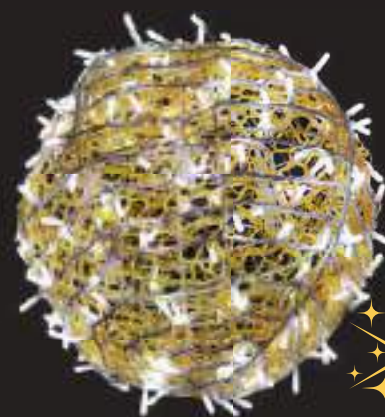

Bola 3D grande Sparkless

Colores: ●
Medidas: 100 cm de diámetro
Peso: 8 kg
Consumo: 126 W
Materiales: