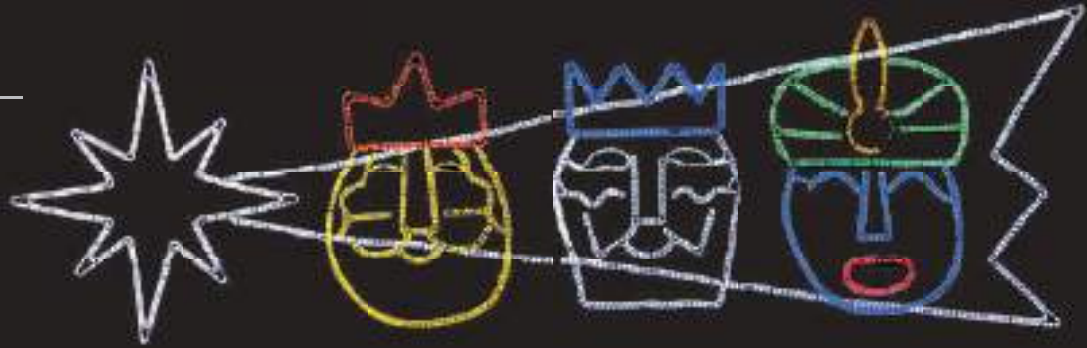

Reyes Magos

Colores: ●●●●●
Medidas: 150 x 480 cm
Peso: 31,5 Kg
Consumo: 251,7 W
Materiales: =====