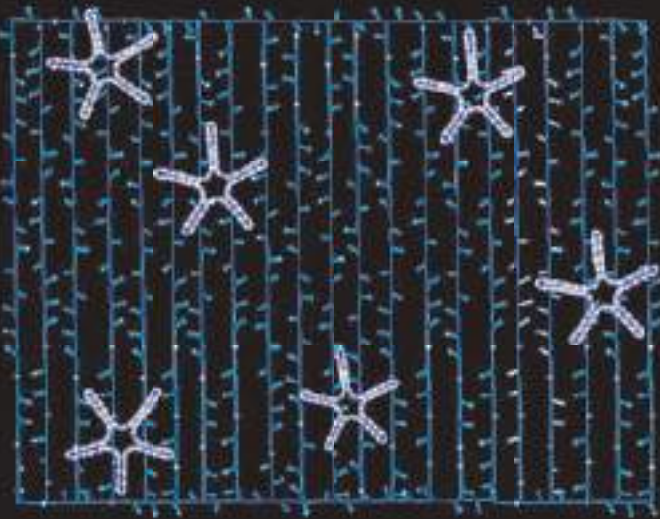

Granollers

Cortina azul

modelos disponibles con

FLASHING

Cálido/Frío

Sant Boi de Llobregat

Sant Boi de Llobregat

Cielo de estrellas