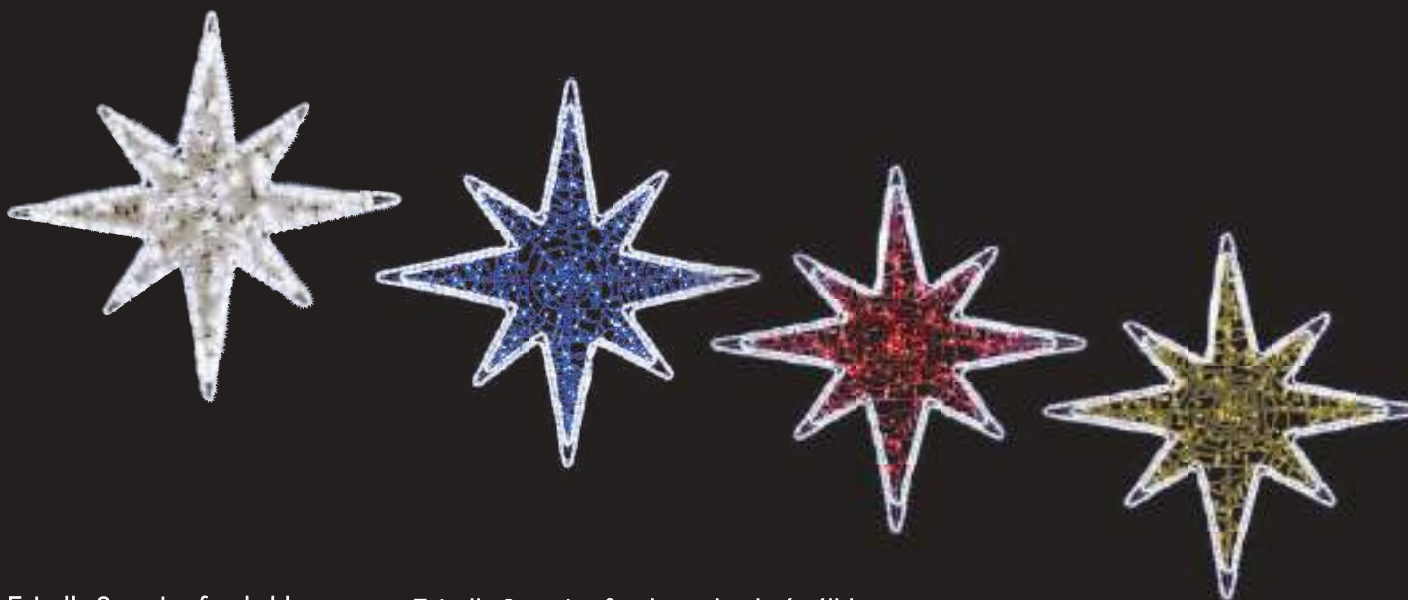

Estrella 8 puntas fondo blanco

Colores: ●●
Medidas: 130 x 130 cm
Peso: 4,3 kg
Consumo: 52,40 W
Materiales:

Estrella 8 puntas fondo azul, rojo ó cálido

Colores: ●●●●●●
Medidas: 130 x 130 cm
Peso: 4,3 kg
Consumo: 52,40 W
Materiales: