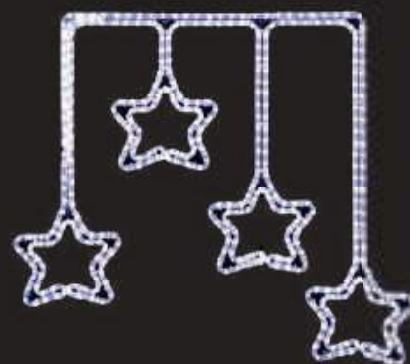

Abeto coronado mini

Colores: ●●●●
Medidas: 120 x 85 cm
Peso: 2,4 kg
Consumo: 29,3 W
Materiales:

Lluvia de estrellas mini

Colores: ●
Medidas: 80 x 80 cm
Peso: 3 kg
Consumo: 32,2 W
Materiales: