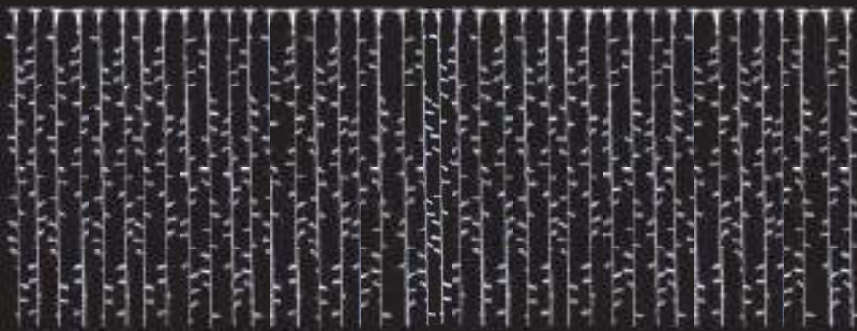

Cielo de estrellas triangular entero

Colores: ● ● ● ●
Medidas: 560 x 120 cm
Peso: 16 kg
Consumo: 90W
Materiales:  

Constantí

Manresa

Cortina blanca fría doble

Medidas: 150 x 400 cm

Peso: 8 kg

Consumo: 60 W