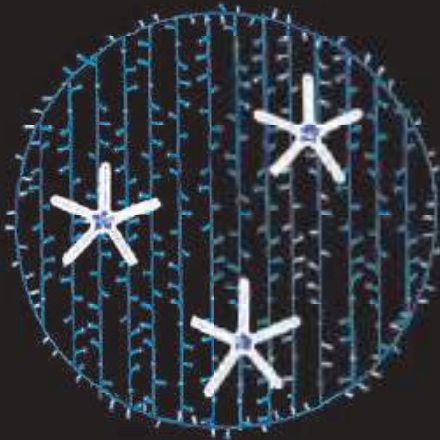

Luna mini

Colores: ●●
 Medidas: 70 x 70 cm
 Peso: 2 kg
 Consumo: 26,4 W
 Materiales: 

Bola de Navidad con franjas 2

Colores: ●●
 Medidas: 150 x 120 cm
 Peso: 7 kg
 Consumo: 75W
 Materiales:  

Bola de Navidad con franjas y espirales 1

Colores: ●
 Medidas: 150 x 120 cm
 Peso: 7 kg
 Consumo: 75W
 Materiales:  

Bola de Navidad con franjas y espirales 2

Colores: ●●
 Medidas: 150 x 120 cm
 Peso: 7 kg
 Consumo: 75 W
 Materiales:  

Bola de Navidad con estrella flashing