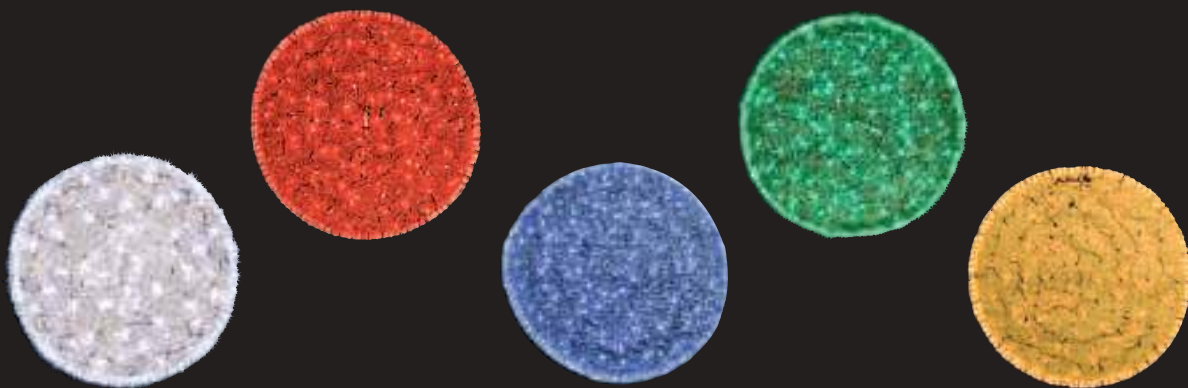

Bolas de Navidad

Colores: ●●●●●

Medidas: 100 x 100 cm

Peso: 3 kg

Consumo: 35 W

Materiales :