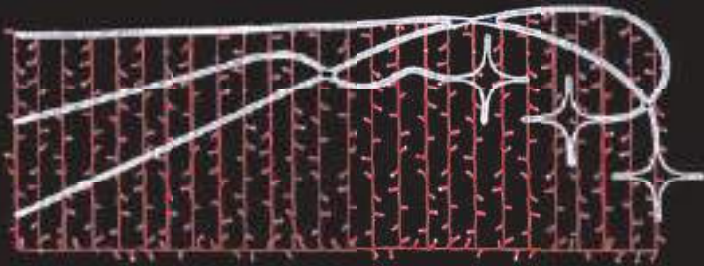

Colores: ●●●●●
 Medidas: 190 x 600 cm
 Peso: 34 kg
 Consumo: 365,6 W
 Materiales:   

Barcelona. Eix Comercial Sants-Les Corts

Paisaje con muñeco entero 2

- Colores: ●●●●
- Medidas: 190 x 600 cm
- Peso: 34 kg
- Consumo: 365,6 W
- Materiales: 