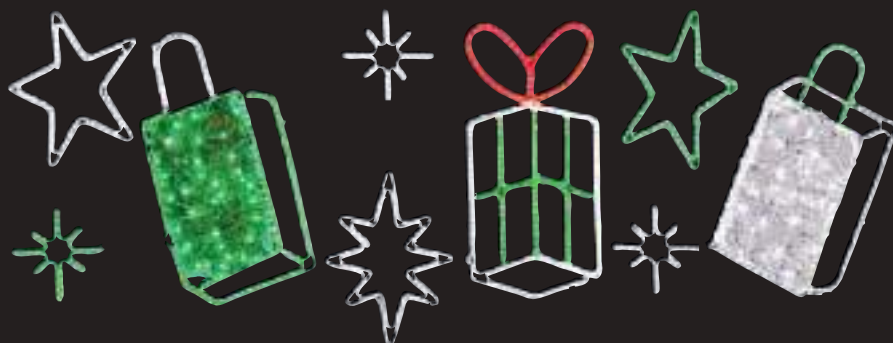

Regalos y estrellas

Colores: ● ● ●

Medidas: 120 x 320 cm

Peso: 14 kg

Consumo: 156 W

Materiales: