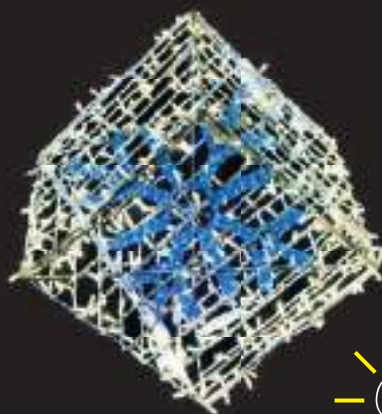

Regalo secreto pequeño azul

Colores: ●●

Medidas: 50 x 50 x 50 cm

Peso: 5kg

Consumo: 50 W

Materiales:  

Regalo secreto pequeño frío

Colores: ●●