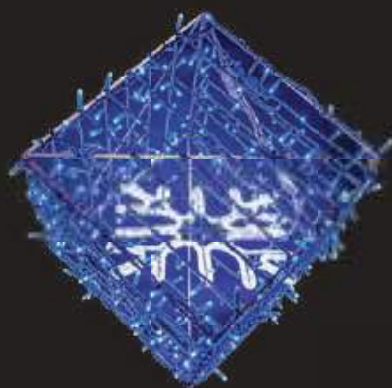

Regalo secreto pequeño azul

Colores: ●●

Medidas: 50 x 50 x 50 cm

Peso: 5kg

Consumo: 50 W

Materiales: