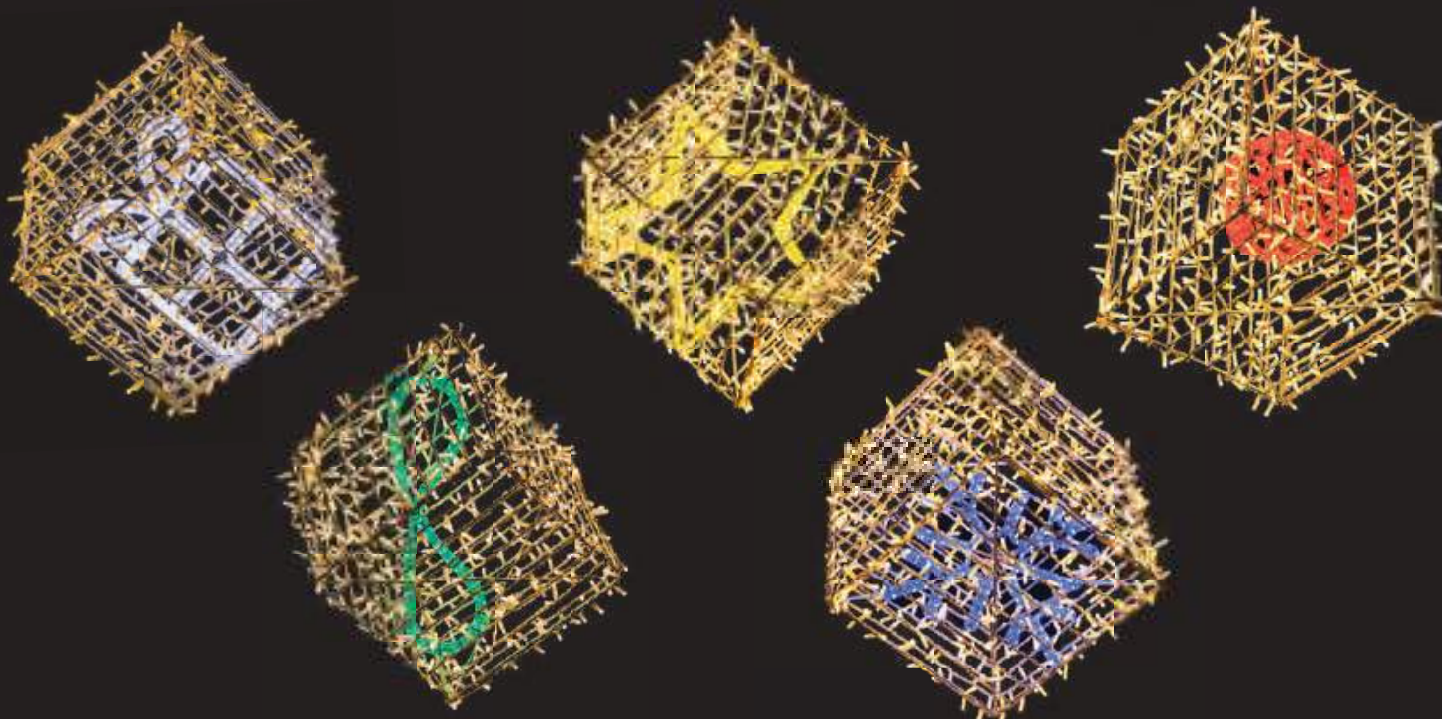

Regalo secreto pequeño cálido

Colores: ●●●●●●●●●●

Medidas: 50 x 50 x 50 cm

Peso: 5kg

Consumo: 50 W

Materiales: