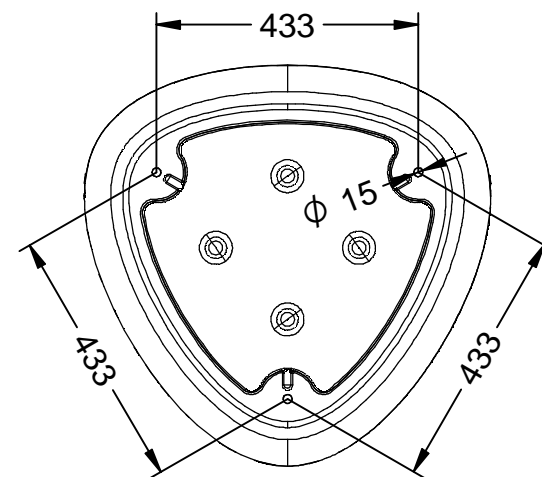

C-2025 - Papelera selectiva IBIZA

Papelera selectiva multi residuo, de 3 tipos, de polietileno, con capacidad de 180 Litros, 60 Litros por cada residuo.

Revision: 01 - 06/07/2022

C-2025 - Papelera selectiva IBIZA

Papelera selectiva multi residuo, de 3 tipos, de polietileno, con capacidad de 180 Litros, 60 Litros por cada residuo.

Revision: 01 - 06/07/2022

-ES- 

Descripción: Papelera selectiva multi residuo en polietileno, de 3 tipos, con capacidad de 180 litros, 60 litros por cada tipo de residuo.

Material: Polietileno.

Embalaje: Paletizado y plastificado.

Capacidad: 180 Litros.

-CA- 

Descripció: Paperera selectiva multi residu en polietilè, de 3 tipus, amb capacitat de 180 litres, 60 litres per cada tipus de residu.

Material: Polietilè.

Embalatge: Paletitzat i plastificat.

Capacitat: 180 litres.

-EN- 

Description: Selective multi-waste bin in polyethylene, of 3 types, with a capacity of 180 liters, 60 liters for each type of waste.