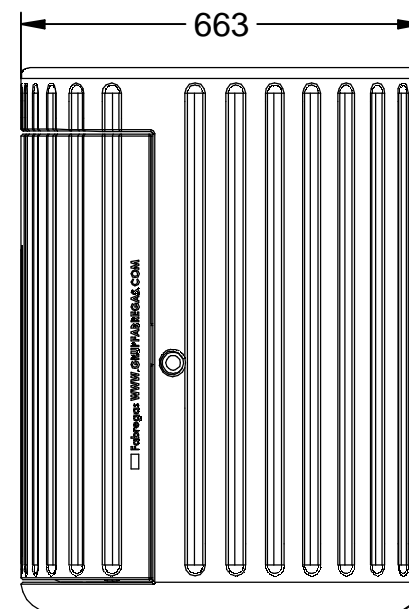

C-2025 - Papelera selectiva IBIZA

Papelera selectiva multi residuo, de 3 tipos, de polietileno, con capacidad de 180 Litros, 60 Litros por cada residuo.

Revision: 01 - 06/07/2022

C-2025 - Papelera selectiva IBIZA

Papelera selectiva multi residuo, de 3 tipos, de polietileno, con capacidad de 180 Litros, 60 Litros por cada residuo.

Revision: 01 - 06/07/2022

-ES- 

Descripción: Papelera selectiva multi residuo en polietileno, de 3 tipos, con capacidad de 180 litros, 60 litros por cada tipo de residuo.

Material: Polietileno.

Embalaje: Paletizado y plastificado.

Capacidad: 180 Litros.

-CA- 

Descripció: Paperera selectiva multi residu en polietilè, de 3 tipus, amb capacitat de 180 litres, 60 litres per cada tipus de residu.

Material: Polietilè.

Embalatge: Paletitzat i plastificat.

Capacitat: 180 litres.

-EN- 

Description: Selective multi-waste bin in polyethylene, of 3 types, with a capacity of 180 liters, 60 liters for each type of waste.