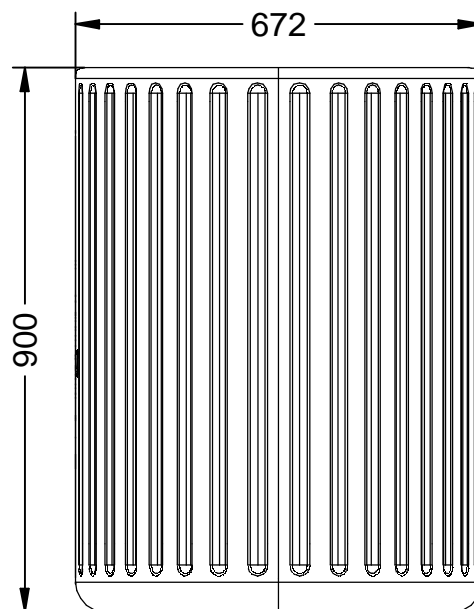

C-2025 - Papelera selectiva IBIZA

Papelera selectiva multi residuo, de 3 tipos, de polietileno, con capacidad de 180 Litros, 60 Litros por cada residuo.

Revision: 01 - 06/07/2022

C-2025 - Papelera selectiva IBIZA

Papelera selectiva multi residuo, de 3 tipos, de polietileno, con capacidad de 180 Litros, 60 Litros por cada residuo.

Revision: 01 - 06/07/2022

-ES- 

Descripción: Papelera selectiva multi residuo en polietileno, de 3 tipos, con capacidad de 180 litros, 60 litros por cada tipo de residuo.

Material: Polietileno.

Embalaje: Paletizado y plastificado.

Capacidad: 180 Litros.

-CA- 

Descripció: Paperera selectiva multi residu en polietilè, de 3 tipus, amb capacitat de 180 litres, 60 litres per cada tipus de residu.

Material: Polietilè.

Embalatge: Paletitzat i plastificat.

Capacitat: 180 litres.

-EN- 

Description: Selective multi-waste bin in polyethylene, of 3 types, with a capacity of 180 liters, 60 liters for each type of waste.