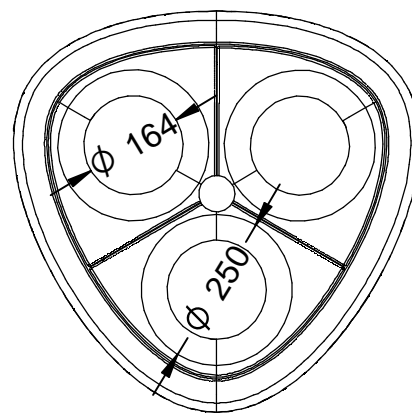

C-2025 - Papelera selectiva IBIZA

Papelera selectiva multi residuo, de 3 tipos, de polietileno, con capacidad de 180 Litros, 60 Litros por cada residuo.

Revision: 01 - 06/07/2022

C-2025 - Papelera selectiva IBIZA

Papelera selectiva multi residuo, de 3 tipos, de polietileno, con capacidad de 180 Litros, 60 Litros por cada residuo.

Revision: 01 - 06/07/2022

-ES- 

Descripción: Papelera selectiva multi residuo en polietileno, de 3 tipos, con capacidad de 180 litros, 60 litros por cada tipo de residuo.

Material: Polietileno.

Embalaje: Paletizado y plastificado.

Capacidad: 180 Litros.

-CA- 

Descripció: Paperera selectiva multi residu en polietilè, de 3 tipus, amb capacitat de 180 litres, 60 litres per cada tipus de residu.

Material: Polietilè.

Embalatge: Paletitzat i plastificat.

Capacitat: 180 litres.

-EN- 

Description: Selective multi-waste bin in polyethylene, of 3 types, with a capacity of 180 liters, 60 liters for each type of waste.