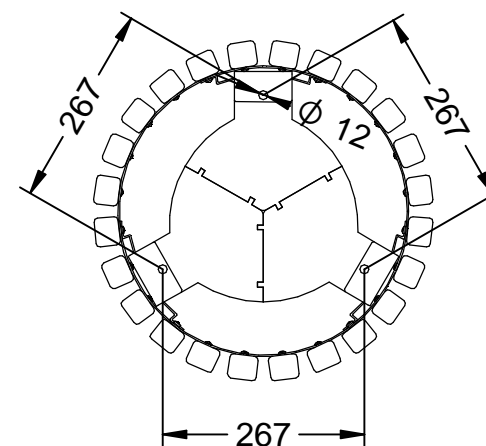

# C-21S

Papelera modelo Salou de estructura en acero galvanizado con soporte para bolsas y listones de madera de Guinea.

Revision: 01 - 28/06/2019

Distancia entre agujeros de anclaje

Material: Anclaje: Tornillo M10 x 100 mm ( No suministrado).  
Listones: Madera de Guinea.  
Estructura: Acero.

Acabado: Embalaje: Caja de cartón.  
Listones: Barniz fungicida e hidrofugo. Capacidad: 60 L.  
Estructura: Acero Galvanizado.

La cubeta no esta incluida.

**-EN-** 

Description: Structure bin Salou structure in galvanized steel and wooden slats from Guinea.

Material: Anchorage: Screw M10 x 100 mm ( Not supplied).  
Ribbons: Guinea wood.  
Structure: Steel