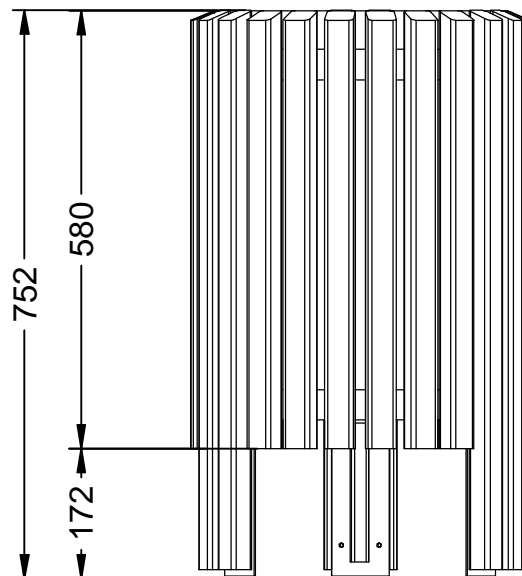

# C-21S

Papelera modelo Salou de estructura en acero galvanizado con soporte para bolsas y listones de madera de Guinea.

Revision: 01 - 28/06/2019

Distancia entre agujeros de anclaje

# C-21S

Papelera modelo Salou de estructura en acero galvanizado con soporte para bolsas y listones de madera de Guinea.

Revision: 01 - 28/06/2019

**-ES-** 

Descripción: Papelera modelo Salou de estructura en acero galvanizado y listones de madera de Guinea.

Material: Anclaje: Tornillo M10 x 100 mm ( No suministrado).  
Listones: Madera de Guinea.  
Estructura: Acero.

Acabado: Embalaje: Caja de cartón.  
Listones: Barniz fungicida e hidrofugo. Capacidad: 60 L.  
Estructura: Acero Galvanizado.