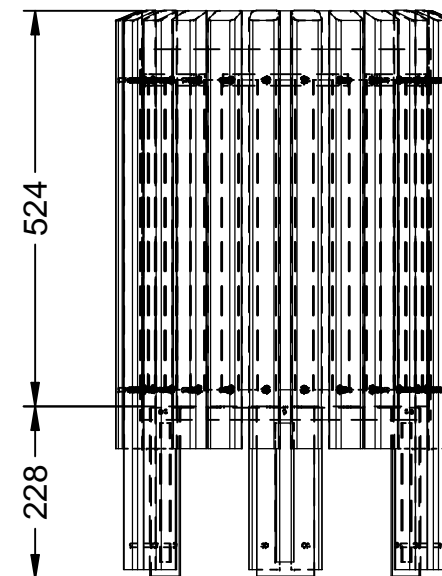

# C-21S

Papelera modelo Salou de estructura en acero galvanizado con soporte para bolsas y listones de madera de Guinea.

Revision: 01 - 28/06/2019

Distancia entre agujeros de anclaje

# C-21S

Papelera modelo Salou de estructura en acero galvanizado con soporte para bolsas y listones de madera de Guinea.

Revision: 01 - 28/06/2019

**-ES-** 

Descripción: Papelera modelo Salou de estructura en acero galvanizado y listones de madera de Guinea.

Material: Anclaje: Tornillo M10 x 100 mm ( No suministrado).  
Listones: Madera de Guinea.  
Estructura: Acero.

Acabado: Embalaje: Caja de cartón.  
Listones: Barniz fungicida e hidrofugo. Capacidad: 60 L.  
Estructura: Acero Galvanizado.