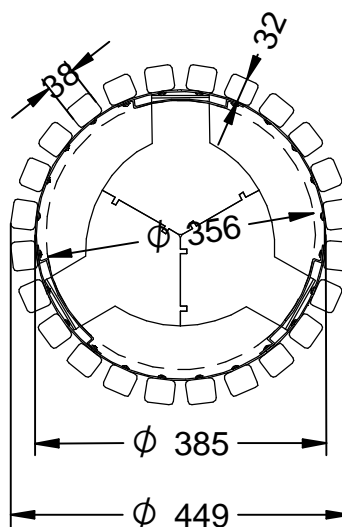

# C-21S

Papelera modelo Salou de estructura en acero galvanizado con soporte para bolsas y listones de madera de Guinea.

Revision: 01 - 28/06/2019

Distancia entre agujeros de anclaje

Material: Anclaje: Tornillo M10 x 100 mm ( No suministrado).  
Listones: Madera de Guinea.  
Estructura: Acero.

Acabado: Embalaje: Caja de cartón.  
Listones: Barniz fungicida e hidrofugo. Capacidad: 60 L.  
Estructura: Acero Galvanizado.

La cubeta no esta incluida.

**-EN-** 

Description: Structure bin Salou structure in galvanized steel and wooden slats from Guinea.

Material: Anchorage: Screw M10 x 100 mm ( Not supplied).  
Ribbons: Guinea wood.  
Structure: Steel