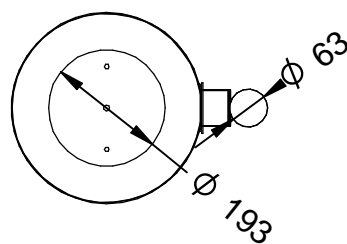

C-21

Papelera modelo Clásica de plancha de acero embutida y pintada al horno, con acabado oxirón.

Revision: 01 - 22/03/2018