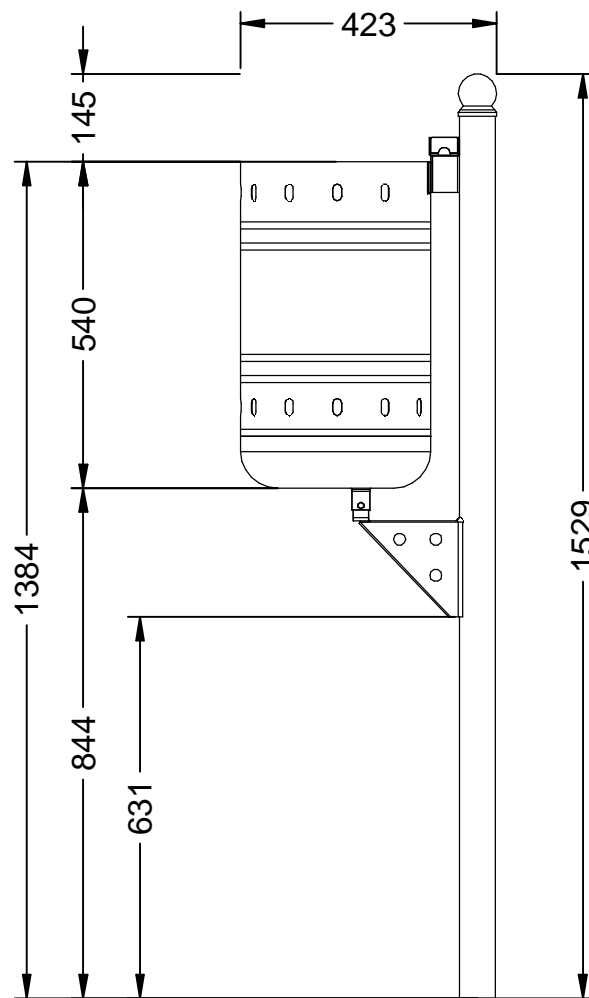

C-21

Papelera modelo Clásica de plancha de acero embutida y pintada al horno, con acabado oxirón.

Revision: 01 - 22/03/2018