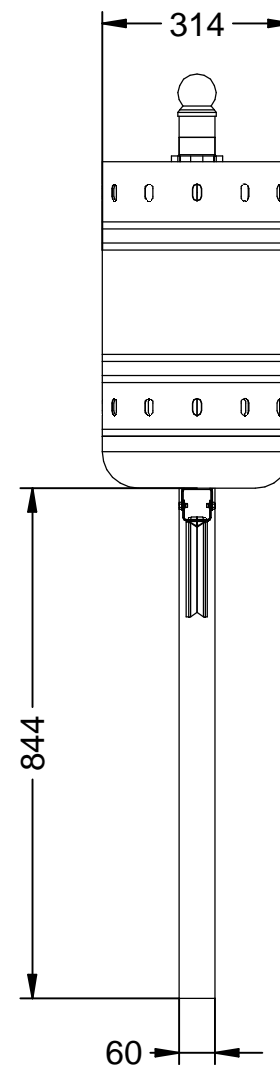

C-21

Papelera modelo Clásica de plancha de acero embutida y pintada al horno, con acabado oxirón.

Revision: 01 - 22/03/2018

C-21

Papelera modelo Clásica de plancha de acero embutida y pintada al horno, con acabado oxirón.

Revision: 01 - 22/03/2018

-ES- 

Descripción: Papelera tipo Clásica.

Material: Plancha de Acero embutida.

Acabado: Pintada al horno, en oxirón.

Anclaje: Mediante empotramiento.

Embalaje: Caja de cartón.

Capacidad: 40 L.

-CA- 

Descripció: Paperera tipus Clàssica.

Material: Planxa d'acer embotida.

Acabat: Pintada al forn, en oxiró.

Ancoratge: Mitjançant encastament.

Embalatge: Caixa de cartró.

Capacitat: 40 L.

-EN- 

Description: Clásica-type litter bin.

Material: Embedded steel plate.

Paint finish: Painted in the oven, in oxirón.

Anchorage: By embedment.

Packaging: Cardboard box.

Capacity: 40 litres.

-FR- 

Description: Corbeille de type Clásica.