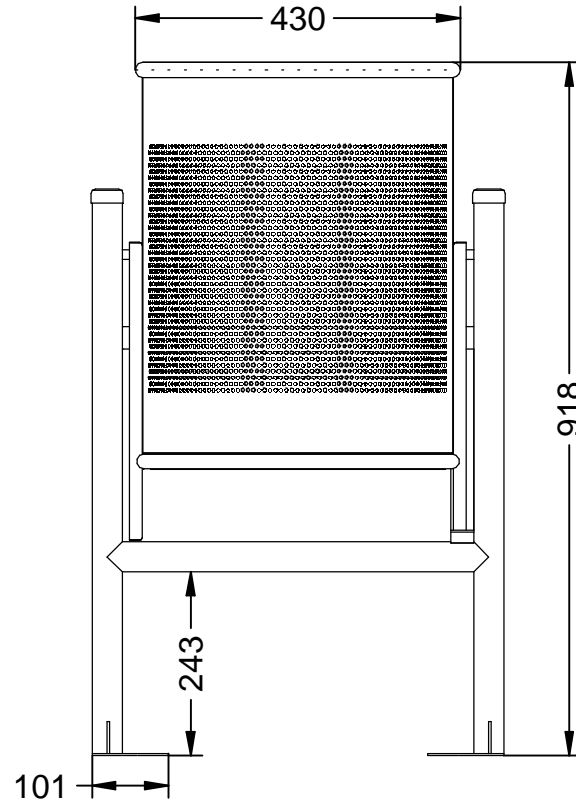

C-23M

Papelera Barcelona Semi-Circular de chapa perforada en color gris RAL 7011, con una capacidad de 30 Litros.

Revision: 01 - 14/02/2020

C-23M

Papelera Barcelona Semi-Circular de chapa perforada en color gris RAL 7011, con una capacidad de 30 Litros.

Revision: 01 - 14/02/2020

-ES- 

Descripción: Papelera Barcelona Semi-Circular de chapa perforada en color gris RAL 7011, con una capacidad de 30 Litros.

Material: Acero.

Acabado: Pintado epoxi al horno en color gris RAL 7011.

Embalaje: Caja de cartón.
Anclaje: Tornillo M8 x 80 mm (No suministrado).

Capacidad: 30 L.

-EN- 

Description: Barcelona Semi-Circular Sheet Metal Bin perforated in gray RAL 7011, with a capacity of 30 liters

Material: Acer.

Acabat: Pintat epoxi a l'forn en color gris RAL 7011.

Embalatge: Caixa de cartró.
Anclatge: Cargol M8 x 80 mm (No subministrat).

Capacitat: 30 L.

-FR- 

Description: Poubelle semi-circulaire en tôle de Barcelone perforé en gris RAL 7011, d'une capacité de 30 litres