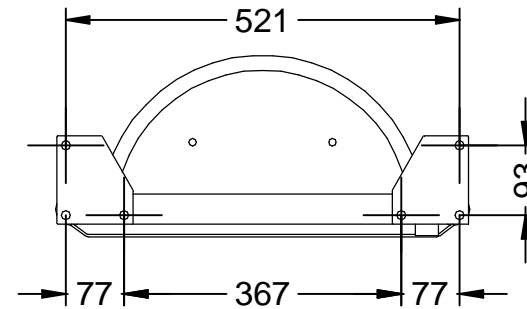

C-23M

Papelera Barcelona Semi-Circular de chapa perforada en color gris RAL 7011, con una capacidad de 30 Litros.

Revision: 01 - 14/02/2020

C-23M

Papelera Barcelona Semi-Circular de chapa perforada en color gris RAL 7011, con una capacidad de 30 Litros.

Revision: 01 - 14/02/2020

-ES- 

Descripción: Papelera Barcelona Semi-Circular de chapa perforada en color gris RAL 7011, con una capacidad de 30 Litros.

Material: Acero.

Acabado: Pintado epoxi al horno en color gris RAL 7011.

Embalaje: Caja de cartón.
Anclaje: Tornillo M8 x 80 mm (No suministrado).

Capacidad: 30 L.

-EN- 

Description: Barcelona Semi-Circular Sheet Metal Bin perforated in gray RAL 7011, with a capacity of 30 liters

Material: Acer.

Acabat: Pintat epoxi a l'forn en color gris RAL 7011.

Embalatge: Caixa de cartró.
Anclatge: Cargol M8 x 80 mm (No subministrat).

Capacitat: 30 L.

-FR- 

Description: Poubelle semi-circulaire en tôle de Barcelone perforé en gris RAL 7011, d'une capacité de 30 litres