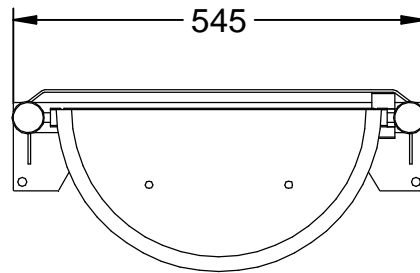

C-23M

Papelera Barcelona Semi-Circular de chapa perforada en color gris RAL 7011, con una capacidad de 30 Litros.

Revision: 01 - 14/02/2020

C-23M

Papelera Barcelona Semi-Circular de chapa perforada en color gris RAL 7011, con una capacidad de 30 Litros.

Revision: 01 - 14/02/2020

-ES- 

Descripción: Papelera Barcelona Semi-Circular de chapa perforada en color gris RAL 7011, con una capacidad de 30 Litros.

Material: Acero.

Acabado: Pintado epoxi al horno en color gris RAL 7011.

Embalaje: Caja de cartón.
Anclaje: Tornillo M8 x 80 mm (No suministrado).

Capacidad: 30 L.

-EN- 

Description: Barcelona Semi-Circular Sheet Metal Bin perforated in gray RAL 7011, with a capacity of 30 liters

Material: Acer.

Acabat: Pintat epoxi a l'forn en color gris RAL 7011.

Embalatge: Caixa de cartró.
Anclatge: Cargol M8 x 80 mm (No subministrat).

Capacitat: 30 L.

-FR- 

Description: Poubelle semi-circulaire en tôle de Barcelone perforé en gris RAL 7011, d'une capacité de 30 litres