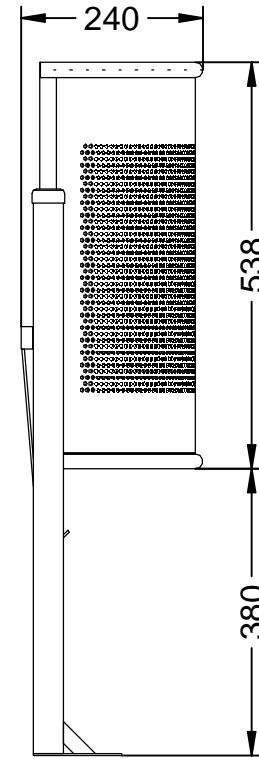

C-23M

Papelera Barcelona Semi-Circular de chapa perforada en color gris RAL 7011, con una capacidad de 30 Litros.

Revision: 01 - 14/02/2020

C-23M

Papelera Barcelona Semi-Circular de chapa perforada en color gris RAL 7011, con una capacidad de 30 Litros.

Revision: 01 - 14/02/2020

-ES- 

Descripción: Papelera Barcelona Semi-Circular de chapa perforada en color gris RAL 7011, con una capacidad de 30 Litros.

Material: Acero.

Acabado: Pintado epoxi al horno en color gris RAL 7011.

Embalaje: Caja de cartón.
Anclaje: Tornillo M8 x 80 mm (No suministrado).

Capacidad: 30 L.

-EN- 

Description: Barcelona Semi-Circular Sheet Metal Bin perforated in gray RAL 7011, with a capacity of 30 liters

Material: Acer.

Acabat: Pintat epoxi a l'forn en color gris RAL 7011.

Embalatge: Caixa de cartró.
Anclatge: Cargol M8 x 80 mm (No subministrat).

Capacitat: 30 L.

-FR- 

Description: Poubelle semi-circulaire en tôle de Barcelone perforé en gris RAL 7011, d'une capacité de 30 litres