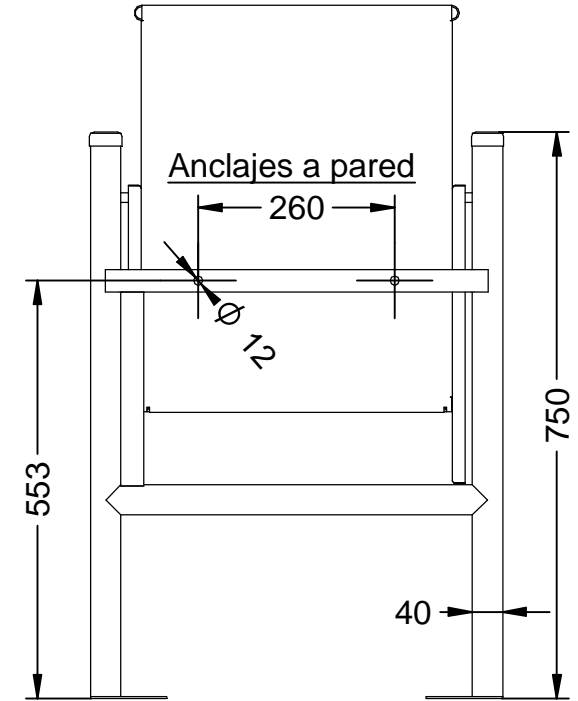

C-23M

Papelera Barcelona Semi-Circular de chapa perforada en color gris RAL 7011, con una capacidad de 30 Litros.

Revision: 01 - 14/02/2020

C-23M

Papelera Barcelona Semi-Circular de chapa perforada en color gris RAL 7011, con una capacidad de 30 Litros.

Revision: 01 - 14/02/2020

-ES- 

Descripción: Papelera Barcelona Semi-Circular de chapa perforada en color gris RAL 7011, con una capacidad de 30 Litros.

Material: Acero.

Acabado: Pintado epoxi al horno en color gris RAL 7011.

Embalaje: Caja de cartón.
Anclaje: Tornillo M8 x 80 mm (No suministrado).

Capacidad: 30 L.

-EN- 

Description: Barcelona Semi-Circular Sheet Metal Bin perforated in gray RAL 7011, with a capacity of 30 liters

Material: Acer.

Acabat: Pintat epoxi a l'forn en color gris RAL 7011.

Embalatge: Caixa de cartró.
Anclatge: Cargol M8 x 80 mm (No subministrat).

Capacitat: 30 L.

-FR- 

Description: Poubelle semi-circulaire en tôle de Barcelone perforé en gris RAL 7011, d'une capacité de 30 litres