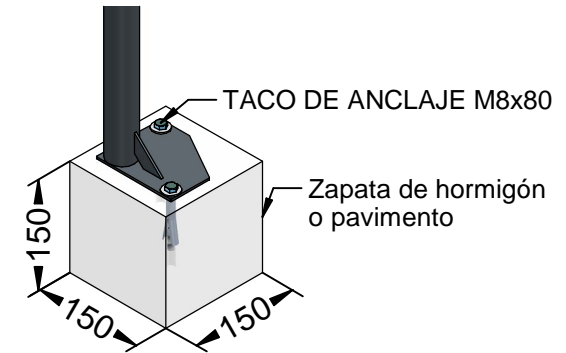

C-23M

Papelera Barcelona Semi-Circular de chapa perforada en color gris RAL 7011, con una capacidad de 30 Litros.

Revision: 01 - 14/02/2020

C-23M

Papelera Barcelona Semi-Circular de chapa perforada en color gris RAL 7011, con una capacidad de 30 Litros.

Revision: 01 - 14/02/2020

-ES- 

Descripción: Papelera Barcelona Semi-Circular de chapa perforada en color gris RAL 7011, con una capacidad de 30 Litros.

Material: Acero.

Acabado: Pintado epoxi al horno en color gris RAL 7011.

Embalaje: Caja de cartón.
Anclaje: Tornillo M8 x 80 mm (No suministrado).

Capacidad: 30 L.

-EN- 

Description: Barcelona Semi-Circular Sheet Metal Bin perforated in gray RAL 7011, with a capacity of 30 liters

Material: Acer.

Acabat: Pintat epoxi a l'forn en color gris RAL 7011.

Embalatge: Caixa de cartró.
Anclatge: Cargol M8 x 80 mm (No subministrat).

Capacitat: 30 L.

-FR- 

Description: Poubelle semi-circulaire en tôle de Barcelone perforé en gris RAL 7011, d'une capacité de 30 litres