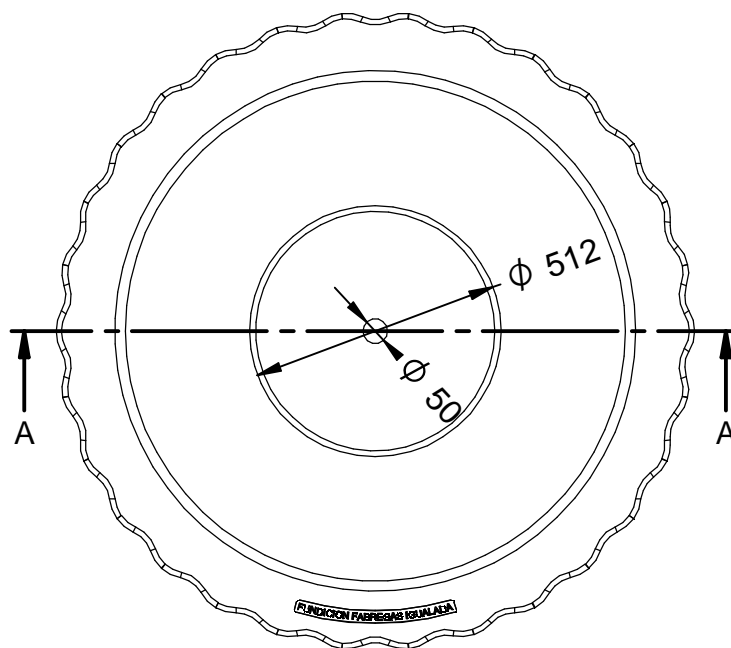

J-1

Jardinera modelo Barcelona.

Revision: 01 - 11/07/2018

J-1

Jardinera modelo Barcelona.

Revision: 01 - 11/07/2018

-ES- 

Descripción: Jardinera modelo Barcelona de \varnothing 1300 mm.

Material: Hierro, fundición gris GG-20.

Acabado: Pintado en oxirón negro forja.

Capacidad de sustrato: 228 L.

-CA- 

Descripció: Jardinera model Barcelona de \varnothing 1300 mm.

Material: Ferro, fosa grisa GG-20.

Substrate Capacity: 228 L.

-FR- 

Description: Modèle de jardinière Barcelona de \varnothing 1300 mm.

Matériau: Fer, fonte grise GG-20.

Finition: Peint en oxiron noir forge.

Capacité du substrat: 228 L.

-PT- 

Descrição: Plantadeira modelo Barcelona de \varnothing 1300 mm.

Material: Ferro fundido cinzento GG-20.

Acabamento: Pintado em forja de oxiron preto.

Capacidade de sustrato: 228 L.