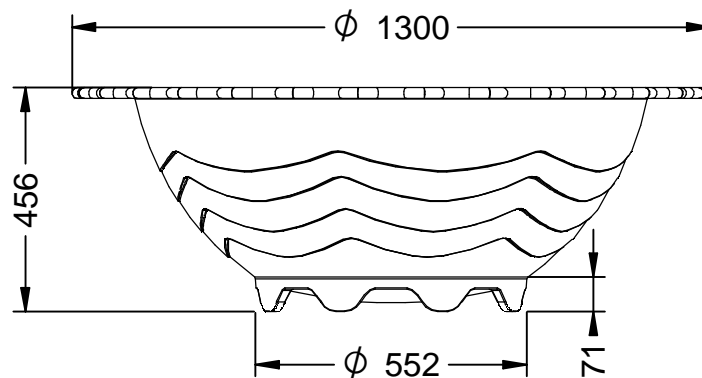

J-1

Jardinera modelo Barcelona.

Revision: 01 - 11/07/2018

J-1

Jardinera modelo Barcelona.

Revision: 01 - 11/07/2018

-ES- 

Descripción: Jardinera modelo Barcelona de \varnothing 1300 mm.

Material: Hierro, fundición gris GG-20.

Acabado: Pintado en oxirón negro forja.

Capacidad de sustrato: 228 L.

-CA- 

Descripció: Jardinera model Barcelona de \varnothing 1300 mm.

Material: Ferro, fosa grisa GG-20.

Substrate Capacity: 228 L.

-FR- 

Description: Modèle de jardinière Barcelona de \varnothing 1300 mm.

Matériau: Fer, fonte grise GG-20.

Finition: Peint en oxiron noir forge.

Capacité du substrat: 228 L.

-PT- 

Descrição: Plantadeira modelo Barcelona de \varnothing 1300 mm.

Material: Ferro fundido cinzento GG-20.

Acabamento: Pintado em forja de oxiron preto.

Capacidade de sustrato: 228 L.