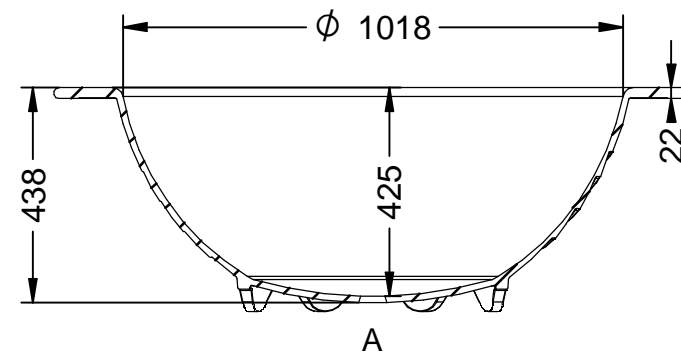

J-1

Jardinera modelo Barcelona.

Revision: 01 - 11/07/2018

J-1

Jardinera modelo Barcelona.

Revision: 01 - 11/07/2018

-ES- 

Descripción: Jardinera modelo Barcelona de \varnothing 1300 mm.

Material: Hierro, fundición gris GG-20.

Acabado: Pintado en oxirón negro forja.

Capacidad de sustrato: 228 L.

-CA- 

Descripció: Jardinera model Barcelona de \varnothing 1300 mm.

Material: Ferro, fosa grisa GG-20.

Substrate Capacity: 228 L.

-FR- 

Description: Modèle de jardinière Barcelona de \varnothing 1300 mm.

Matériau: Fer, fonte grise GG-20.

Finition: Peint en oxiron noir forge.

Capacité du substrat: 228 L.

-PT- 

Descrição: Plantadeira modelo Barcelona de \varnothing 1300 mm.

Material: Ferro fundido cinzento GG-20.

Acabamento: Pintado em forja de oxiron preto.

Capacidade de sustrato: 228 L.