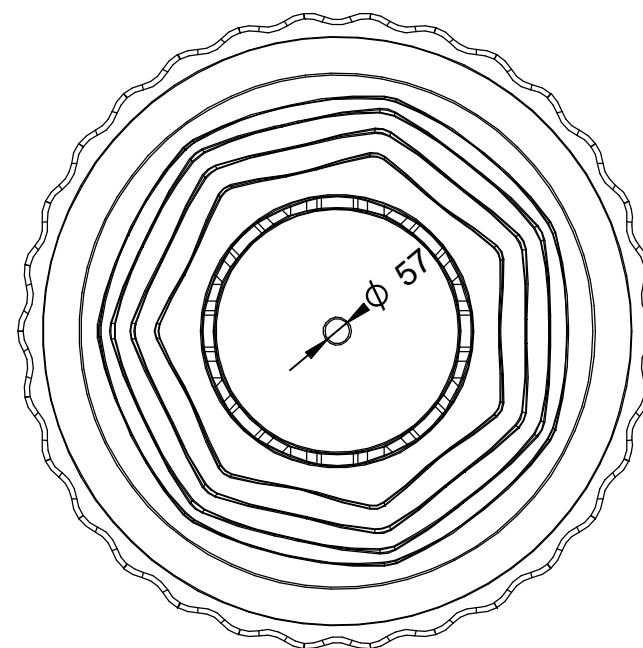

J-1

Jardinera modelo Barcelona.

Revision: 01 - 11/07/2018

J-1

Jardinera modelo Barcelona.

Revision: 01 - 11/07/2018

-ES- 

Descripción: Jardinera modelo Barcelona de \varnothing 1300 mm.

Material: Hierro, fundición gris GG-20.

Acabado: Pintado en oxirón negro forja.

Capacidad de sustrato: 228 L.

-CA- 

Descripció: Jardinera model Barcelona de \varnothing 1300 mm.

Material: Ferro, fosa grisa GG-20.

Acabat: Pintat en oxiron negre forja.

Capacitat de substrat: 228 L.

-EN- 

Description: Planter model Barcelona of \varnothing 1300 mm.

Material: Iron, gray cast iron GG-20.

Paint Finish: Painted in oxiron black forge

Descrição: Plantadeira modelo Barcelona de \varnothing 1300 mm.

Material: Ferro fundido cinzento GG-20.

Acabamento: Pintado em forja de oxiron preto.

Capacidade de sustrato: 228 L.