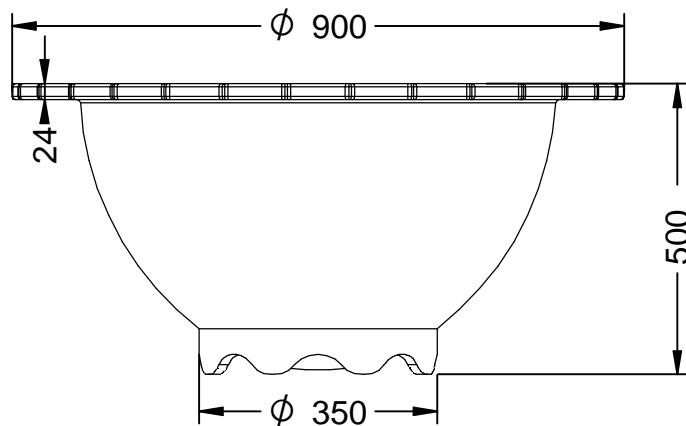

## J-2

Jardinera modelo Barcelona pequeña, en fundición gris, de medidas  $\text{Ø}900 \times 500$  mm de altura.

Revision: 01 - 24/05/2023

## J-2

Jardinera modelo Barcelona pequeña, en fundición gris, de medidas Ø900 x 500 mm de altura.

Revision: 01 - 24/05/2023

-ES- 

Descripción: Jardinera modelo Barcelona Pequeña, en fundición gris, de medidas Ø 900 x 500 mm de altura.

Material: Hierro, fundición gris tipo 20.

Acabado: Pintado oxirón.

Capacidad de sustrato: 81,47 Litros.

-CA- 

Descripció: Jardinera model Barcelona Petita, en fosa gris, de mides Ø 900 x 500 mm d'alçada.

Material: Ferro, fosa grisa tipus 20.

Substrate capacity: 81.47 liters.

-FR- 

Description: Petite jardinière modèle Barcelona, en fonte gris, mesurant Ø 900 x 500 mm de haut.

Matière: Fer, fonte grise type 20.

Finition: Oxiron peint.

Capacité du substrat: 81,47 litres.