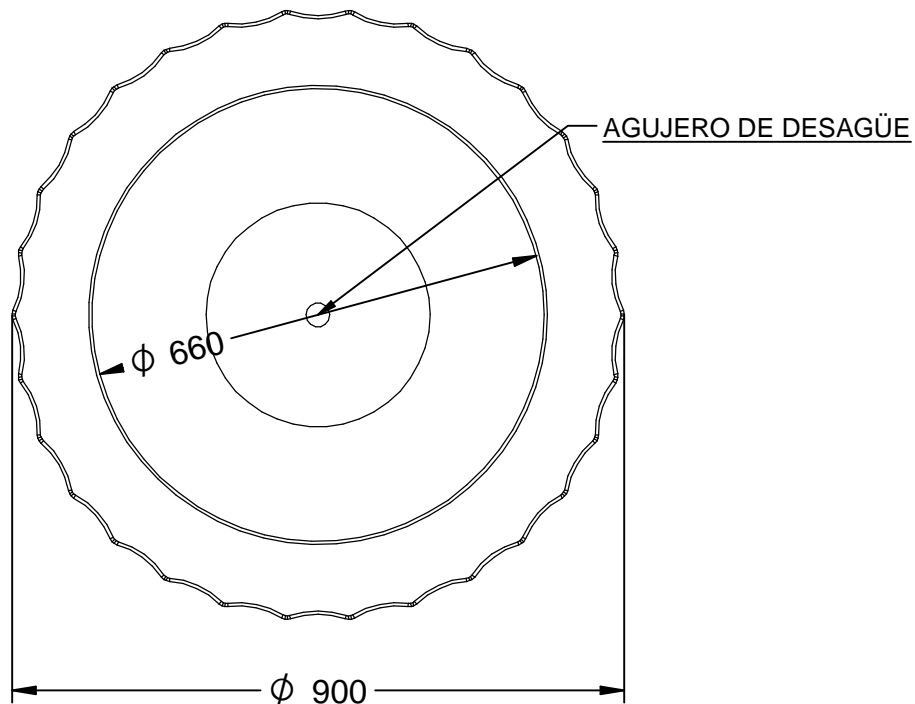

## J-2

Jardinera modelo Barcelona pequeña, en fundición gris, de medidas  $\text{Ø}900 \times 500$  mm de altura.

Revision: 01 - 24/05/2023

## J-2

Jardinera modelo Barcelona pequeña, en fundición gris, de medidas Ø900 x 500 mm de altura.

Revision: 01 - 24/05/2023

-ES- 

Descripción: Jardinera modelo Barcelona Pequeña, en fundición gris, de medidas Ø 900 x 500 mm de altura.

Material: Hierro, fundición gris tipo 20.

Acabado: Pintado oxirón.

Capacidad de sustrato: 81,47 Litros.

-CA- 

Descripció: Jardinera model Barcelona Petita, en fosa gris, de mides Ø 900 x 500 mm d'alçada.

Material: Ferro, fosa grisa tipus 20.

Substrate capacity: 81.47 liters.

-FR- 

Description: Petite jardinière modèle Barcelona, en fonte gris, mesurant Ø 900 x 500 mm de haut.

Matière: Fer, fonte grise type 20.

Finition: Oxiron peint.

Capacité du substrat: 81,47 litres.