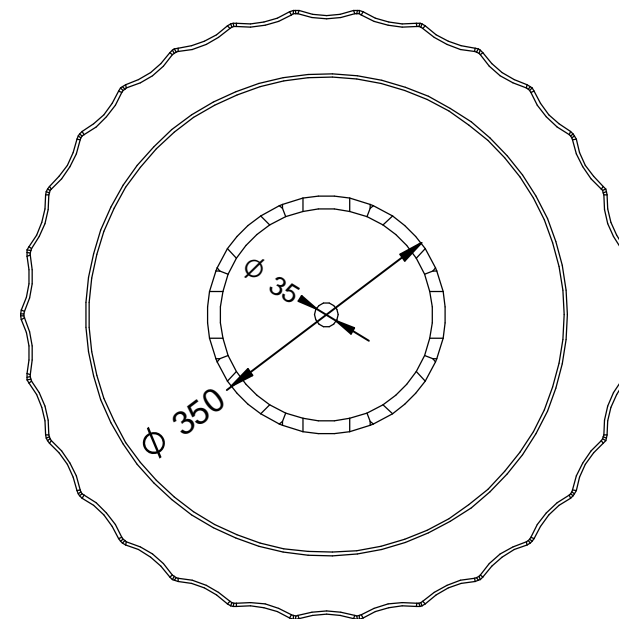

## J-2

Jardinera modelo Barcelona pequeña, en fundición gris, de medidas  $\text{Ø}900 \times 500$  mm de altura.

Revision: 01 - 24/05/2023

## J-2

Jardinera modelo Barcelona pequeña, en fundición gris, de medidas Ø900 x 500 mm de altura.

Revision: 01 - 24/05/2023

-ES- 

Descripción: Jardinera modelo Barcelona Pequeña, en fundición gris, de medidas Ø 900 x 500 mm de altura.

Material: Hierro, fundición gris tipo 20.

Acabado: Pintado oxirón.

Capacidad de sustrato: 81,47 Litros.

-CA- 

Descripció: Jardinera model Barcelona Petita, en fosa gris, de mides Ø 900 x 500 mm d'alçada.

Material: Ferro, fosa grisa tipus 20.

Substrate capacity: 81.47 liters.

-FR- 

Description: Petite jardinière modèle Barcelona, en fonte gris, mesurant Ø 900 x 500 mm de haut.

Matière: Fer, fonte grise type 20.

Finition: Oxiron peint.

Capacité du substrat: 81,47 litres.