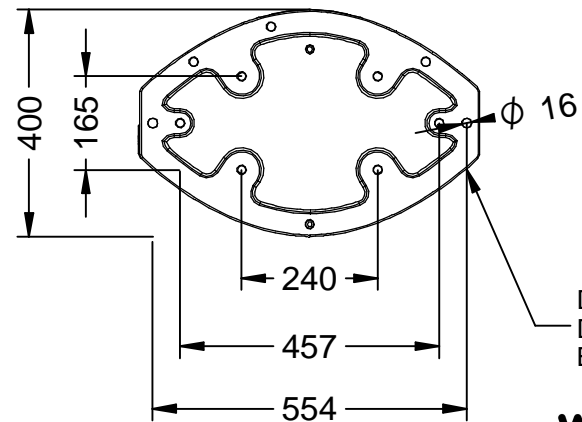

- Incluye cenicero en la parte superior -