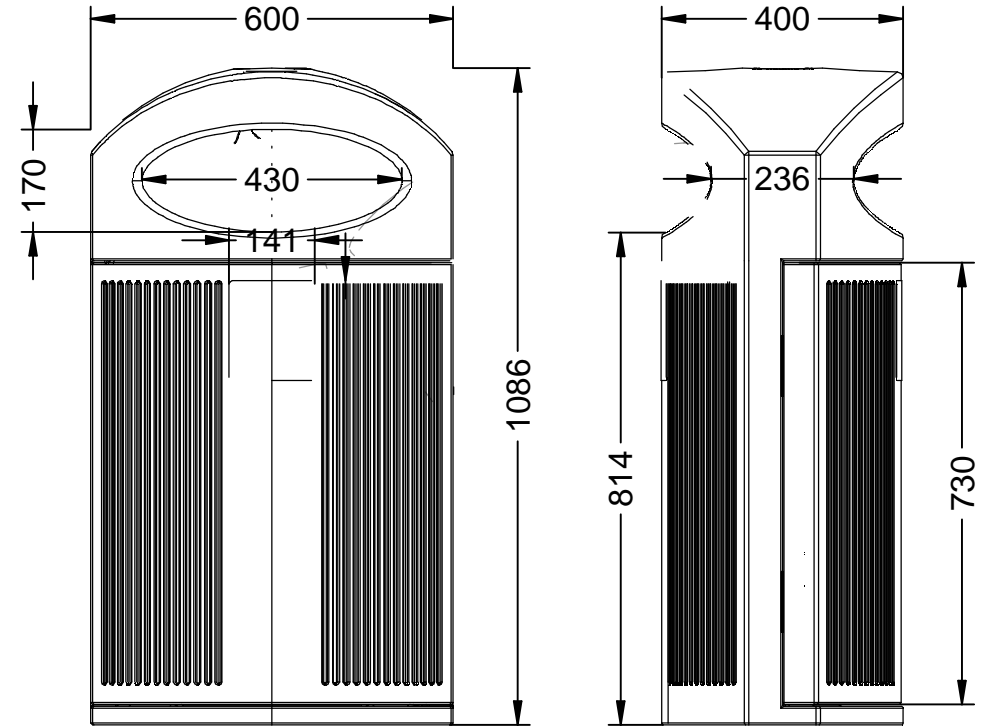

# P-23I

Papelera modelo Ibiza de polietileno con protección UV, tiene una capacidad de 80 Litros, con sistema de cierre y cenicero.

Revision: 01 - 05/11/2019

Disponibile en varios colores: Imagen P-23I ( Gris RAL 7021 )

- Incluye cenicero en la parte superior -

Detalle de la base  
Detail de la base  
Base detail to install

## P-23I

Papelera modelo Ibiza de polietileno con protección UV, tiene una capacidad de 80 Litros, con sistema de cierre y cenicero.

Revision: 01 - 05/11/2019

Disponible en varios colores.

Imagen no contractual