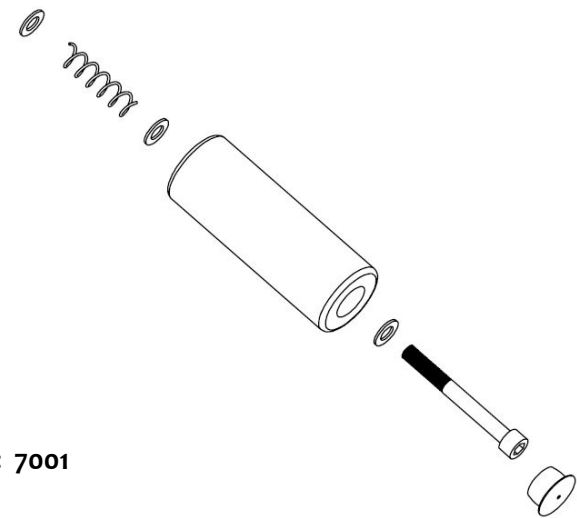

Conjunto reposición cierre