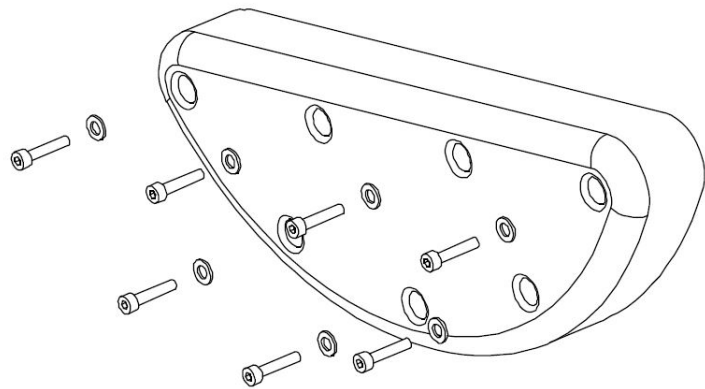

Conjunto reposición almohadilla