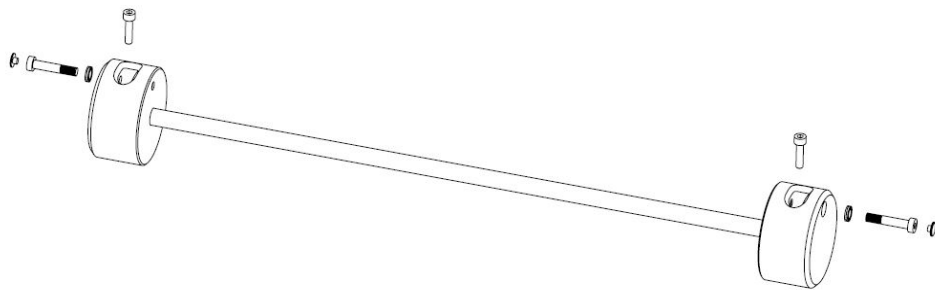

Conjunto reposición cilindros