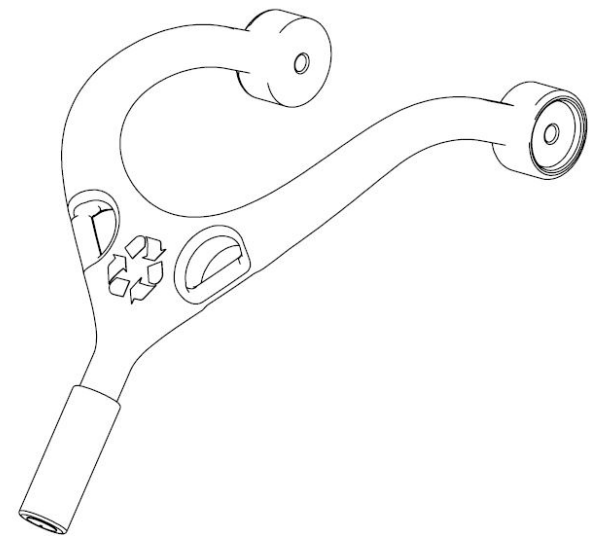

ASIENTO DE COLUMPIO INCLUSIVO

Modelo: **BROWNIE**

Asiento para columpio inclusivo con sistema de sujeción de seguridad diseñado y certificado bajo la normativa EN1176-2. Fabricado en polietileno.

Es recomendable que el usuario esté acompañado de un adulto.

570 mm

480 mm

Con cadenas 12,7 kg

Sin cadenas 16,5 kg

PE

* Altura con cadenas largas = 1.910 mm
Altura con cadenas cortas = 1.610 mm

CONJUNTOS DE REPOSICIÓN

Modelo: **BROWNIE**

Conjunto reposición almohadilla

REF: 7000

Conjunto reposición cierre

REF: 7001

Conjunto reposición arnés

REF: 7002

Conjunto reposición arnés con cierre

REF: 7003

CONJUNTOS DE REPOSICIÓN

Modelo: **BROWNIE**

Conjunto reposición cilindros

REF: 7004

Conjunto reposición cadenas cortas

REF: 705

Conjunto reposición cadenas largas

REF: 706