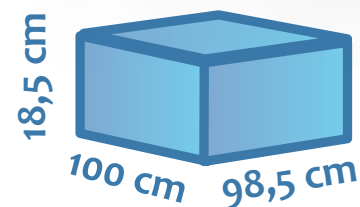

PACKAGING:

Con cadenas cortas 25 kg
Con cadenas largas 26,5 kg