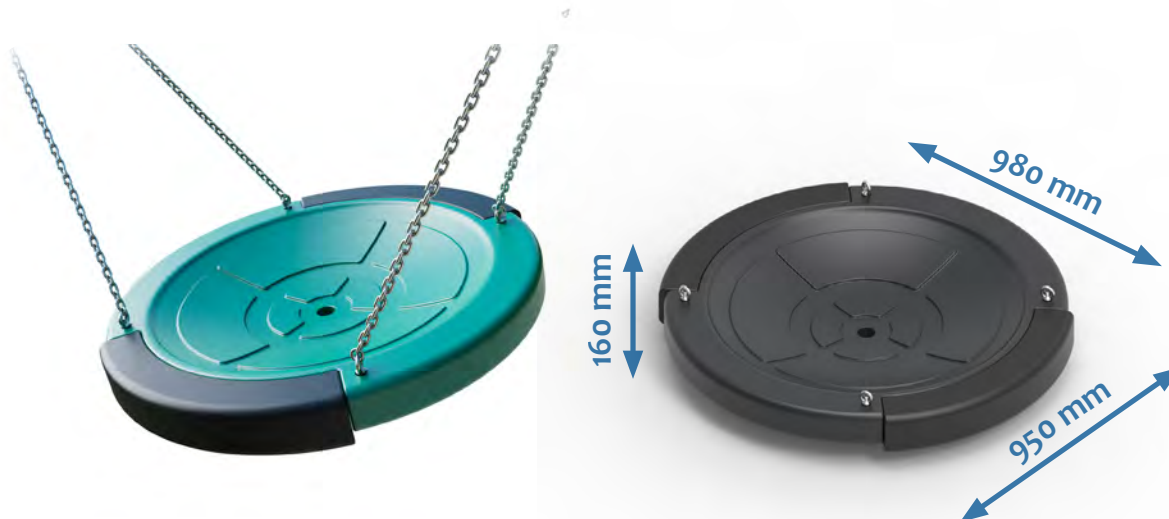

# ASIENTO DE COLUMPIO NIDO

CERTIFICADORA ACREDITADA POR ENAC 16

UNE-EN 1176-1:2018

EN 1176-1:2017

Asiento nido accesible universal para columpio diseñado bajo la normativa EN 1176-1:2017 y la orden TMA/851/2021.

- Edad recomendada: 3-14 años
- Peso máximo: 280 kg
- Agujero de drenaje
- Almohadillas de amortiguación de impacto
- Fabricado en polietileno rotomoldeado ecológico

Accesible

Para dos usuarios

Cadena de seguridad

Enganches a porticos no suministrados

COLORES DISPONIBLES:

PURO  
RECICLADO  
RAL 9011

AZUL  
RAL 5001  
30% RECICLADO

VERDE  
RAL 6026  
30% RECICLADO

[www.cobosplay.com](http://www.cobosplay.com)

# ASIENTO DE COLUMPIO NIDO