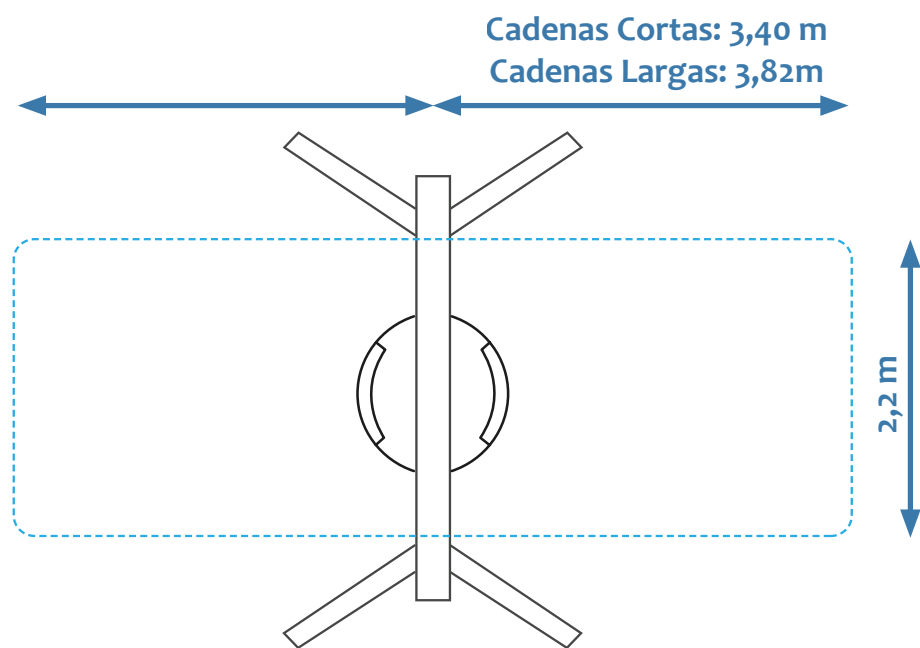

# ASIENTO DE COLUMPIO NIDO

## AREA DE SEGURIDAD:

\* Altura con cadenas largas: 1965 mm  
Altura con cadenas cortas: 1485 mm