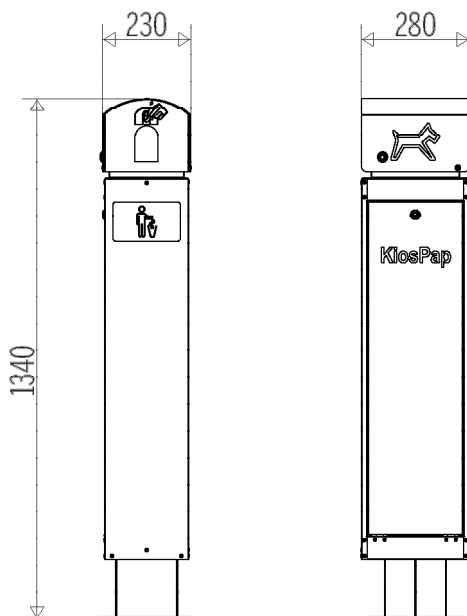

#### MEDIDAS:

#### CARACTERÍSTICAS:

- Chapa de acero galvanizado de 1.2mm y de 1.5mm de espesor. Base de 3mm.
- Apto para entornos urbanos.
- Capacidad para 150 bolsas. El sistema apretador permite extraer sólo una bolsa a la vez.
- Acabado con pintura electrostática polyéster al horno de alta calidad.
- Cerradura de cuadrado.
- Papelera con compuerta frontal.