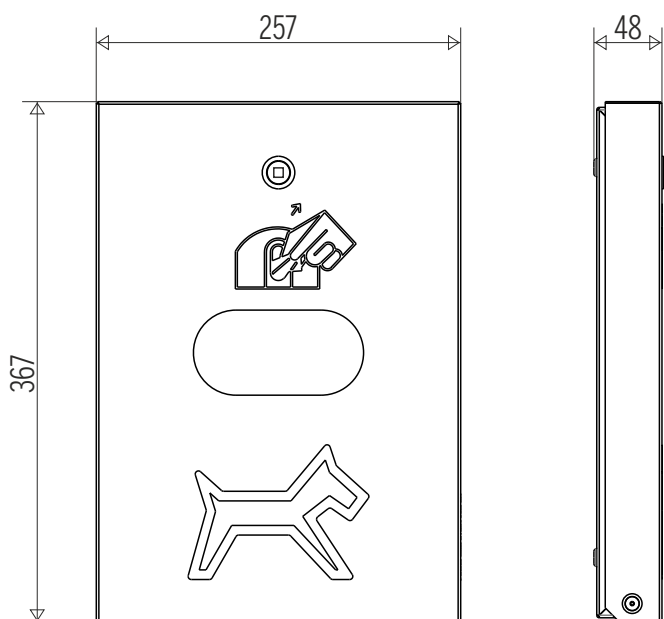

MODELO: **KiosWall**

CARACTERÍSTICAS:

- Chapa de acero galvanizado de 1mm de espesor.
- Apta para entornos urbanos.
- Capacidad para 150 bolsas. El sistema apretador permite extraer sólo una bolsa a la vez.
- Método de construcción sin soldadura para evitar corrosiones.
- Acabado con pintura electrostática polyéster al horno de alta calidad.
- Anclaje a pared o otros elementos verticales de mobiliario urbano.

CONSUMIBLES:

- Bolsa oxodegradable Plastinet. Servido en cajas de 3000 unidades.

MEDIDAS:

ACABADOS*:

RAL 3004

RAL 6005

* Para colores personalizados: Consultar.

ACCESORIOS:

- Cenicero acoplable al KiosWall (Opcional).

...pequeño, compacto y práctico...