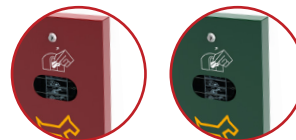

MODELO: **KiosWall**

CARACTERÍSTICAS:

- Chapa de acero galvanizado de 1mm de espesor.
- Apta para entornos urbanos.
- Capacidad para 150 bolsas. El sistema apretador permite extraer sólo una bolsa a la vez.
- Método de construcción sin soldadura para evitar corrosiones.
- Acabado con pintura electrostática polyéster al horno de alta calidad.
- Anclaje a pared o otros elementos verticales de mobiliario urbano.

CONSUMIBLES:

- Bolsa oxodegradable Plastinet. Servido en cajas de 3000 unidades.

MEDIDAS:

ACABADOS*:

RAL 3004

RAL 6005

* Para colores personalizados: Consultar.

ACCESORIOS:

- Cenicero acoplable al KiosWall (Opcional).

...pequeño, compacto y práctico...