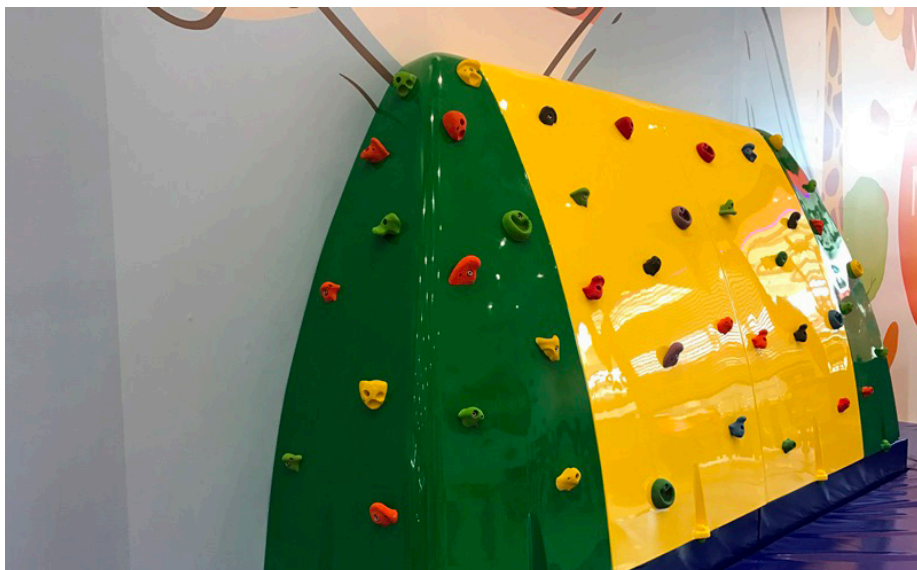

ROCÓDROMO MODULAR

También en pared