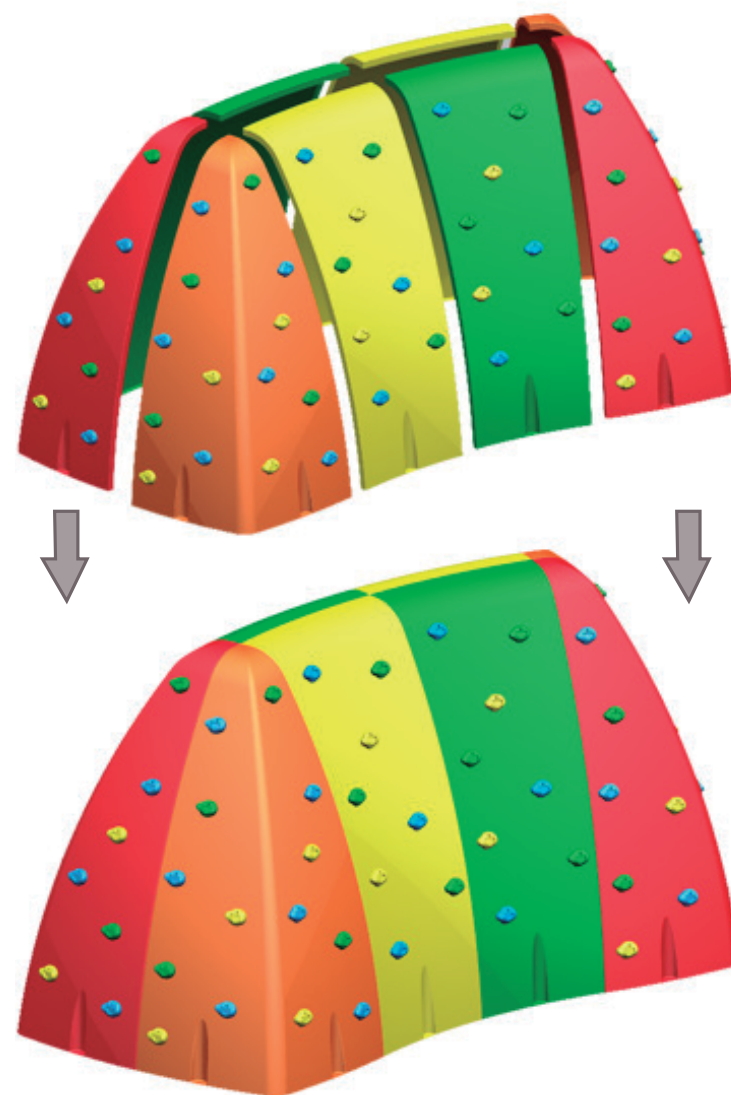

ROCÓDROMO MODULAR

Módulo esquina

Módulo recto

Módulo cóncavo

Módulo convexo

Configure el rocódromo que mejor se adapte a su espacio, combinando piezas modulares.

Incluye anclajes, presas y manual de montaje. Se sirve completamente desmontado dentro de cajas de 2000 x 1200 x 1000 mm y paletizado.

COLORES DISPONIBLES:

GRIS
RAL7040

VERDE
CLARO
RAL 6018

VERDE
OSCURO
RAL 6029

ROJO
RAL 3020

AZUL
RAL 5015

AMARILLO
RAL 1018

VIOLETA
RAL 4005