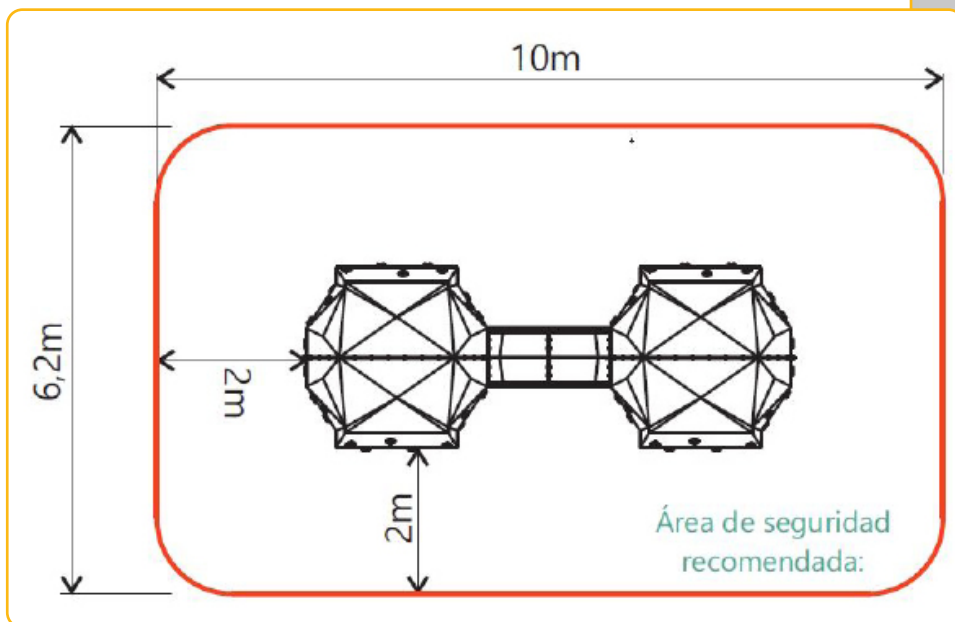

ROCÓDROMO MONTGÓ BRIDGE

- Bloques de escalada con puente de unión, fabricados en composite.
- Incluye presas con diferentes formas y colores
- Edad recomendada: mayores de 3 años
- Ideal para su uso en zonas infantiles, tanto de exterior como de interior (Diseñado conforme EN1176).
- Se entrega desmontado con instrucciones para su correcta instalación.
- Obligatoria instalación suelo de amortiguación conforme con la norma EN1177. (Altura libre de caída 2,15m)