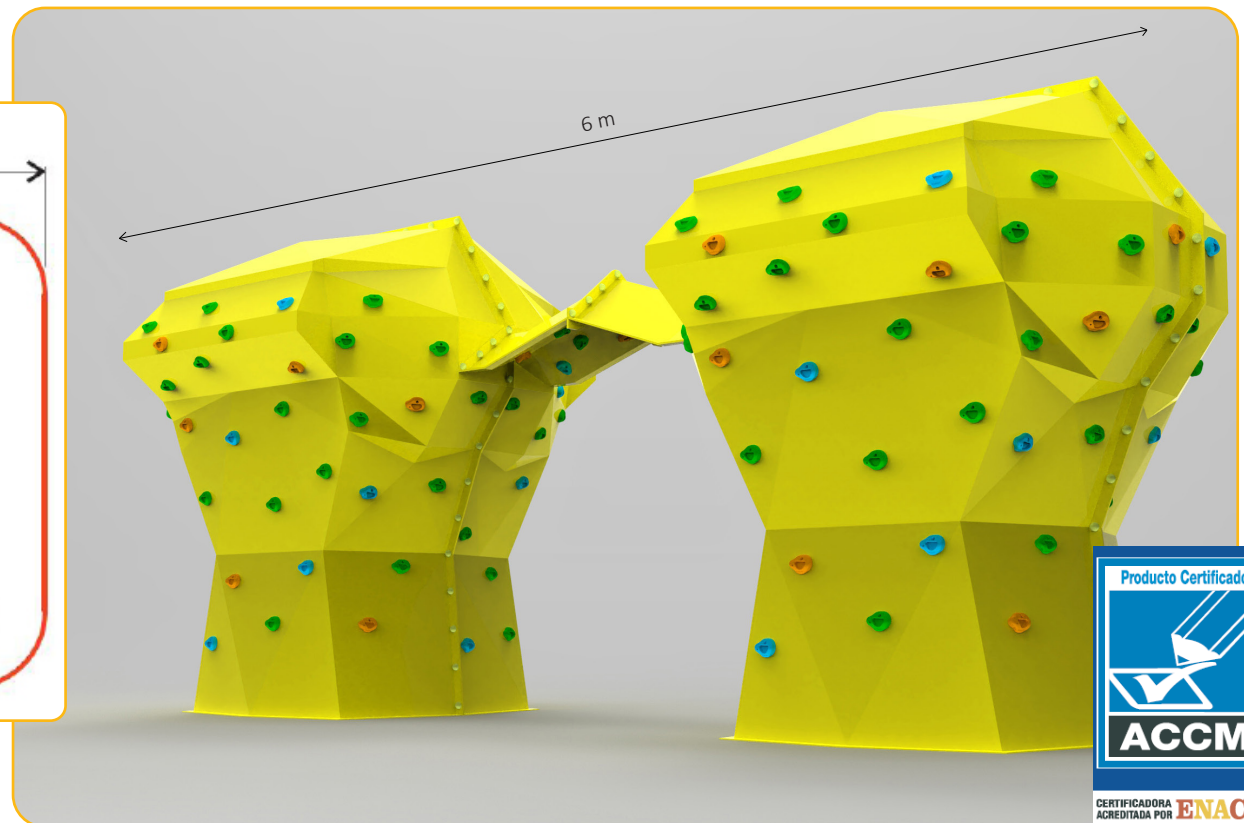

ROCÓDROMO MONTGÓ BRIDGE

- Bloques de escalada con puente de unión, fabricados en composite.
- Incluye presas con diferentes formas y colores
- Edad recomendada: mayores de 3 años
- Ideal para su uso en zonas infantiles, tanto de exterior como de interior (Diseñado conforme EN1176).
- Se entrega desmontado con instrucciones para su correcta instalación.
- Obligatoria instalación suelo de amortiguación conforme con la norma EN1177. (Altura libre de caída 2,15m)