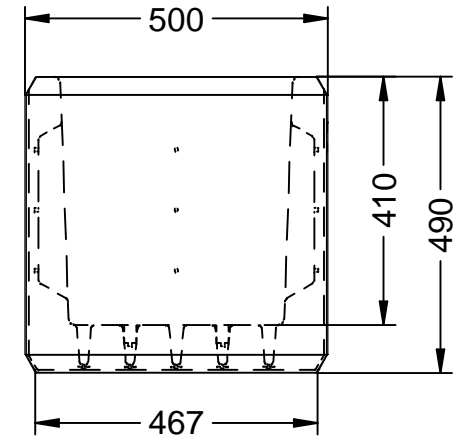

UFG1020

Jardinera LECRAM, fabricado en polietileno de diferentes colores con protección UV, medidas: 2.000x500x490 mm.

Revision: 01 - 01/02/2021

Color blanco

Color gris

Color arena

Disponible en varios colores

UFG1020

Jardinera LECRAM, fabricado en polietileno de diferentes colores con protección UV, medidas: 2.000x500x490 mm.

Revision: 01 - 01/02/2021

Disponible en varios colores

Color arena (Referencia UFG1020-ARE)

Color blanco (Referencia UFG1020-BLA)

Color gris (Referencia UFG1020-GRI)

UFG1020

Jardinera LECRAM, fabricado en polietileno de diferentes colores con protección UV, medidas: 2.000x500x490 mm.

Revision: 01 - 01/02/2021

Material: Medium density polyethylene (MDPE).

Packaging: Palletized and plasticized.

Measurements: 2000x500x490 mm.

Weight: 29 Kg.
Available in several colors (white, gray and sand color).

-PT- 

Descrição: Modeladora modelo Lecram, fabricado em polietileno, possui um % de plástico reciclado da coleta seletiva resíduos, com proteção UV.