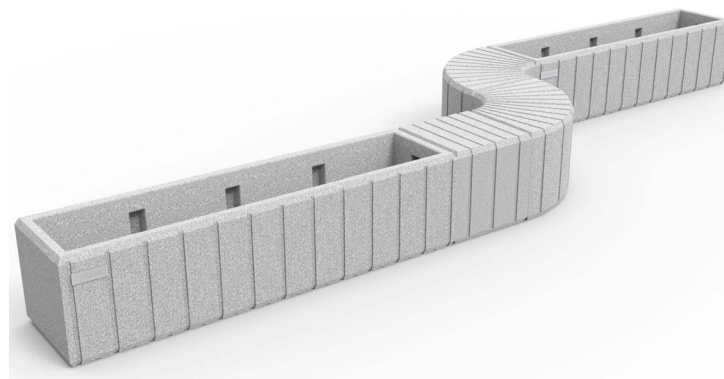

UFG1020-GRI (Color gris)

UFG1021-GRI (Color gris)

UFG102145-GRI (Color gris)

UFG1020

Jardinera LECRAM, fabricado en polietileno de diferentes colores con protección UV, medidas: 2.000x500x490 mm.

Revision: 01 - 01/02/2021

- Conjuntos de la Jardinera LECRAM y Banco CRAM -

Banco UFB1020 x2 + UFB102145 x2 +UFB1021
- Color Arena, gris y blanco -

Banco UFB102145 x10
- Color Blanco -

Banco UFB1020 + Jardinera UFG1020
- Color Arena -