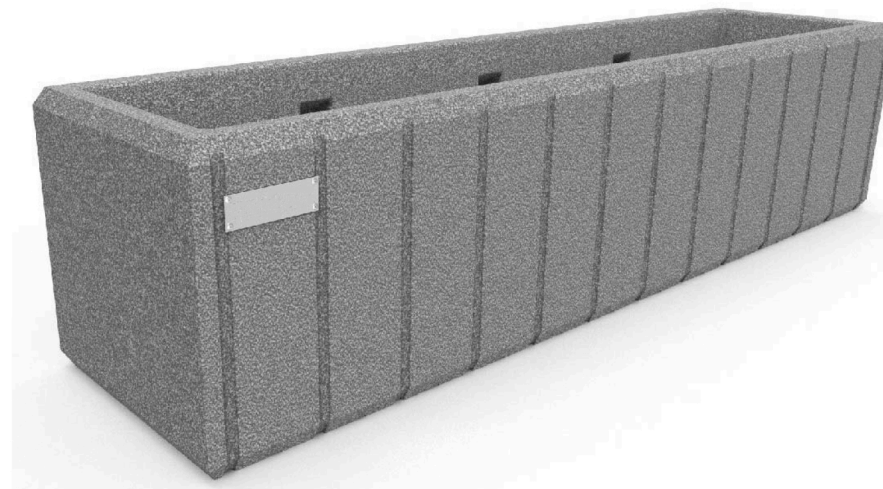

UFG1020

Jardinera LECRAM, fabricado en polietileno de diferentes colores con protección UV, medidas: 2.000x500x490 mm.

Revision: 01 - 01/02/2021

Color blanco

Color gris

Color arena

Disponible en varios colores

UFG1020

Jardinera LECRAM, fabricado en polietileno de diferentes colores con protección UV, medidas: 2.000x500x490 mm.

Revision: 01 - 01/02/2021

Disponible en varios colores

Color arena (Referencia UFG1020-ARE)

Color blanco (Referencia UFG1020-BLA)

Color gris (Referencia UFG1020-GRI)

UFG1020

Jardinera LECRAM, fabricado en polietileno de diferentes colores con protección UV, medidas: 2.000x500x490 mm.

Revision: 01 - 01/02/2021

-ES- 

Descripción: Jardinera Lecram, fabricado en polietileno, tiene un % de plástico reciclado procedente de la recogida selectiva de residuos, con protección UV.

Material: Polietileno de media densidad (MDPE).