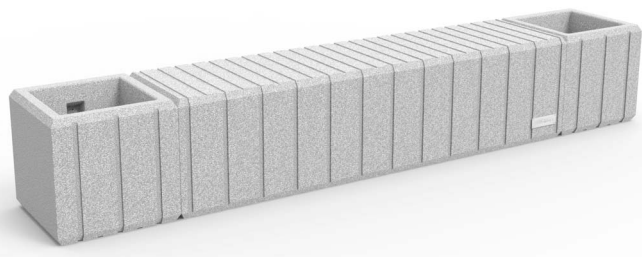

UFG1020-GRI (Color gris)

UFG1021-GRI (Color gris)

UFG102145-GRI (Color gris)

UFG1020

Jardinera LECRAM, fabricado en polietileno de diferentes colores con protección UV, medidas: 2.000x500x490 mm.

Revision: 01 - 01/02/2021

- Conjuntos de la Jardinera LECRAM y Banco CRAM -

Banco UFB1020 x2 + UFB102145 x2 +UFB1021
- Color Arena, gris y blanco -

Banco UFB102145 x10
- Color Blanco -

Banco UFB1020 + Jardinera UFG1020
- Color Arena -