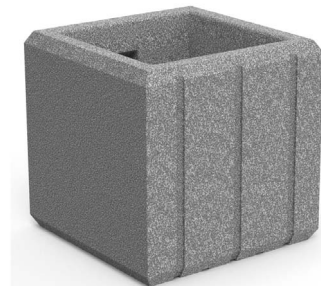

Matière: Polyéthylène moyenne densité (MDPE).

Conditionnement: Palettisé et plastifié.

Dimensions: 2000x500x490 mm.

Poids: 29 Kg.
Disponible en plusieurs coloris (blanc, gris et couleur sable).

UFG1020

Jardinera LECRAM, fabricado en polietileno de diferentes colores con protección UV, medidas: 2.000x500x490 mm.

Revision: 01 - 01/02/2021

- Gama de jardineras LECRAM de polietileno -

UFG1020-ARE (Color arena)

UFG1021-ARE (Color arena)

UFG102145-ARE (Color arena)

UFG1020-BLA (Color blanco)

UFG1021-BLA (Color blanco)

UFG102145-BLA (Color blanco)

UFG1020-GRI (Color gris)

UFG1021-GRI (Color gris)

UFG102145-GRI (Color gris)

UFG1020

Jardinera LECRAM, fabricado en polietileno de diferentes colores con protección UV, medidas: 2.000x500x490 mm.

Revision: 01 - 01/02/2021