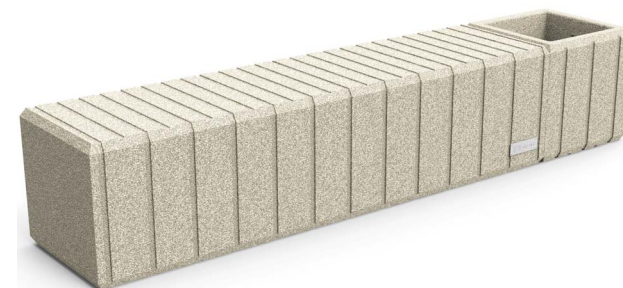

UFG1020-GRI (Color gris)

UFG1021-GRI (Color gris)

UFG102145-GRI (Color gris)

UFG1020

Jardinera LECRAM, fabricado en polietileno de diferentes colores con protección UV, medidas: 2.000x500x490 mm.

Revision: 01 - 01/02/2021

- Conjuntos de la Jardinera LECRAM y Banco CRAM -

Banco UFB1020 x2 + UFB102145 x2 +UFB1021
- Color Arena, gris y blanco -

Banco UFB102145 x10
- Color Blanco -

Banco UFB1020 + Jardinera UFG1020
- Color Arena -

Banco UFB1020 + Jardinera UFG1021 x2
- Color Blanco -

Jardinera UFG1020 x2 + Banco UFB1021 x1
+ Banco UFB102145 x4
- Color Blanco -

Banco UFB1020 + Jardinera UFG1021
- Color Arena -