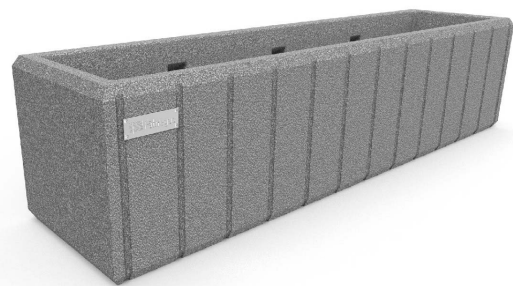

Matière: Polyéthylène moyenne densité (MDPE).

Conditionnement: Palettisé et plastifié.

Dimensions: 2000x500x490 mm.

Poids: 29 Kg.
Disponible en plusieurs coloris (blanc, gris et couleur sable).

UFG1020

Jardinera LECRAM, fabricado en polietileno de diferentes colores con protección UV, medidas: 2.000x500x490 mm.

Revision: 01 - 01/02/2021

- Gama de jardineras LECRAM de polietileno -

UFG1020-ARE (Color arena)

UFG1021-ARE (Color arena)

UFG102145-ARE (Color arena)

UFG1020-BLA (Color blanco)

UFG1021-BLA (Color blanco)

UFG102145-BLA (Color blanco)

UFG1020-GRI (Color gris)

UFG1021-GRI (Color gris)

UFG102145-GRI (Color gris)

UFG1020

Jardinera LECRAM, fabricado en polietileno de diferentes colores con protección UV, medidas: 2.000x500x490 mm.

Revision: 01 - 01/02/2021