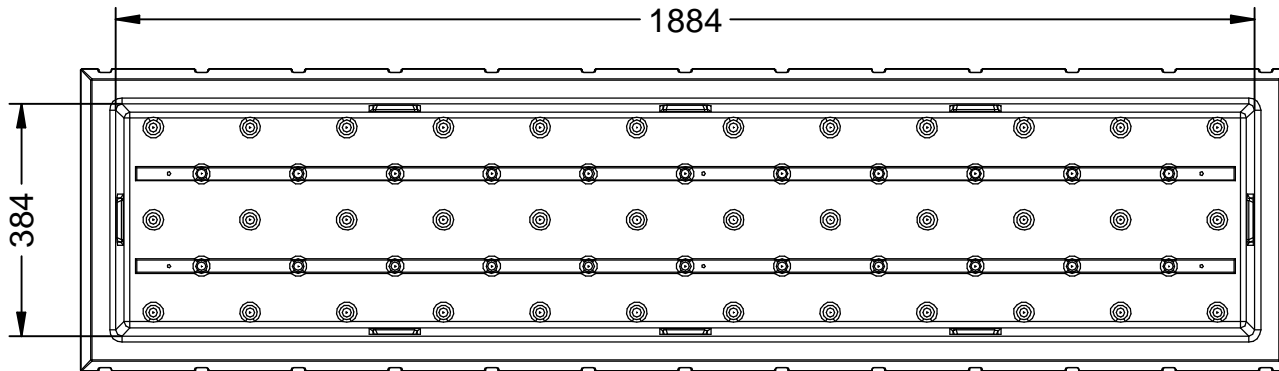

UFG1020

Jardinera LECRAM, fabricado en polietileno de diferentes colores con protección UV, medidas: 2.000x500x490 mm.

Revision: 01 - 01/02/2021

Color blanco

Color gris

Color arena

Disponible en varios colores

UFG1020

Jardinera LECRAM, fabricado en polietileno de diferentes colores con protección UV, medidas: 2.000x500x490 mm.

Revision: 01 - 01/02/2021

Disponible en varios colores

Color arena (Referencia UFG1020-ARE)

Color blanco (Referencia UFG1020-BLA)

Color gris (Referencia UFG1020-GRI)

UFG1020

Jardinera LECRAM, fabricado en polietileno de diferentes colores con protección UV, medidas: 2.000x500x490 mm.

Revision: 01 - 01/02/2021

Matière: Polyéthylène moyenne densité (MDPE).

Conditionnement: Palettisé et plastifié.

Dimensions: 2000x500x490 mm.

Poids: 29 Kg.
Disponible en plusieurs coloris (blanc, gris et couleur sable).

UFG1020

Jardinera LECRAM, fabricado en polietileno de diferentes colores con protección UV, medidas: 2.000x500x490 mm.