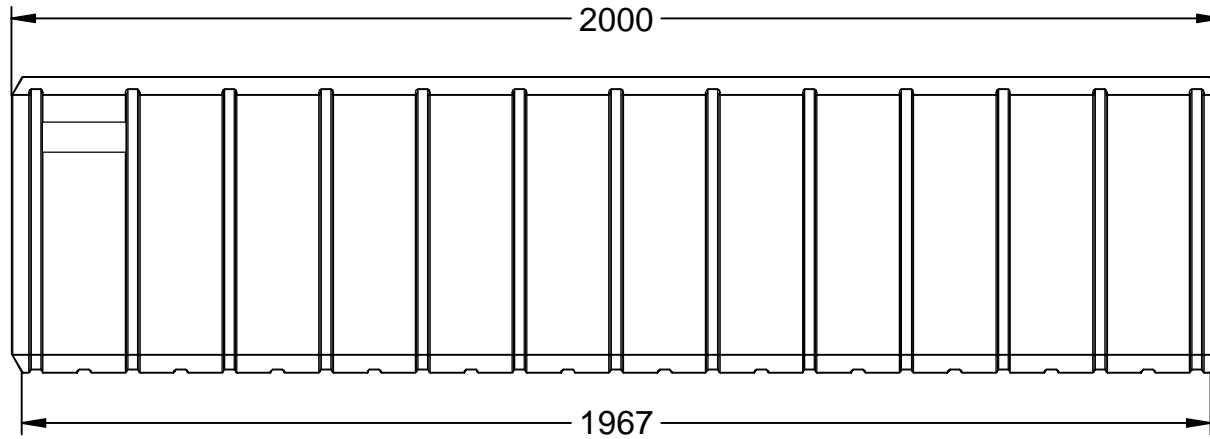

UFG1020

Jardinera LECRAM, fabricado en polietileno de diferentes colores con protección UV, medidas: 2.000x500x490 mm.

Revision: 01 - 01/02/2021

Color blanco

Color gris

Color arena

Disponible en varios colores

UFG1020

Jardinera LECRAM, fabricado en polietileno de diferentes colores con protección UV, medidas: 2.000x500x490 mm.

Revision: 01 - 01/02/2021

Disponible en varios colores

Color arena (Referencia UFG1020-ARE)

Color blanco (Referencia UFG1020-BLA)

Color gris (Referencia UFG1020-GRI)

UFG1020

Jardinera LECRAM, fabricado en polietileno de diferentes colores con protección UV, medidas: 2.000x500x490 mm.

Revision: 01 - 01/02/2021

Matière: Polyéthylène moyenne densité (MDPE).

Conditionnement: Palettisé et plastifié.

Dimensions: 2000x500x490 mm.

Poids: 29 Kg.
Disponible en plusieurs coloris (blanc, gris et couleur sable).

UFG1020

Jardinera LECRAM, fabricado en polietileno de diferentes colores con protección UV, medidas: 2.000x500x490 mm.