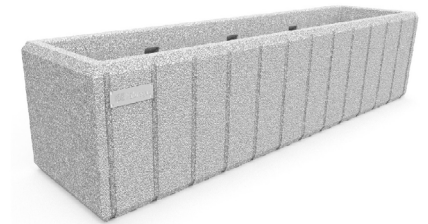

UFG1020

Jardinera LECRAM, fabricado en polietileno de diferentes colores con protección UV, medidas: 2.000x500x490 mm.

Revision: 01 - 01/02/2021

Color blanco

Color gris

Color arena

Disponible en varios colores

UFG1020

Jardinera LECRAM, fabricado en polietileno de diferentes colores con protección UV, medidas: 2.000x500x490 mm.

Revision: 01 - 01/02/2021

Disponible en varios colores

Color arena (Referencia UFG1020-ARE)

Color blanco (Referencia UFG1020-BLA)

Color gris (Referencia UFG1020-GRI)

UFG1020

Jardinera LECRAM, fabricado en polietileno de diferentes colores con protección UV, medidas: 2.000x500x490 mm.

Revision: 01 - 01/02/2021

-ES- 

Descripción: Jardinera Lecram, fabricado en polietileno, tiene un % de plástico reciclado procedente de la recogida selectiva de residuos, con protección UV.

Material: Polietileno de media densidad (MDPE).