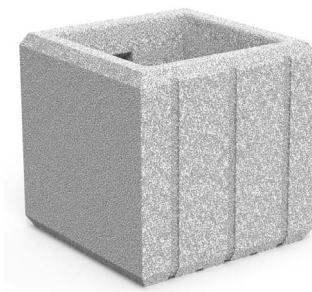

Matière: Polyéthylène moyenne densité (MDPE).

Conditionnement: Palettisé et plastifié.

Dimensions: 2000x500x490 mm.

Poids: 29 Kg.
Disponible en plusieurs coloris (blanc, gris et couleur sable).

UFG1020

Jardinera LECRAM, fabricado en polietileno de diferentes colores con protección UV, medidas: 2.000x500x490 mm.

Revision: 01 - 01/02/2021

- Gama de jardineras LECRAM de polietileno -

UFG1020-ARE (Color arena)

UFG1021-ARE (Color arena)

UFG102145-ARE (Color arena)

UFG1020-BLA (Color blanco)

UFG1021-BLA (Color blanco)

UFG102145-BLA (Color blanco)

UFG1020-GRI (Color gris)

UFG1021-GRI (Color gris)

UFG102145-GRI (Color gris)

UFG1020

Jardinera LECRAM, fabricado en polietileno de diferentes colores con protección UV, medidas: 2.000x500x490 mm.

Revision: 01 - 01/02/2021