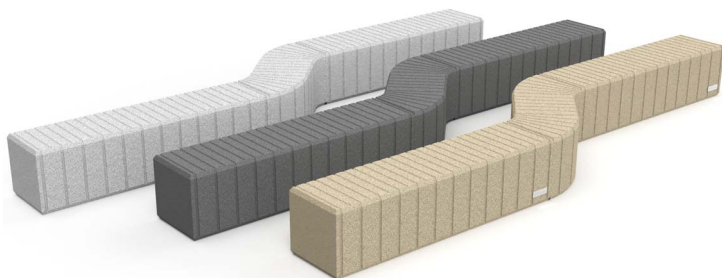

UFG1020-GRI (Color gris)

UFG1021-GRI (Color gris)

UFG102145-GRI (Color gris)

UFG1020

Jardinera LECRAM, fabricado en polietileno de diferentes colores con protección UV, medidas: 2.000x500x490 mm.

Revision: 01 - 01/02/2021

- Conjuntos de la Jardinera LECRAM y Banco CRAM -

Banco UFB1020 x2 + UFB102145 x2 +UFB1021
- Color Arena, gris y blanco -

Banco UFB102145 x10
- Color Blanco -

Banco UFB1020 + Jardinera UFG1020
- Color Arena -