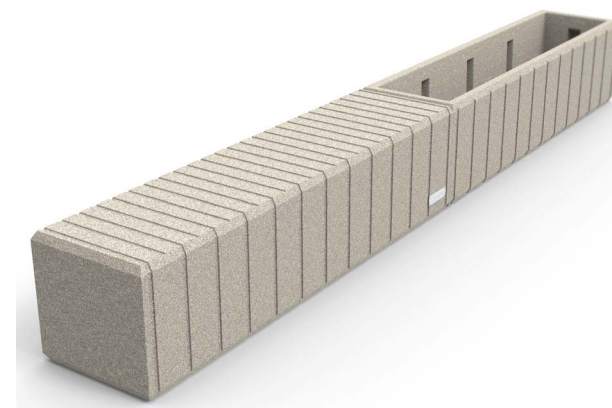

UFG1020-GRI (Color gris)

UFG1021-GRI (Color gris)

UFG102145-GRI (Color gris)

UFG1020

Jardinera LECRAM, fabricado en polietileno de diferentes colores con protección UV, medidas: 2.000x500x490 mm.

Revision: 01 - 01/02/2021

- Conjuntos de la Jardinera LECRAM y Banco CRAM -

Banco UFB1020 x2 + UFB102145 x2 +UFB1021
- Color Arena, gris y blanco -

Banco UFB102145 x10
- Color Blanco -

Banco UFB1020 + Jardinera UFG1020
- Color Arena -

Banco UFB1020 + Jardinera UFG1021 x2
- Color Blanco -

Jardinera UFG1020 x2 + Banco UFB1021 x1
+ Banco UFB102145 x4
- Color Blanco -

Banco UFB1020 + Jardinera UFG1021
- Color Arena -