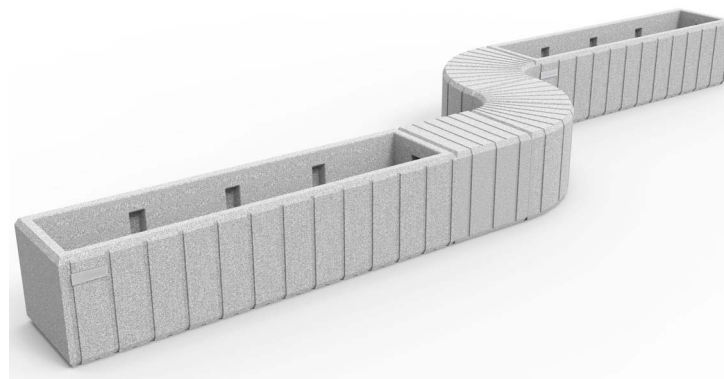

Banco UFB1020 + Jardinera UFG1021 x2
- Color Blanco -

Jardinera UFG1020 x2 + Banco UFB1021 x1
+ Banco UFB102145 x4
- Color Blanco -

Banco UFB1020 + Jardinera UFG1021
- Color Arena -