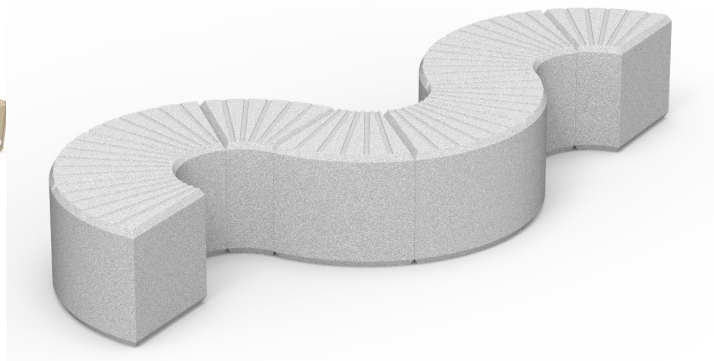

Banco UFB102145 x10
- Color Blanco -

Banco UFB1020 + Jardinera UFG1020
- Color Arena -