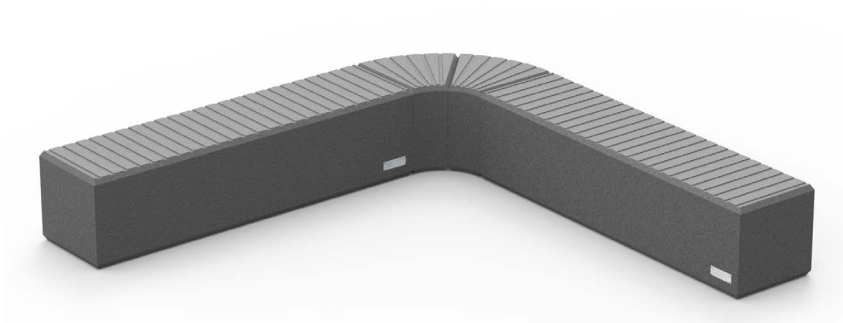

Banco UFB1020 + UFB102145 x2 + UFB1020
- Color gris -