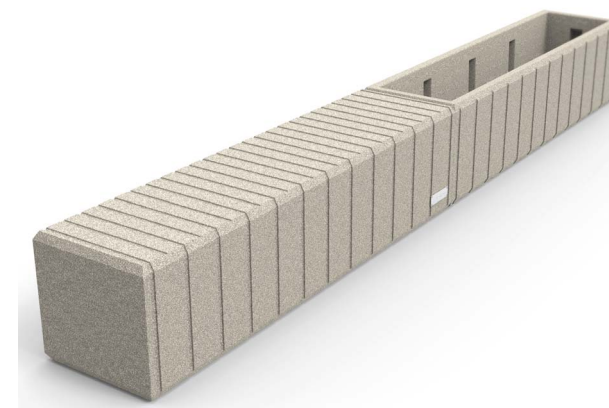

UFG102145

Jardinera LECRAM 45°, fabricado en polietileno de diferentes colores, con protección UV, medidas: 572x530x490 mm.

Revision: 01 - 01/02/2021

- Conjuntos de la Jardinera LECRAM y Banco CRAM -

Banco UFB1020 x2 + UFB102145 x2 +UFB1021
- Color Arena, gris y blanco -

Banco UFB102145 x10
- Color Blanco -

Banco UFB1020 + Jardinera UFG1020
- Color Arena -

Banco UFB1020 + Jardinera UFG1021 x2
- Color Blanco -

Jardinera UFG1020 x2 + Banco UFB1021 x1
+ Banco UFB102145 x4
- Color Blanco -