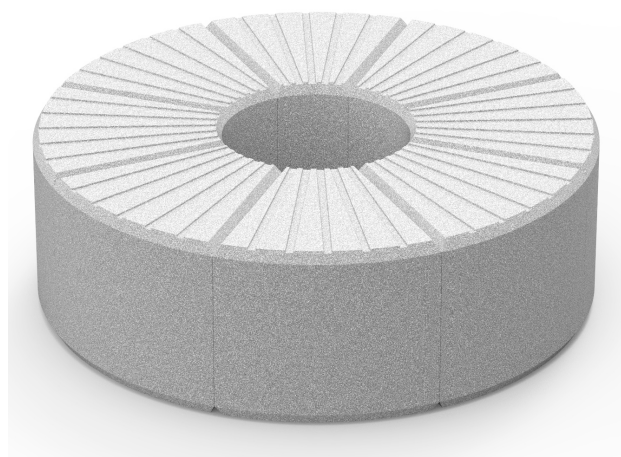

Banco UFG102145-PLAST x8
- Color blanco -

Banco UFB1020 + UFB102145 x2 + UFB1020
- Color gris -