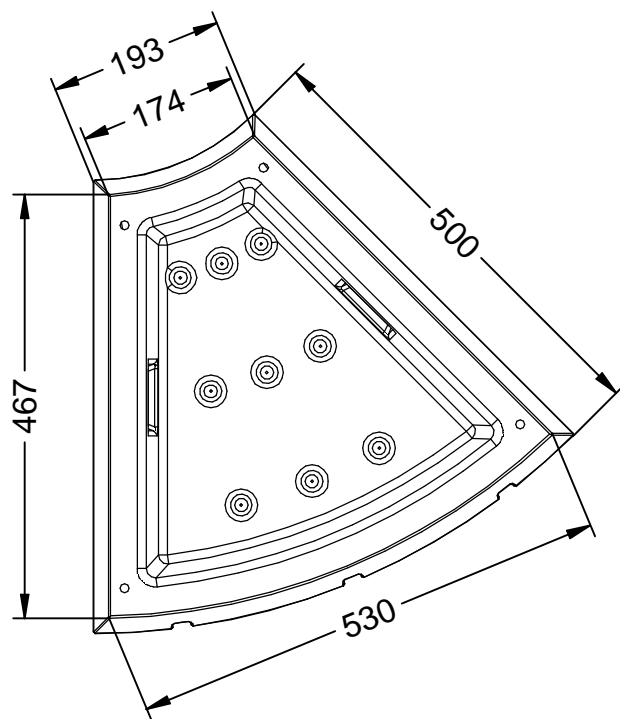

UFG102145

Jardinera LECRAM 45°, fabricado en polietileno de diferentes colores, con protección UV, medidas: 572x530x490 mm.

Revision: 01 - 01/02/2021

Color blanco

Color gris

Color arena

Disponible en varios colores

UFG102145

Jardinera LECRAM 45º, fabricado en polietileno de diferentes colores, con protección UV, medidas: 572x530x490 mm.

Revision: 01 - 01/02/2021

Disponible en varios colores

Color arena (Referencia UFG102145-ARE)

Embalaje: Paletizado y plastificado.

Medidas: 572x530x490 mm.

Peso: 7,20 Kg.
Disponible en varios colores (Blanco, gris y color arena).

-EN-

Description: Lecram Curvo 45° model planter, made of polyethylene, has a % of recycled plastic from selective collection waste, with UV protection.

Material: Medium density polyethylene (MDPE).

Packaging: Palletized and plasticized.

Measurements: 572x530x490 mm.

Weight: 7,20 Kg.
Available in several colors (white, gray and sand color).

-PT-

Descrição: Modeladora modelo Lecram Curvo 45°, fabricado em polietileno, possui um % de plástico reciclado da coleta seletiva resíduos, com proteção UV.