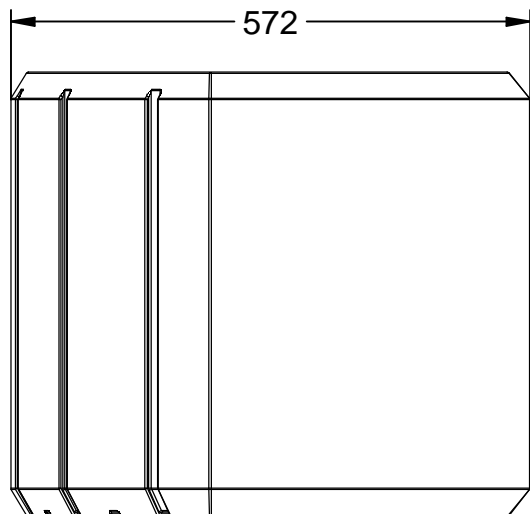

UFG102145

Jardinera LECRAM 45°, fabricado en polietileno de diferentes colores, con protección UV, medidas: 572x530x490 mm.

Revision: 01 - 01/02/2021

Color blanco

Color gris

Color arena

Disponible en varios colores

UFG102145

Jardinera LECRAM 45º, fabricado en polietileno de diferentes colores, con protección UV, medidas: 572x530x490 mm.

Revision: 01 - 01/02/2021

Disponible en varios colores

Color arena (Referencia UFG102145-ARE)

Color blanco (Referencia UFG102145-BLA)

Color gris (Referencia UFG102145-GRI)

UFG102145

Jardinera LECRAM 45°, fabricado en polietileno de diferentes colores, con protección UV, medidas: 572x530x490 mm.

Revision: 01 - 01/02/2021

Material: Medium density polyethylene (MDPE).

Packaging: Palletized and plasticized.

Measurements: 572x530x490 mm.

Weight: 7,20 Kg.
Available in several colors (white, gray and sand color).

-PT-

Descrição: Modeladora modelo Lecram Curvo 45°, fabricado em polietileno, possui um % de plástico reciclado da coleta seletiva resíduos, com proteção UV.