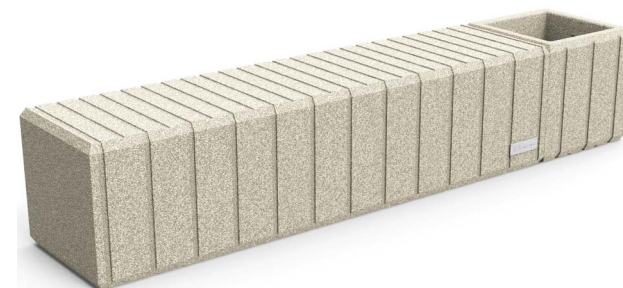

Banco UFG102145-PLAST x8
- Color blanco -

Banco UFB1020 + UFB102145 x2 + UFB1020
- Color gris -

Jardinera UFG1021 + Banco UFB1020
+ Jardinera UFG102145 x4 + Banco UFB1020
+ Jardinera UFG1021
- Color blanco -

UFG102145

Jardinera LECRAM 45°, fabricado en polietileno de diferentes colores, con protección UV, medidas: 572x530x490 mm.

Revision: 01 - 01/02/2021

- Conjuntos de la Jardinera LECRAM y Banco CRAM -

Banco UFB1020 x2 + UFB102145 x2 +UFB1021
- Color Arena, gris y blanco -

Banco UFB102145 x10
- Color Blanco -

Banco UFB1020 + Jardinera UFG1020
- Color Arena -

Banco UFB1020 + Jardinera UFG1021 x2
- Color Blanco -

Jardinera UFG1020 x2 + Banco UFB1021 x1
+ Banco UFB102145 x4
- Color Blanco -