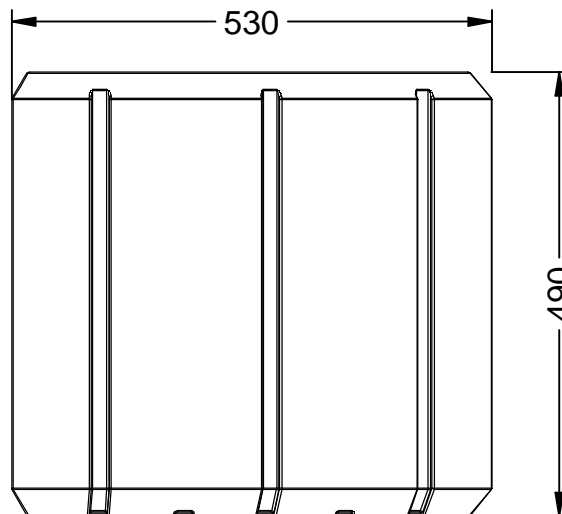

UFG102145

Jardinera LECRAM 45°, fabricado en polietileno de diferentes colores, con protección UV, medidas: 572x530x490 mm.

Revision: 01 - 01/02/2021

Color blanco

Color gris

Color arena

Disponible en varios colores

UFG102145

Jardinera LECRAM 45º, fabricado en polietileno de diferentes colores, con protección UV, medidas: 572x530x490 mm.

Revision: 01 - 01/02/2021

Disponible en varios colores

Color arena (Referencia UFG102145-ARE)

Color blanco (Referencia UFG102145-BLA)

Color gris (Referencia UFG102145-GRI)

UFG102145

Jardinera LECRAM 45°, fabricado en polietileno de diferentes colores, con protección UV, medidas: 572x530x490 mm.

Revision: 01 - 01/02/2021

Material: Medium density polyethylene (MDPE).

Packaging: Palletized and plasticized.

Measurements: 572x530x490 mm.

Weight: 7,20 Kg.
Available in several colors (white, gray and sand color).

-PT-

Descrição: Modeladora modelo Lecram Curvo 45°, fabricado em polietileno, possui um % de plástico reciclado da coleta seletiva resíduos, com proteção UV.