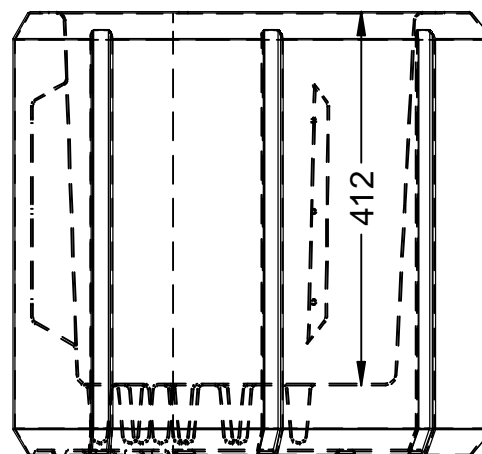

UFG102145

Jardinera LECRAM 45°, fabricado en polietileno de diferentes colores, con protección UV, medidas: 572x530x490 mm.

Revision: 01 - 01/02/2021

Color blanco

Color gris

Color arena

Disponible en varios colores

UFG102145

Jardinera LECRAM 45º, fabricado en polietileno de diferentes colores, con protección UV, medidas: 572x530x490 mm.

Revision: 01 - 01/02/2021

Disponible en varios colores

Color arena (Referencia UFG102145-ARE)

Color blanco (Referencia UFG102145-BLA)

Color gris (Referencia UFG102145-GRI)

UFG102145

Jardinera LECRAM 45°, fabricado en polietileno de diferentes colores, con protección UV, medidas: 572x530x490 mm.

Revision: 01 - 01/02/2021

Material: Medium density polyethylene (MDPE).

Packaging: Palletized and plasticized.

Measurements: 572x530x490 mm.

Weight: 7,20 Kg.
Available in several colors (white, gray and sand color).

-PT-

Descrição: Modeladora modelo Lecram Curvo 45°, fabricado em polietileno, possui um % de plástico reciclado da coleta seletiva resíduos, com proteção UV.