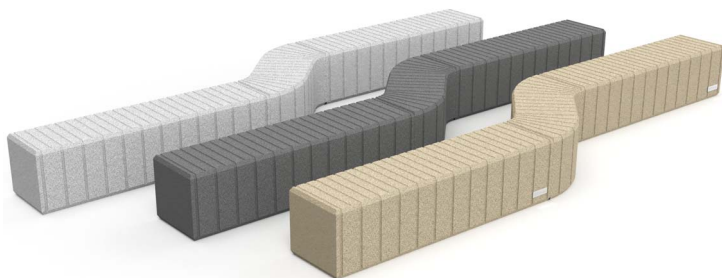

UFG102145

Jardinera LECRAM 45°, fabricado en polietileno de diferentes colores, con protección UV, medidas: 572x530x490 mm.

Revision: 01 - 01/02/2021

- Conjuntos de la Jardinera LECRAM y Banco CRAM -

Banco UFB1020 x2 + UFB102145 x2 +UFB1021
- Color Arena, gris y blanco -

Banco UFB102145 x10
- Color Blanco -

Banco UFB1020 + Jardinera UFG1020
- Color Arena -

Banco UFB1020 + Jardinera UFG1021 x2
- Color Blanco -

Jardinera UFG1020 x2 + Banco UFB1021 x1
+ Banco UFB102145 x4
- Color Blanco -