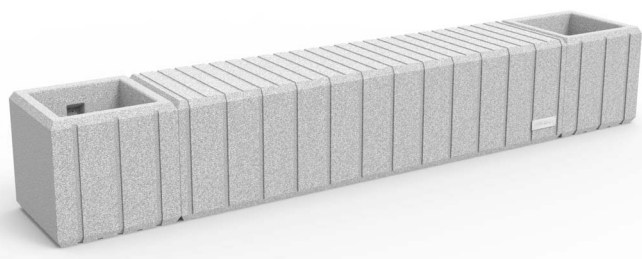

Jardinera LECRAM 45°, fabricado en polietileno de diferentes colores, con protección UV, medidas: 572x530x490 mm.

Revision: 01 - 01/02/2021

- Conjuntos de la Jardinera Lecram y Banco Cram -

Jardinera UFG1020 x6
- Color gris -

UFG102145

Jardinera LECRAM 45°, fabricado en polietileno de diferentes colores, con protección UV, medidas: 572x530x490 mm.

Revision: 01 - 01/02/2021

- Conjuntos de la Jardinera LECRAM y Banco CRAM -

Banco UFB1020 x2 + UFB102145 x2 +UFB1021
- Color Arena, gris y blanco -

Banco UFB102145 x10
- Color Blanco -

Banco UFB1020 + Jardinera UFG1020
- Color Arena -

Banco UFB1020 + Jardinera UFG1021 x2
- Color Blanco -

Jardinera UFG1020 x2 + Banco UFB1021 x1
+ Banco UFB102145 x4
- Color Blanco -