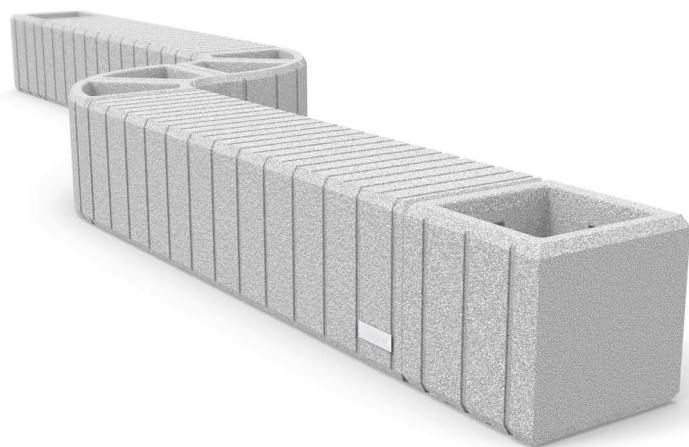

UFG102145

Jardinera LECRAM 45°, fabricado en polietileno de diferentes colores, con protección UV, medidas: 572x530x490 mm.

Revision: 01 - 01/02/2021

- Conjuntos de la Jardinera Lecram y Banco Cram -

Banco UFB1020 + UFB102145 x2 + UFB1020
- Color gris -