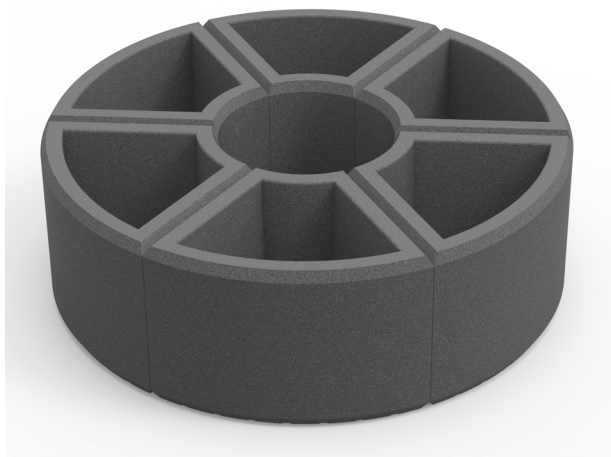

-ES-

Descripción: Jardinera modelo Lecram Curvo 45°, fabricado en polietileno, tiene un % de plástico reciclado procedente de la recogida selectiva de residuos, con protección UV.

Material: Polietileno de media densidad (MDPE).

Material: Polietileno de média densidade (MDPE).

Embalagem: Paletizada e plastificada.

Medidas: 572x530x490 milímetros.

Peso: 7,20 Kg.
Disponível em várias cores (branco, cinza e cor areia).

-CA-

Descripció: Jardinera model Lecram Curvo 45°, fabricat en polietilè, té un % de plàstic reciclat procedent de la recollida selectiva de residus, amb protecció UV.

Matière: Polyéthylène moyenne densité (MDPE).

Conditionnement: Palettisé et plastifié.

Dimensions: 572x530x490 mm.

Poids: 7,20 Kg.
Disponible en plusieurs coloris (blanc, gris et couleur sable).

UFG102145

Jardinera LECRAM 45°, fabricado en polietileno de diferentes colores, con protección UV, medidas: 572x530x490 mm.

Revision: 01 - 01/02/2021

- Conjuntos de la Jardinera Lecram y Banco Cram -

Jardinera UFG1020 x6
- Color gris -