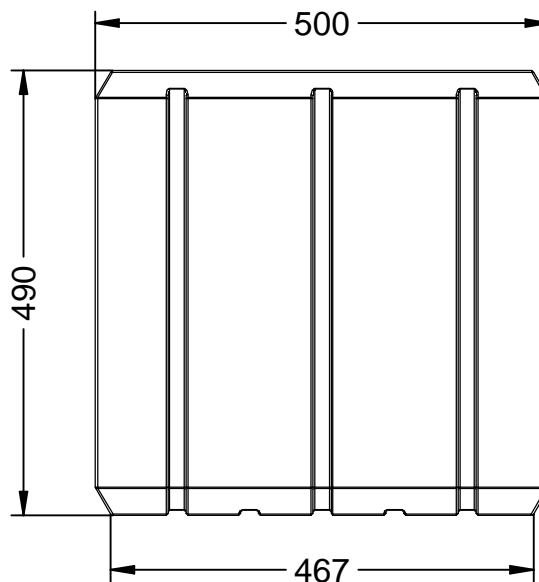

UFG1021

Jardinera LECRAM CUB, fabricada en polietileno de diferentes colores con protección UV, medidas: 500x500x490 mm.

Revision: 01 - 08/02/2021

Color cobalto

Color blanco

Color gris

Color arena

Disponible en varios colores

UFG1021

Jardinera LECRAM CUB, fabricada en polietileno de diferentes colores con protección UV, medidas: 500x500x490 mm.

Revision: 01 - 08/02/2021

Disponible en varios colores

Color arena (Referencia UFG1021-ARE)

Color blanco (Referencia UFG1021-BLA)

Color gris (Referencia UFG1021-GRI)

Color cobalto RAL 5004 (Referencia UFG1021-COB)

UFG1021

Jardinera LECRAM CUB, fabricada en polietileno de diferentes colores con protección UV, medidas: 500x500x490 mm.

Material: Medium density polyethylene (MDPE).

Packaging: Palletized and plasticized.

Measurements: 500x500x490 mm.

Weight: 7 Kg.

Available in various colors (White, grey, sand and cobalt RAL 5004).

-PT-

Descrição: Modeladora modelo Legram Cub, fabricado em polietileno, possui um % de plástico reciclado da coleta seletiva resíduos, com proteção UV.