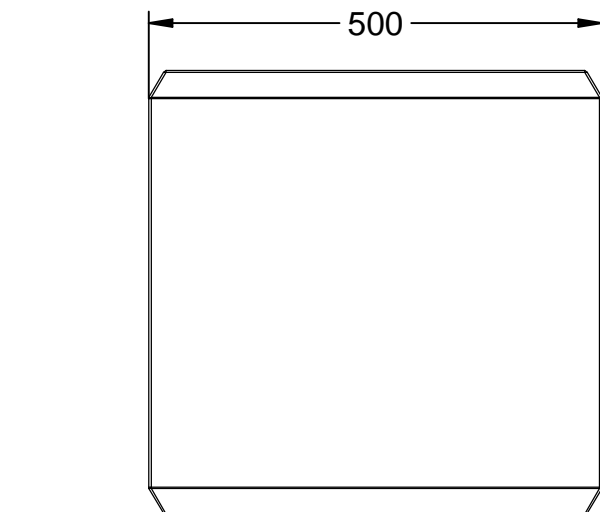

UFG1021

Jardinera LECRAM CUB, fabricada en polietileno de diferentes colores con protección UV, medidas: 500x500x490 mm.

Revision: 01 - 08/02/2021

Color cobalto

Color blanco

Color gris

Color arena

Disponible en varios colores

UFG1021

Jardinera LECRAM CUB, fabricada en polietileno de diferentes colores con protección UV, medidas: 500x500x490 mm.

Revision: 01 - 08/02/2021

Disponible en varios colores

Color arena (Referencia UFG1021-ARE)

Color blanco (Referencia UFG1021-BLA)

Color gris (Referencia UFG1021-GRI)

Color cobalto RAL 5004 (Referencia UFG1021-COB)

UFG1021

Jardinera LECRAM CUB, fabricada en polietileno de diferentes colores con protección UV, medidas: 500x500x490 mm.

Matière: Polyéthylène moyenne densité (MDPE).

Conditionnement: Palettisé et plastifié.

Dimensions: 500x500x490 mm.

Poids: 7 Kg.

Disponible en différentes couleurs (blanc, gris, sable et cobalt RAL 5004).