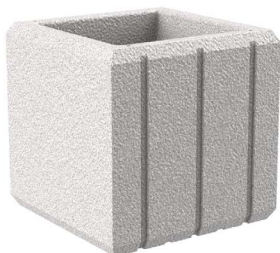

UFG1021

Jardinera LECRAM CUB, fabricada en polietileno de diferentes colores con protección UV, medidas: 500x500x490 mm.

Revision: 01 - 08/02/2021

Disponible en varios colores

Color arena (Referencia UFG1021-ARE)

Color blanco (Referencia UFG1021-BLA)

Color gris (Referencia UFG1021-GRI)

Color cobalto RAL 5004 (Referencia UFG1021-COB)

UFG1021

Jardinera LECRAM CUB, fabricada en polietileno de diferentes colores con protección UV, medidas: 500x500x490 mm.

Revision: 01 - 08/02/2021

-ES-

Descripción: Jardinera modelo Legram Cub, fabricado en polietileno, tiene un % de plástico reciclado procedente de la recogida selectiva de residuos, con protección UV.

Material: Polietileno de media densidad (MDPE).

Embalaje: Paletizado y plastificado.

Medidas: 500x500x490 mm.

Peso: 7 Kg.

Disponible en varios colores (Blanco, gris , color arena y cobalto RAL 5004).

-EN-

Description: Legram Cub model planter, made of polyethylene, has a % of recycled plastic from selective collection waste, with UV protection.