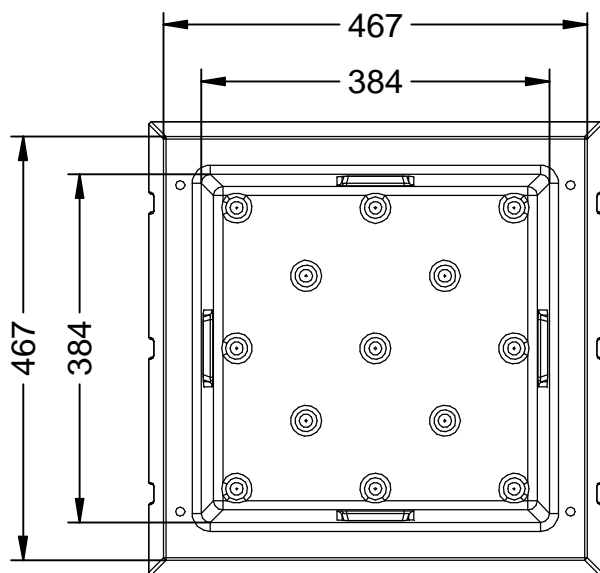

UFG1021

Jardinera LECRAM CUB, fabricada en polietileno de diferentes colores con protección UV, medidas: 500x500x490 mm.

Revision: 01 - 08/02/2021

Color cobalto

Color blanco

Color gris

Color arena

Disponible en varios colores

UFG1021

Jardinera LECRAM CUB, fabricada en polietileno de diferentes colores con protección UV, medidas: 500x500x490 mm.

Revision: 01 - 08/02/2021

Disponible en varios colores

Color arena (Referencia UFG1021-ARE)

Color blanco (Referencia UFG1021-BLA)

Color gris (Referencia UFG1021-GRI)

Color cobalto RAL 5004 (Referencia UFG1021-COB)

UFG1021

Jardinera LECRAM CUB, fabricada en polietileno de diferentes colores con protección UV, medidas: 500x500x490 mm.

Embalaje: Paletizado y plastificado.

Medidas: 500x500x490 mm.

Peso: 7 Kg.

Disponible en varios colores (Blanco, gris , color arena y cobalto RAL 5004).

-EN-

Description: Legram Cub model planter, made of polyethylene, has a % of recycled plastic from selective collection waste, with UV protection.