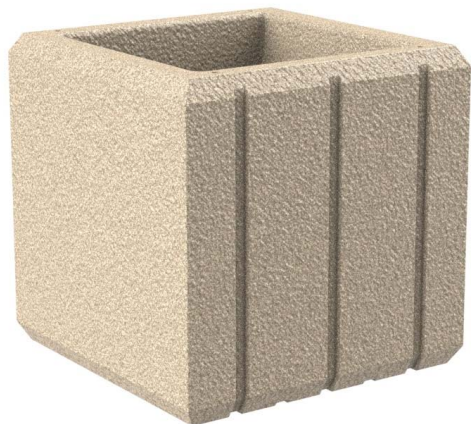

UFG1021

Jardinera LECRAM CUB, fabricada en polietileno de diferentes colores con protección UV, medidas: 500x500x490 mm.

Revision: 01 - 08/02/2021

Color cobalto

Color blanco

Color gris

Color arena

Disponible en varios colores

UFG1021

Jardinera LECRAM CUB, fabricada en polietileno de diferentes colores con protección UV, medidas: 500x500x490 mm.

Revision: 01 - 08/02/2021

Disponible en varios colores

Color arena (Referencia UFG1021-ARE)

Color blanco (Referencia UFG1021-BLA)

Color gris (Referencia UFG1021-GRI)

Color cobalto RAL 5004 (Referencia UFG1021-COB)

UFG1021

Jardinera LECRAM CUB, fabricada en polietileno de diferentes colores con protección UV, medidas: 500x500x490 mm.

Revision: 01 - 08/02/2021

-ES-

Descripción: Jardinera modelo Legram Cub, fabricado en polietileno, tiene un % de plástico reciclado procedente de la recogida selectiva de residuos, con protección UV.

Material: Polietileno de media densidad (MDPE).