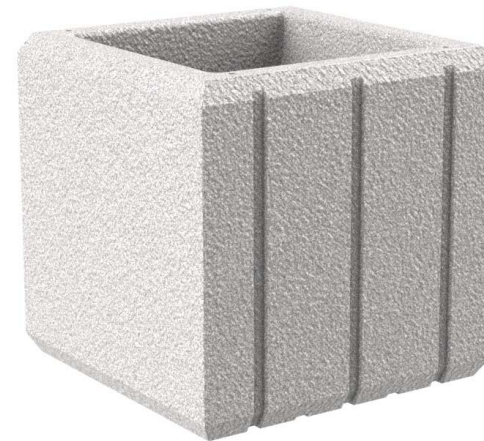

UFG1021

Jardinera LECRAM CUB, fabricada en polietileno de diferentes colores con protección UV, medidas: 500x500x490 mm.

Revision: 01 - 08/02/2021

Color cobalto

Color blanco

Color gris

Color arena

Disponible en varios colores

UFG1021

Jardinera LECRAM CUB, fabricada en polietileno de diferentes colores con protección UV, medidas: 500x500x490 mm.

Revision: 01 - 08/02/2021

Disponible en varios colores

Color arena (Referencia UFG1021-ARE)

Color blanco (Referencia UFG1021-BLA)

Color gris (Referencia UFG1021-GRI)

Color cobalto RAL 5004 (Referencia UFG1021-COB)

UFG1021

Jardinera LECRAM CUB, fabricada en polietileno de diferentes colores con protección UV, medidas: 500x500x490 mm.

Revision: 01 - 08/02/2021

-ES-

Descripción: Jardinera modelo Legram Cub, fabricado en polietileno, tiene un % de plástico reciclado procedente de la recogida selectiva de residuos, con protección UV.

Material: Polietileno de media densidad (MDPE).