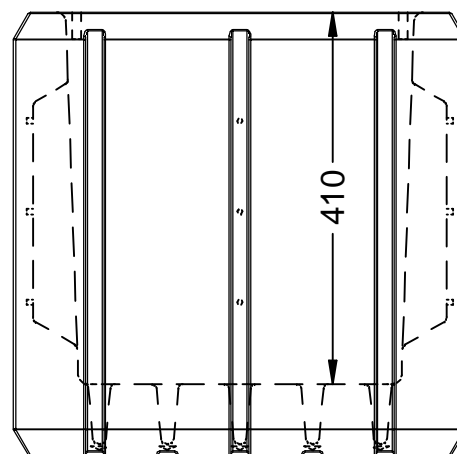

UFG1021

Jardinera LECRAM CUB, fabricada en polietileno de diferentes colores con protección UV, medidas: 500x500x490 mm.

Revision: 01 - 08/02/2021

Color cobalto

Color blanco

Color gris

Color arena

Disponible en varios colores

UFG1021

Jardinera LECRAM CUB, fabricada en polietileno de diferentes colores con protección UV, medidas: 500x500x490 mm.

Revision: 01 - 08/02/2021

Disponible en varios colores

Color arena (Referencia UFG1021-ARE)