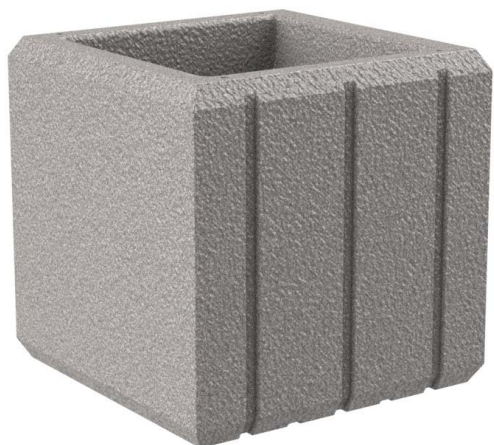

UFG1021

Jardinera LECRAM CUB, fabricada en polietileno de diferentes colores con protección UV, medidas: 500x500x490 mm.

Revision: 01 - 08/02/2021

Color cobalto

Color blanco

Color gris

Color arena

Disponible en varios colores

UFG1021

Jardinera LECRAM CUB, fabricada en polietileno de diferentes colores con protección UV, medidas: 500x500x490 mm.

Revision: 01 - 08/02/2021

Disponible en varios colores

Color arena (Referencia UFG1021-ARE)

Color blanco (Referencia UFG1021-BLA)

Color gris (Referencia UFG1021-GRI)

Color cobalto RAL 5004 (Referencia UFG1021-COB)

UFG1021

Jardinera LECRAM CUB, fabricada en polietileno de diferentes colores con protección UV, medidas: 500x500x490 mm.

Revision: 01 - 08/02/2021

-ES-

Descripción: Jardinera modelo Legram Cub, fabricado en polietileno, tiene un % de plástico reciclado procedente de la recogida selectiva de residuos, con protección UV.

Material: Polietileno de media densidad (MDPE).