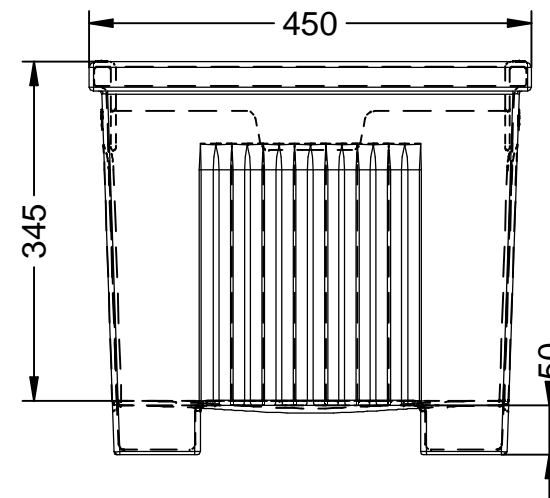

# UFG1875

Jardinera Nina 75, fabricada en polietileno de diferentes colores con protección UV, medidas: 750x450x400 mm.

Revision: 01 - 05/02/2021

Color blanco

Color gris

Color arena

Disponible en varios colores

## UFG1875

Jardinera Nina 75, fabricada en polietileno de diferentes colores con protección UV, medidas: 750x450x400 mm.

Revision: 01 - 05/02/2021

Disponibile en varios colores

Color arena (Referencia UFG1875-ARE)

# UFG1875

Jardinera Nina 75, fabricada en polietileno de diferentes colores con protección UV, medidas: 750x450x400 mm.

Revision: 01 - 05/02/2021

-ES-

Descripción: Jardinera modelo Nina 75 fabricada en polietileno de media densidad ( MDPE), con protección UV, en varios colores.

Measurements: 750x450x400 mm.  
Available in various colors (White, grey and sand color).  
Capacity: 90 L.

-PT-

Descrição: Plantadeira modelo Nina 75 fabricada em polietileno de média densidade (MDPE), com proteção UV, em várias cores.