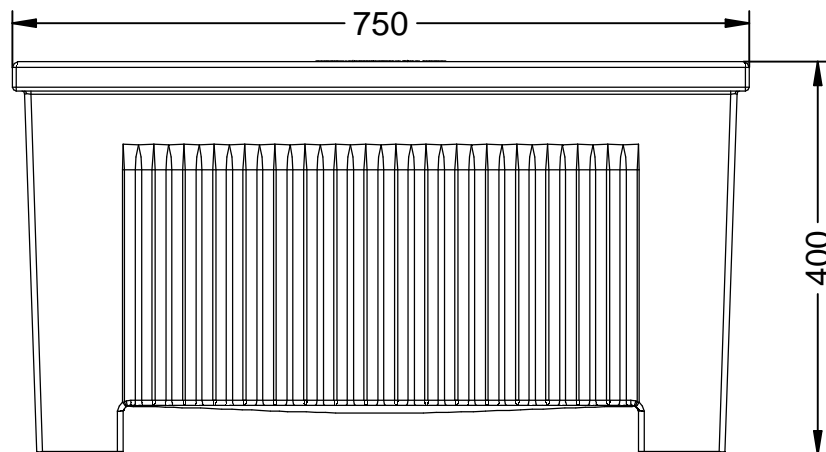

# UFG1875

Jardinera Nina 75, fabricada en polietileno de diferentes colores con protección UV, medidas: 750x450x400 mm.

Revision: 01 - 05/02/2021

Color blanco

Color gris

Color arena

Disponible en varios colores

## UFG1875

Jardinera Nina 75, fabricada en polietileno de diferentes colores con protección UV, medidas: 750x450x400 mm.

Revision: 01 - 05/02/2021

Disponibile en varios colores

Color arena (Referencia UFG1875-ARE)

# UFG1875

Jardinera Nina 75, fabricada en polietileno de diferentes colores con protección UV, medidas: 750x450x400 mm.

Revision: 01 - 05/02/2021

-ES-

Descripción: Jardinera modelo Nina 75 fabricada en polietileno de media densidad ( MDPE), con protección UV, en varios colores.

Measurements: 750x450x400 mm.  
Available in various colors (White, grey and sand color).  
Capacity: 90 L.

-PT-

Descrição: Plantadeira modelo Nina 75 fabricada em polietileno de média densidade (MDPE), com proteção UV, em várias cores.