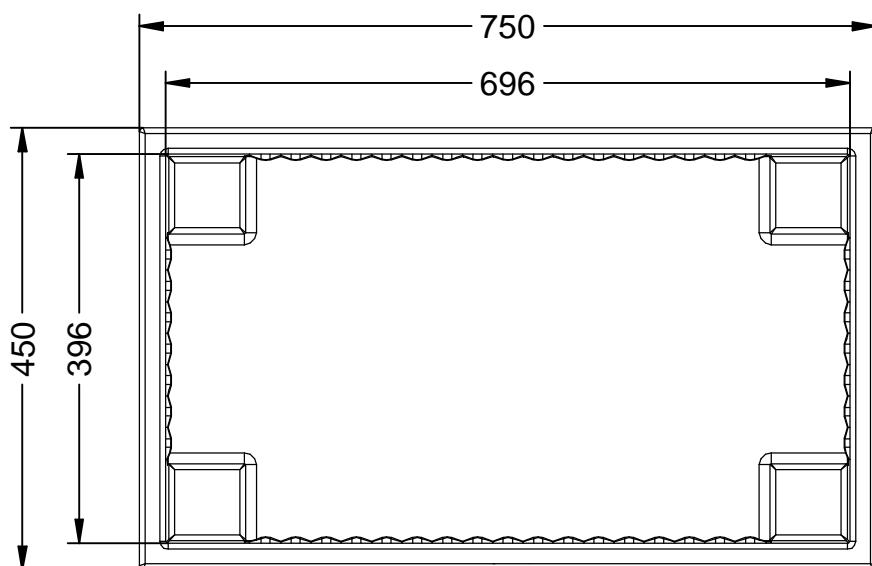

# UFG1875

Jardinera Nina 75, fabricada en polietileno de diferentes colores con protección UV, medidas: 750x450x400 mm.

Revision: 01 - 05/02/2021

Color blanco

Color gris

Color arena

Disponible en varios colores

## UFG1875

Jardinera Nina 75, fabricada en polietileno de diferentes colores con protección UV, medidas: 750x450x400 mm.

Revision: 01 - 05/02/2021

Disponibile en varios colores

Color arena (Referencia UFG1875-ARE)

# UFG1875

Jardinera Nina 75, fabricada en polietileno de diferentes colores con protección UV, medidas: 750x450x400 mm.

Revision: 01 - 05/02/2021

-ES-

Descripción: Jardinera modelo Nina 75 fabricada en polietileno de media densidad ( MDPE), con protección UV, en varios colores.

Measurements: 750x450x400 mm.  
Available in various colors (White, grey and sand color).  
Capacity: 90 L.

-PT-

Descrição: Plantadeira modelo Nina 75 fabricada em polietileno de média densidade (MDPE), com proteção UV, em várias cores.