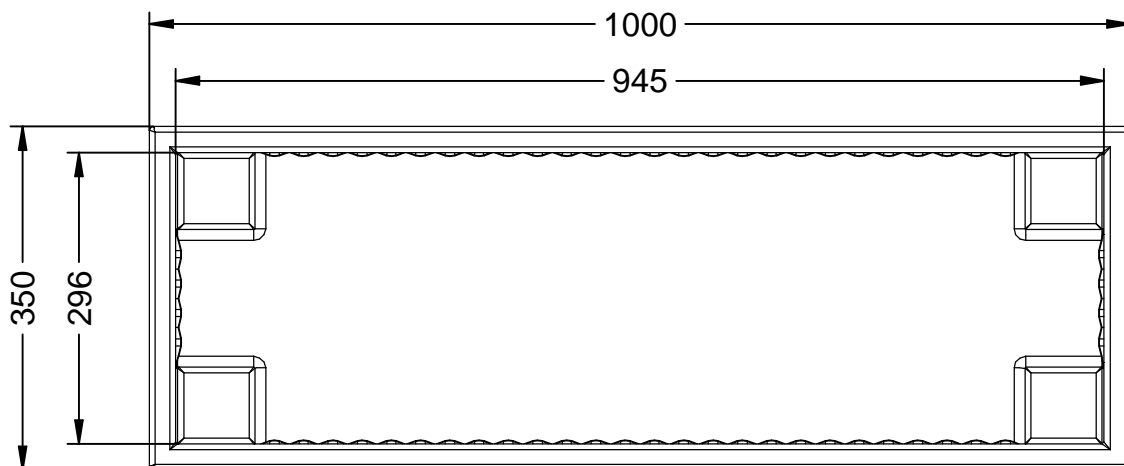

# UFG18

Jardinera NINA, fabricada en polietileno de diferentes colores con protección UV, medidas: 1000x350x400 mm.

Revision: 01 - 05/02/2021

Color blanco

Color gris

Color arena

Disponible en varios colores

## **UFG18**

Jardinera NINA, fabricada en polietileno de diferentes colores con protección UV, medidas: 1000x350x400 mm.

Revision: 01 - 05/02/2021

Disponibile en varios colores

Color arena (Referencia UFG18-ARE)

# UFG18

Jardinera NINA, fabricada en polietileno de diferentes colores con protección UV, medidas: 1000x350x400 mm.

Revision: 01 - 05/02/2021

-ES- 

Descripción: Jardinera modelo Nina fabricada en polietileno de media densidad ( MDPE), con protección UV, en varios colores.

Measurements: 1000x350x400 mm.  
Available in various colors (White, grey and sand color).  
Capacity: 95 L.

-PT- 

Descrição: Plantadeira modelo Nina fabricada em polietileno de média densidade (MDPE), com proteção UV, em várias cores.