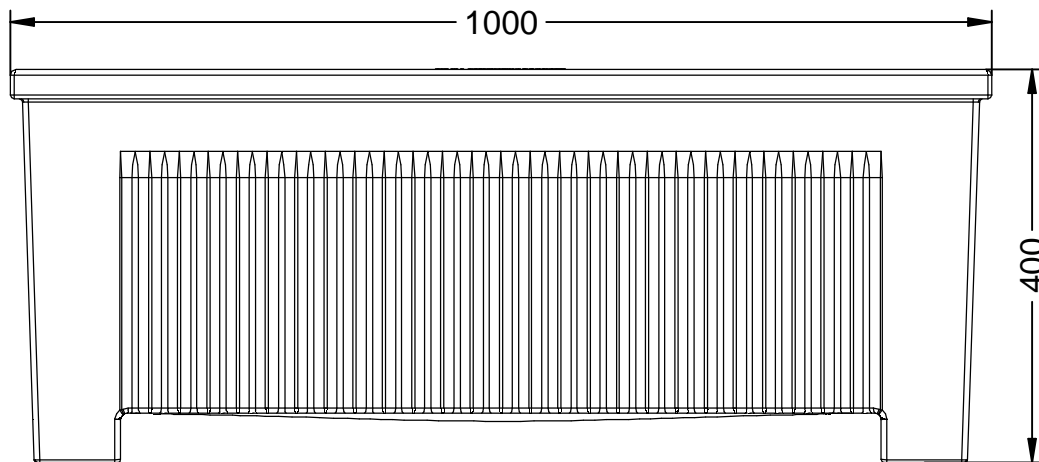

# UFG18

Jardinera NINA, fabricada en polietileno de diferentes colores con protección UV, medidas: 1000x350x400 mm.

Revision: 01 - 05/02/2021

Color blanco

Color gris

Color arena

Disponible en varios colores

## **UFG18**

Jardinera NINA, fabricada en polietileno de diferentes colores con protección UV, medidas: 1000x350x400 mm.

Revision: 01 - 05/02/2021

Disponibile en varios colores

Color arena (Referencia UFG18-ARE)

# UFG18

Jardinera NINA, fabricada en polietileno de diferentes colores con protección UV, medidas: 1000x350x400 mm.

Revision: 01 - 05/02/2021

-ES- 

Descripción: Jardinera modelo Nina fabricada en polietileno de media densidad ( MDPE), con protección UV, en varios colores.

Measurements: 1000x350x400 mm.  
Available in various colors (White, grey and sand color).  
Capacity: 95 L.

-PT- 

Descrição: Plantadeira modelo Nina fabricada em polietileno de média densidade (MDPE), com proteção UV, em várias cores.