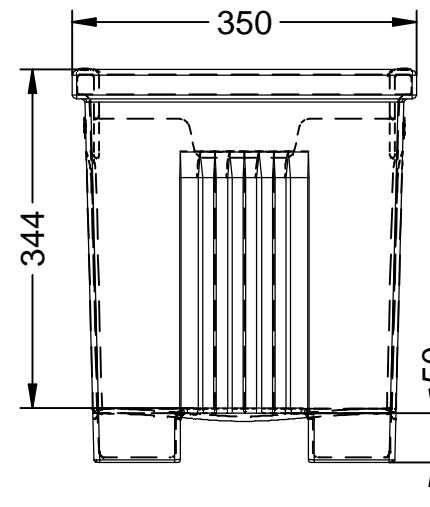

# UFG18

Jardinera NINA, fabricada en polietileno de diferentes colores con protección UV, medidas: 1000x350x400 mm.

Revision: 01 - 05/02/2021

Color blanco

Color gris

Color arena

Disponible en varios colores

## **UFG18**

Jardinera NINA, fabricada en polietileno de diferentes colores con protección UV, medidas: 1000x350x400 mm.

Revision: 01 - 05/02/2021

Disponibile en varios colores

Color arena (Referencia UFG18-ARE)

# UFG18

Jardinera NINA, fabricada en polietileno de diferentes colores con protección UV, medidas: 1000x350x400 mm.

Revision: 01 - 05/02/2021

-ES- 

Descripción: Jardinera modelo Nina fabricada en polietileno de media densidad ( MDPE), con protección UV, en varios colores.

Measurements: 1000x350x400 mm.  
Available in various colors (White, grey and sand color).  
Capacity: 95 L.

-PT- 

Descrição: Plantadeira modelo Nina fabricada em polietileno de média densidade (MDPE), com proteção UV, em várias cores.