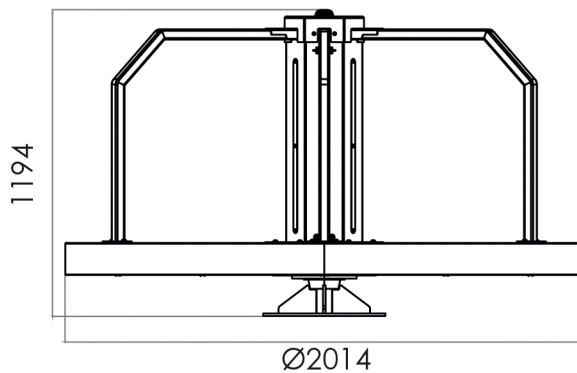

www.cobosplay.com

Categoría	Audio
Edad	5+
Número de usuarios	<8 (500kg)
Largo x Ancho x Alto) Peso	2014 x 2014 x 1194 mm
Embalaje	250 kg
Altura caída	2180 x 2180 x 1400 mm
Zona de caída	160-210mm
Zona libre obstáculos	Ø 6014 mm
Normativa	Ø 6014 mm
Materiales	EN 1176-1:2017
	Acero
	/Madera contrachapa
Cimentación	Dado hormigón

Ø6014

www.cobosplay.com

● RAL 7016 (Estructura)

● RAL 2008

Personalización

○ RAL color de su elección

Posibilidad de elección colores LED

Contenido standard disponible:
- 5 Canciones de música de baile mezcladas por el carrusel