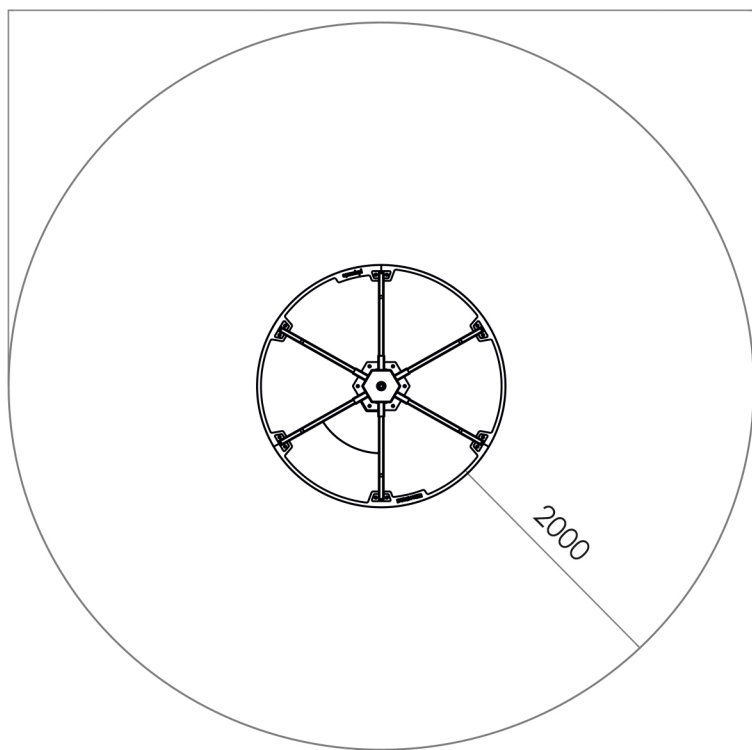

www.cobosplay.com

Categoría	Audio
Edad	5+
Número de usuarios	<8 (500kg)
Largo x Ancho x Alto) Peso	2014 x 2014 x 1194 mm
Embalaje	250 kg
Altura caída	2180 x 2180 x 1400 mm
Zona de caída	160-210mm
Zona libre obstáculos	Ø 6014 mm
Normativa	Ø 6014 mm
Materiales	EN 1176-1:2017
	Acero
	/Madera contrachapa
Cimentación	Dado hormigón

Ø6014

www.cobosplay.com

● RAL 7016 (Estructura)

● RAL 2008

Personalización

○ RAL color de su elección

Posibilidad de elección colores LED

Contenido standard disponible:
- 5 Canciones de música de baile mezcladas por el carrusel