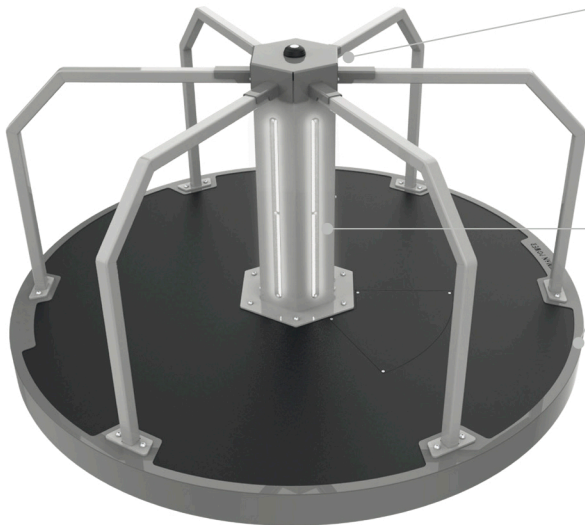

www.cobosplay.com

Categoría	Audio
Edad	5+
Número de usuarios	<8 (500kg)
Largo x Ancho x Alto) Peso	2014 x 2014 x 1194 mm
Embalaje	250 kg
Altura caída	2180 x 2180 x 1400 mm
Zona de caída	160-210mm
Zona libre obstáculos	Ø 6014 mm
Normativa	Ø 6014 mm
Materiales	EN 1176-1:2017
	Acero
	/Madera contrachapa
Cimentación	Dado hormigón

Ø6014

www.cobosplay.com

● RAL 7016 (Estructura)

● RAL 2008

Personalización

○ RAL color de su elección

Posibilidad de elección colores LED

Contenido standard disponible:
- 5 Canciones de música de baile mezcladas por el carrusel