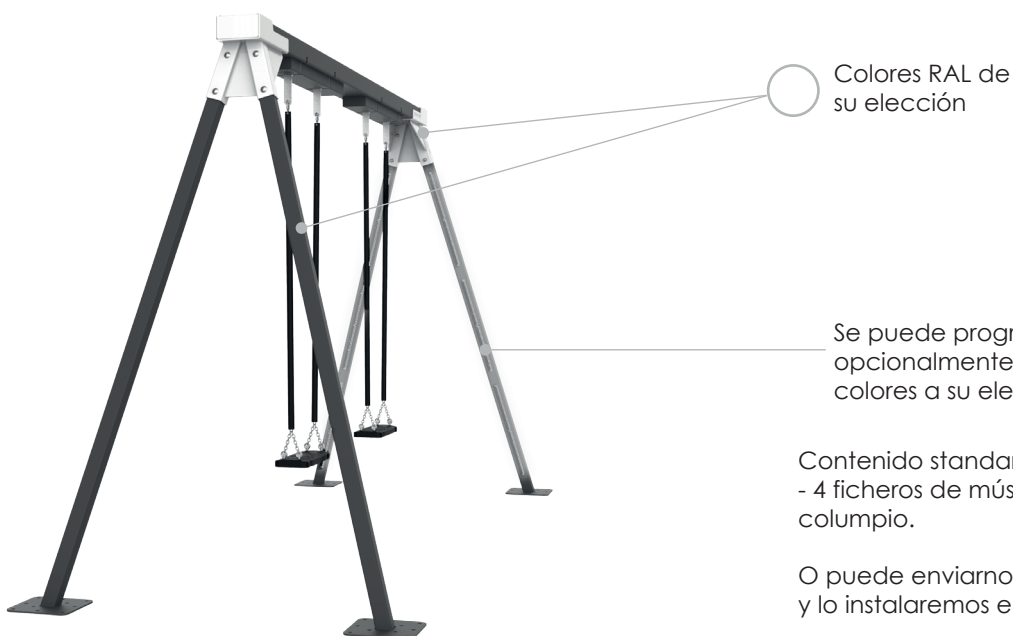

www.cobosplay.com

Categoría	Audio/Luz/Juego
Edad	5+
Número de usuarios	2
Largo x Ancho x Alto	4526 x 1846 x 2661 mm
Peso	450 kg
Embalaje	3670 x 1200 x 700 mm
Altura caída	1511 mm
Zona de caída	7956 x 3292 mm
Zona libre obstáculos	7956 x 3292 mm
Normativa	EN 1176-1 :2017
Materiales	Acero
Cimentación	Dado de hormigón

www.cobosplay.com

Personalización

Contenido standard disponible:
- 4 ficheros de música de baile fijados por el columpio.

O puede enviarnos sus propios ficheros MP3 y lo instalaremos en su Columpio Cinético.