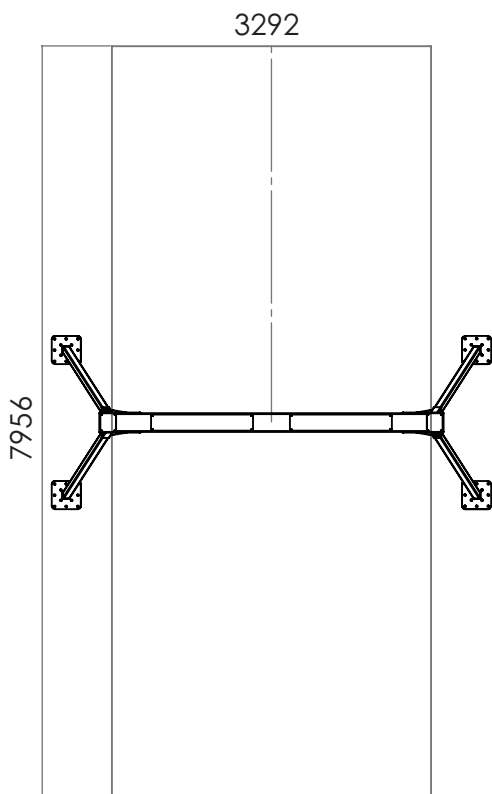

www.cobosplay.com

Categoría	Audio/Luz/Juego
Edad	5+
Número de usuarios	2
Largo x Ancho x Alto	4526 x 1846 x 2661 mm
Peso	450 kg
Embalaje	3670 x 1200 x 700 mm
Altura caída	1511 mm
Zona de caída	7956 x 3292 mm
Zona libre obstáculos	7956 x 3292 mm
Normativa	EN 1176-1 :2017
Materiales	Acero
Cimentación	Dado de hormigón