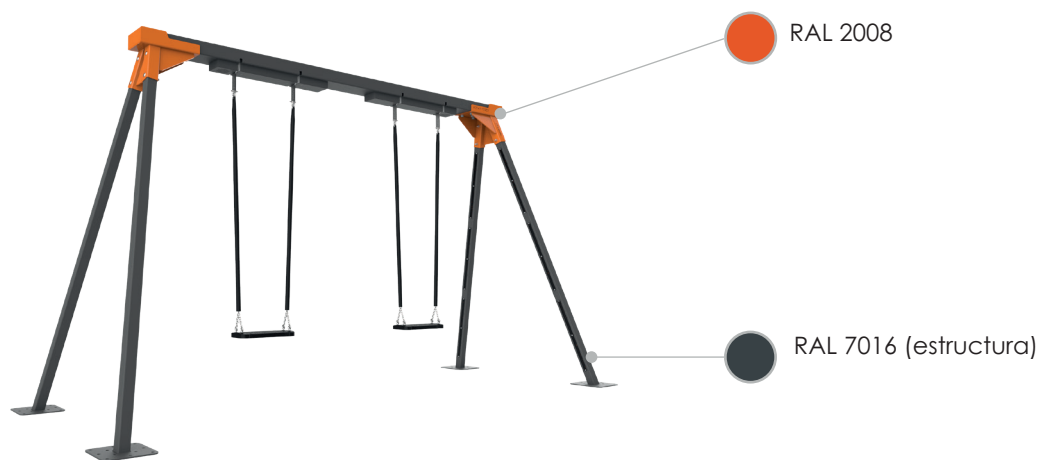

www.cobosplay.com

Categoría	Audio/Luz/Juego
Edad	5+
Número de usuarios	2
Largo x Ancho x Alto	4526 x 1846 x 2661 mm
Peso	450 kg
Embalaje	3670 x 1200 x 700 mm
Altura caída	1511 mm
Zona de caída	7956 x 3292 mm
Zona libre obstáculos	7956 x 3292 mm
Normativa	EN 1176-1 :2017
Materiales	Acero
Cimentación	Dado de hormigón

www.cobosplay.com

Personalización

Contenido standard disponible:
- 4 ficheros de música de baile fijados por el columpio.

O puede enviarnos sus propios ficheros MP3 y lo instalaremos en su Columpio Cinético.