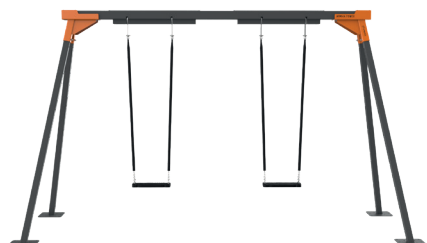

www.cobosplay.com

Categoría	Audio/Luz/Juego
Edad	5+
Número de usuarios	2
Largo x Ancho x Alto	4526 x 1846 x 2661 mm
Peso	450 kg
Embalaje	3670 x 1200 x 700 mm
Altura caída	1511 mm
Zona de caída	7956 x 3292 mm
Zona libre obstáculos	7956 x 3292 mm
Normativa	EN 1176-1 :2017
Materiales	Acero
Cimentación	Dado de hormigón

www.cobosplay.com

Personalización

Contenido standard disponible:
- 4 ficheros de música de baile fijados por el columpio.

O puede enviarnos sus propios ficheros MP3 y lo instalaremos en su Columpio Cinético.