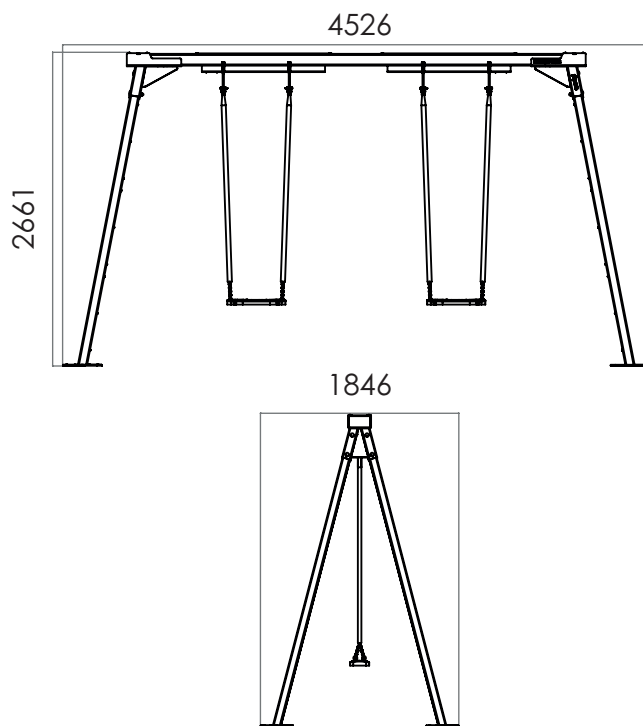

www.cobosplay.com

Categoría	Audio/Luz/Juego
Edad	5+
Número de usuarios	2
Largo x Ancho x Alto	4526 x 1846 x 2661 mm
Peso	450 kg
Embalaje	3670 x 1200 x 700 mm
Altura caída	1511 mm
Zona de caída	7956 x 3292 mm
Zona libre obstáculos	7956 x 3292 mm
Normativa	EN 1176-1 :2017
Materiales	Acero
Cimentación	Dado de hormigón