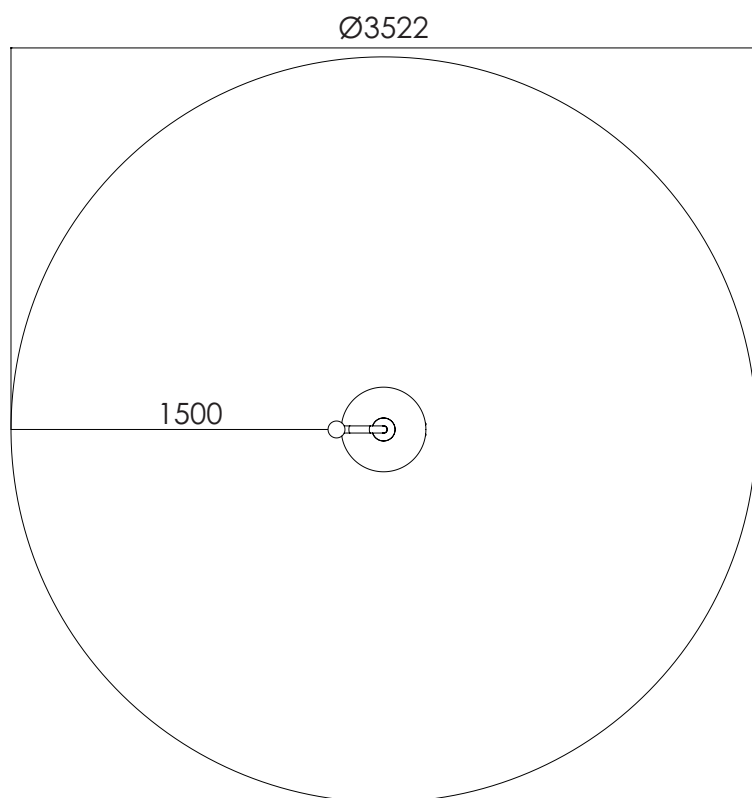

www.cobosplay.com

Categoría	Audio
Edad	3+
Número de usuarios	1
Largo x Ancho x Alto	462 x 462 x 677 mm
Peso	23 kg
Embalaje	430 x 430 x 850 mm
Altura caída	n/a
Zona de caída	Ø 3522 mm
Zona libre obstáculos	Ø 3522 mm
Normativa	EN 1176-1:2017
Materiales	Acero
Cimentación	Dado de hormigón