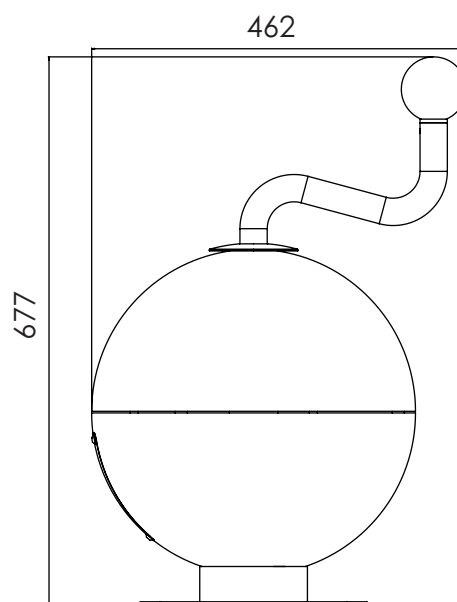

www.cobosplay.com

Categoría	Audio
Edad	3+
Número de usuarios	1
Largo x Ancho x Alto	462 x 462 x 677 mm
Peso	23 kg
Embalaje	430 x 430 x 850 mm
Altura caída	n/a
Zona de caída	Ø 3522 mm
Zona libre obstáculos	Ø 3522 mm
Normativa	EN 1176-1:2017
Materiales	Acero
Cimentación	Dado de hormigón