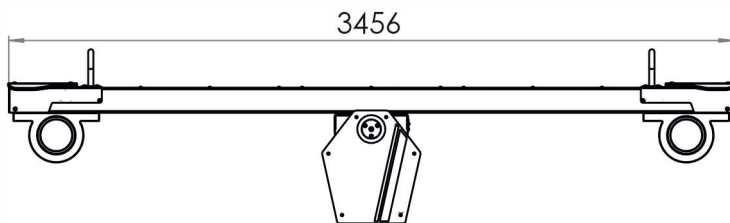

www.cobosplay.com

Categoría	Audio y luces
Edad	6+
Número de usuarios	2
Largo x Ancho x Alto	3456 x 311 x 831 mm
Peso	150 kg
Embalaje	3700 x 800 x 1120 mm
Altura caída	1000 mm
Zona de caída	5465 x 2320 mm
Zona libre obstáculos	5465 x 2320 mm
Normativa	EN 1176-1:2017
Materiales	Acero, policarbonato, goma
Cimentación	Dado de hormigón