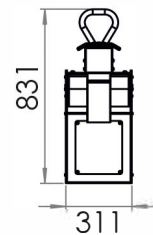

www.cobosplay.com

Categoría	Audio y luces
Edad	6+
Número de usuarios	2
Largo x Ancho x Alto	3456 x 311 x 831 mm
Peso	150 kg
Embalaje	3700 x 800 x 1120 mm
Altura caída	1000 mm
Zona de caída	5465 x 2320 mm
Zona libre obstáculos	5465 x 2320 mm
Normativa	EN 1176-1:2017
Materiales	Acero, policarbonato, goma
Cimentación	Dado de hormigón