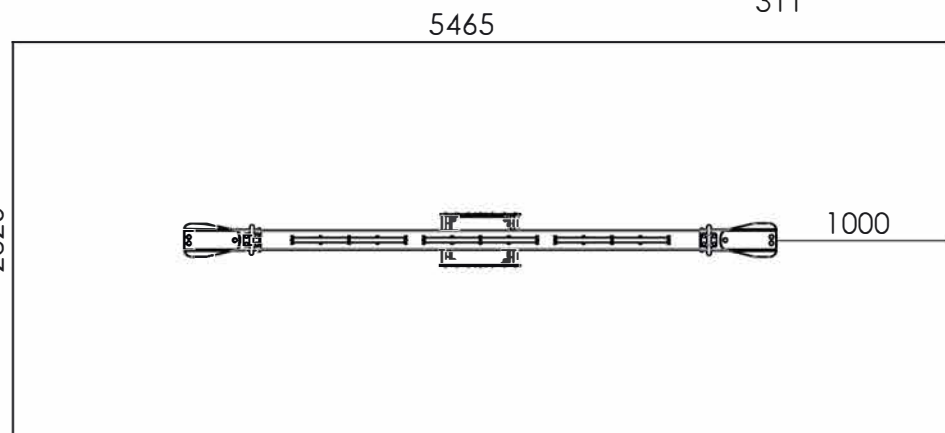

www.cobosplay.com

Categoría	Audio y luces
Edad	6+
Número de usuarios	2
Largo x Ancho x Alto	3456 x 311 x 831 mm
Peso	150 kg
Embalaje	3700 x 800 x 1120 mm
Altura caída	1000 mm
Zona de caída	5465 x 2320 mm
Zona libre obstáculos	5465 x 2320 mm
Normativa	EN 1176-1:2017
Materiales	Acero, policarbonato, goma
Cimentación	Dado de hormigón