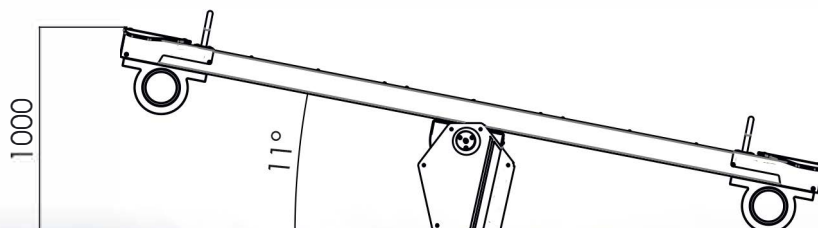

www.cobosplay.com

Categoría	Audio y luces
Edad	6+
Número de usuarios	2
Largo x Ancho x Alto	3456 x 311 x 831 mm
Peso	150 kg
Embalaje	3700 x 800 x 1120 mm
Altura caída	1000 mm
Zona de caída	5465 x 2320 mm
Zona libre obstáculos	5465 x 2320 mm
Normativa	EN 1176-1:2017
Materiales	Acero, policarbonato, goma
Cimentación	Dado de hormigón