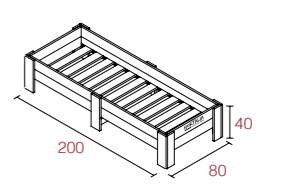

200027  
**HORTICITY L1288**

0,80 m<sup>2</sup>  
1156x370x180 mm  
22 kg **160L**

new model & size

200050  
**HORTICITY L1688**

1,10 m<sup>2</sup>  
800x325x180 mm  
1556x240x45 mm  
19,5 kg/ 8,5 kg/ Total 28 kg **220L**

new model & size

200053  
**HORTICITY L1684**

1,10 m<sup>2</sup>  
800x325x180 mm  
1556x240x45 mm  
17,5 kg/ 8,5 kg/ Total 26 kg **220L**

200021  
**HORTICITY S848**

0,25 m<sup>2</sup>  
800x325x140 mm  
15 kg **50L**

200025  
**HORTICITY S844**

0,25 m<sup>2</sup>  
800x325x140 mm  
13 kg **50L**

new name & restyling

200024  
**HORTICITY XL288**

1,40 m<sup>2</sup>  
800x340x220 mm  
1956x240x45 mm  
24 kg/ 10 kg/ Total 34 kg **270L**

new name & restyling

200028  
**HORTICITY XL284**

1,40 m<sup>2</sup>  
800x340x220 mm  
1956x240x45 mm  
22 kg/ 10 kg/ Total 32 kg **270L**

Ronda la Damunt, 58

08519- Folgueroles(Barcelona)

[www.cobosplay.com](http://www.cobosplay.com)