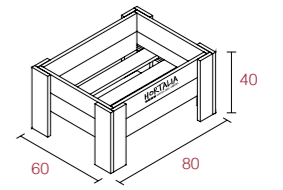

200026
HORTICITY M864

0,40 m²
800x330x150 mm
15 kg **80L**