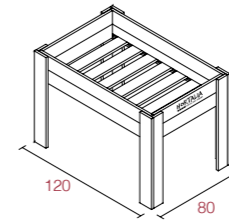

La gamme de tables de culture **HORTICITY** est idéale pour pratiquer l'"agro-culture" de façon commode et simple. Leur montage facile et la variété des tailles permettent de les placer dans différents espaces, y compris dans ceux à l'accès difficile: d'un petit balcon, une terrasse, un toit à un vaste terrain. Les tables **HORTICITY** ont une hauteur de 80 cm qui permet de cultiver commodément sans avoir besoin de s'accroupir. En outre, chaque modèle a une version de 40 cm de hauteur conçue pour les enfants et les utilisateurs à mobilité réduite.

200022  
**HORTICITY M868**

0,40 m<sup>2</sup>  
800x330x150 mm  
17 kg **80L**

200026  
**HORTICITY M864**

0,40 m<sup>2</sup>  
800x330x150 mm  
15 kg **80L**

200023  
**HORTICITY L1288**

0,80 m<sup>2</sup>  
1156x370x180 mm  
24 kg **160L**

200027  
**HORTICITY L1288**

0,80 m<sup>2</sup>  
1156x370x180 mm  
22 kg **160L**

new model & size

200050  
**HORTICITY L1688**

1,10 m<sup>2</sup>  
800x325x180 mm  
1556x240x45 mm  
19,5 kg/ 8,5 kg/ Total 28 kg **220L**

new model & size

200053  
**HORTICITY L1684**

1,10 m<sup>2</sup>  
800x325x180 mm  
1556x240x45 mm  
17,5 kg/ 8,5 kg/ Total 26 kg **220L**

200021  
**HORTICITY S848**

0,25 m<sup>2</sup>  
800x325x140 mm  
15 kg **50L**