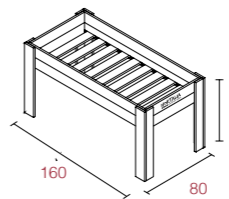

La gamme de tables de culture **HORTICITY** est idéale pour pratiquer l'"agro-culture" de façon commode et simple. Leur montage facile et la variété des tailles permettent de les placer dans différents espaces, y compris dans ceux à l'accès difficile: d'un petit balcon, une terrasse, un toit à un vaste terrain. Les tables **HORTICITY** ont une hauteur de 80 cm qui permet de cultiver commodément sans avoir besoin de s'accroupir. En outre, chaque modèle a une version de 40 cm de hauteur conçue pour les enfants et les utilisateurs à mobilité réduite.

200022  
**HORTICITY M868**

0,40 m<sup>2</sup>  
800x330x150 mm  
17 kg **80L**

200026  
**HORTICITY M864**

0,40 m<sup>2</sup>  
800x330x150 mm  
15 kg **80L**

200023  
**HORTICITY L1288**

0,80 m<sup>2</sup>  
1156x370x180 mm  
24 kg **160L**

200027  
**HORTICITY L1288**

0,80 m<sup>2</sup>  
1156x370x180 mm  
22 kg **160L**

new model & size

200050  
**HORTICITY L1688**

1,10 m<sup>2</sup>  
800x325x180 mm  
1556x240x45 mm  
19,5 kg/ 8,5 kg/ Total 28 kg **220L**

new model & size

200053  
**HORTICITY L1684**

1,10 m<sup>2</sup>  
800x325x180 mm  
1556x240x45 mm  
17,5 kg/ 8,5 kg/ Total 26 kg **220L**

200021  
**HORTICITY S848**

0,25 m<sup>2</sup>  
800x325x140 mm  
15 kg **50L**