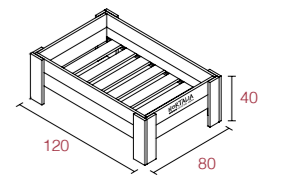

La gamme de tables de culture **HORTICITY** est idéale pour pratiquer l'"agro-culture" de façon commode et simple. Leur montage facile et la variété des tailles permettent de les placer dans différents espaces, y compris dans ceux à l'accès difficile: d'un petit balcon, une terrasse, un toit à un vaste terrain. Les tables **HORTICITY** ont une hauteur de 80 cm qui permet de cultiver commodément sans avoir besoin de s'accroupir. En outre, chaque modèle a une version de 40 cm de hauteur conçue pour les enfants et les utilisateurs à mobilité réduite.

200022  
**HORTICITY M868**

0,40 m<sup>2</sup>  
800x330x150 mm  
17 kg **80L**

200026  
**HORTICITY M864**

0,40 m<sup>2</sup>  
800x330x150 mm  
15 kg **80L**

200023  
**HORTICITY L1288**

0,80 m<sup>2</sup>  
1156x370x180 mm  
24 kg **160L**

200027  
**HORTICITY L1288**

0,80 m<sup>2</sup>  
1156x370x180 mm  
22 kg **160L**

new model & size

200050  
**HORTICITY L1688**

1,10 m<sup>2</sup>  
800x325x180 mm  
1556x240x45 mm  
19,5 kg/ 8,5 kg/ Total 28 kg **220L**

new model & size

200053  
**HORTICITY L1684**

1,10 m<sup>2</sup>  
800x325x180 mm  
1556x240x45 mm  
17,5 kg/ 8,5 kg/ Total 26 kg **220L**

200021  
**HORTICITY S848**

0,25 m<sup>2</sup>  
800x325x140 mm  
15 kg **50L**