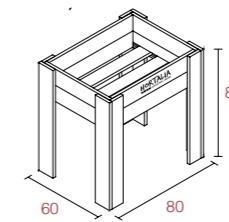

200022
HORTICITY M868

0,40 m²
800x330x150 mm
17 kg **80L**