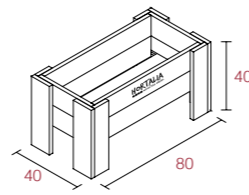

200027  
**HORTICITY L1288**

0,80 m<sup>2</sup>  
1156x370x180 mm  
22 kg **160L**

new model & size

200050  
**HORTICITY L1688**

1,10 m<sup>2</sup>  
800x325x180 mm  
1556x240x45 mm  
19,5 kg/ 8,5 kg/ Total 28 kg **220L**

new model & size

200053  
**HORTICITY L1684**

1,10 m<sup>2</sup>  
800x325x180 mm  
1556x240x45 mm  
17,5 kg/ 8,5 kg/ Total 26 kg **220L**

200021  
**HORTICITY S848**

0,25 m<sup>2</sup>  
800x325x140 mm  
15 kg **50L**

200025  
**HORTICITY S844**

0,25 m<sup>2</sup>  
800x325x140 mm  
13 kg **50L**

new name & restyling

200024  
**HORTICITY XL288**

1,40 m<sup>2</sup>  
800x340x220 mm  
1956x240x45 mm  
24 kg/ 10 kg/ Total 34 kg **270L**

new name & restyling

200028  
**HORTICITY XL284**

1,40 m<sup>2</sup>  
800x340x220 mm  
1956x240x45 mm  
22 kg/ 10 kg/ Total 32 kg **270L**

Ronda la Damunt, 58

08519- Folgueroles(Barcelona)

[www.cobosplay.com](http://www.cobosplay.com)