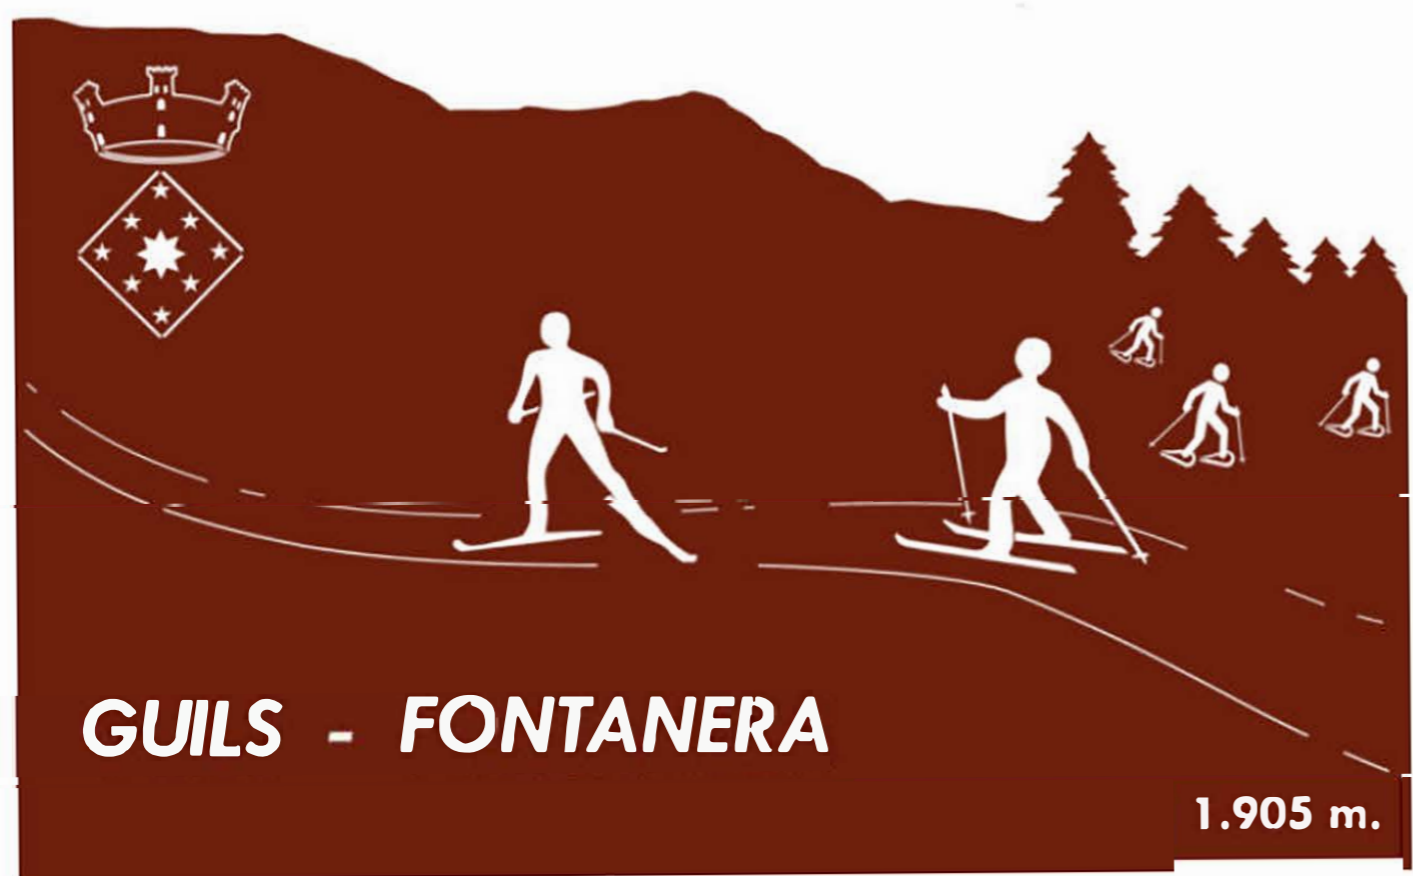

La Caba

SANTA PERPÉTUUA
de MOGODA

ULLÀ
Benvinguts

Tòtems i senyalització artística

Escuts i murals

**Ronda de la Damunt, n^o 58
08519-Folgueroles
(Barcelona)**

Tlf: 613 319607 - 6163 67722

info@cobosplay.com