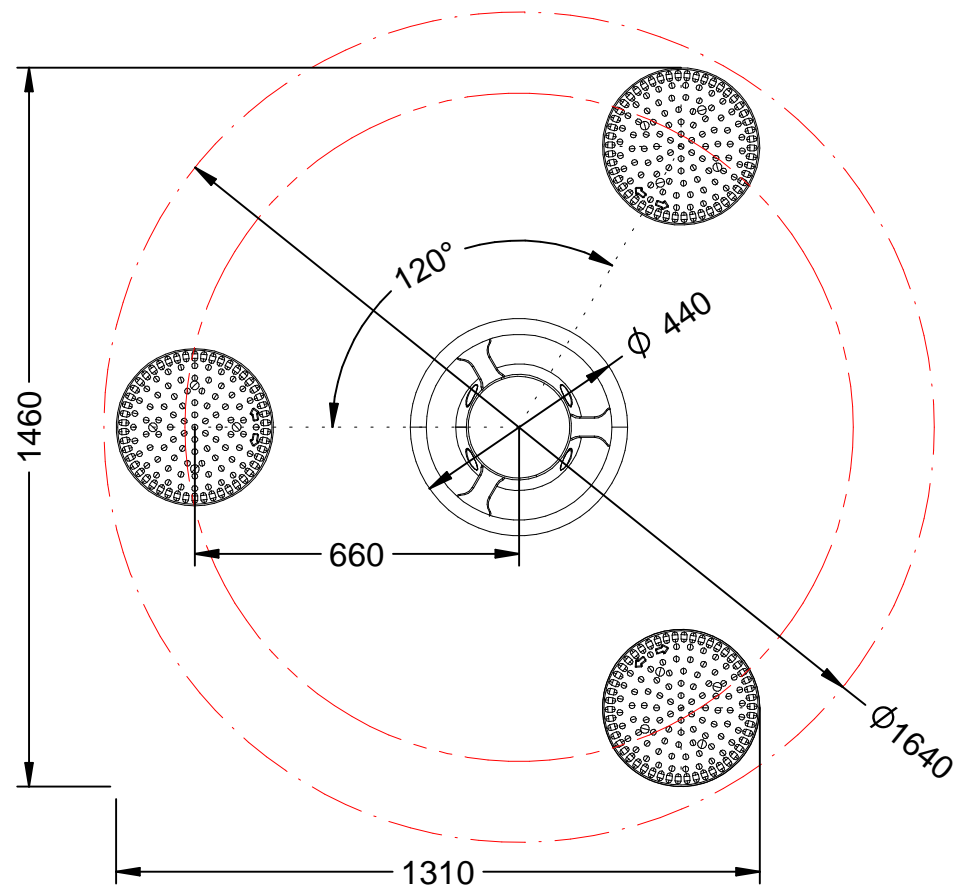

WD-010402

(WD) Juego Biosaludable EL VOLANTE.

Revision: 01 - 21/12/2016

- -ES- Zona de seguridad
- -CA- Zona de seguretat
- -EN- Security zone