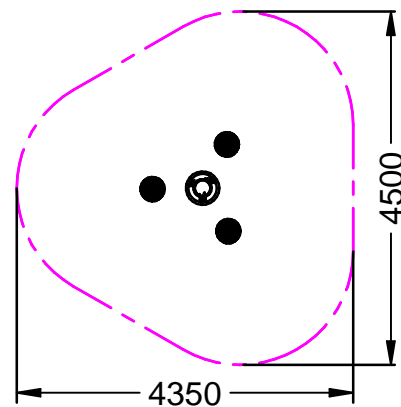

WD-010402

(WD) Juego Biosaludable EL VOLANTE.

Revision: 01 - 21/12/2016

- -ES- Zona de seguridad
- -CA- Zona de seguretat
- -EN- Security zone