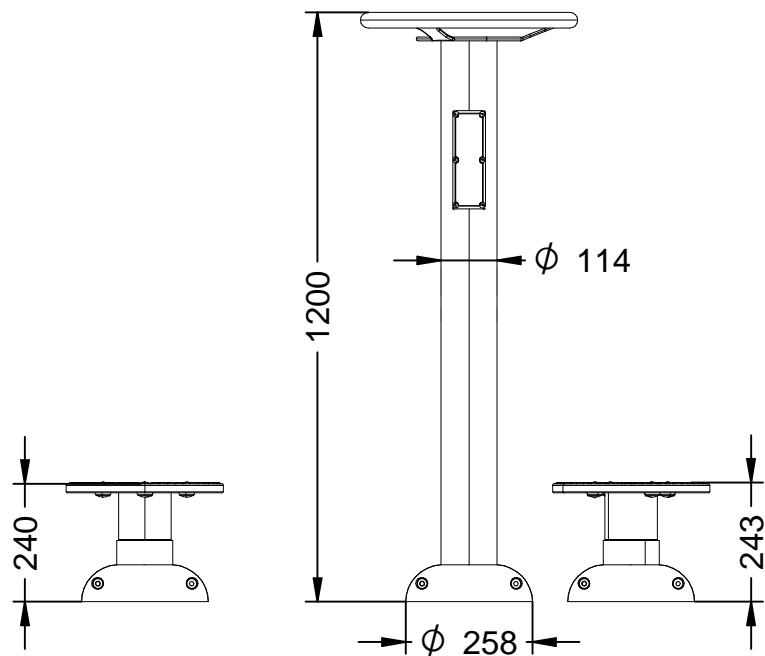

WD-010402

(WD) Juego Biosaludable EL VOLANTE.

Revision: 01 - 21/12/2016

- -ES- Zona de seguridad
- -CA- Zona de seguretat
- -EN- Security zone