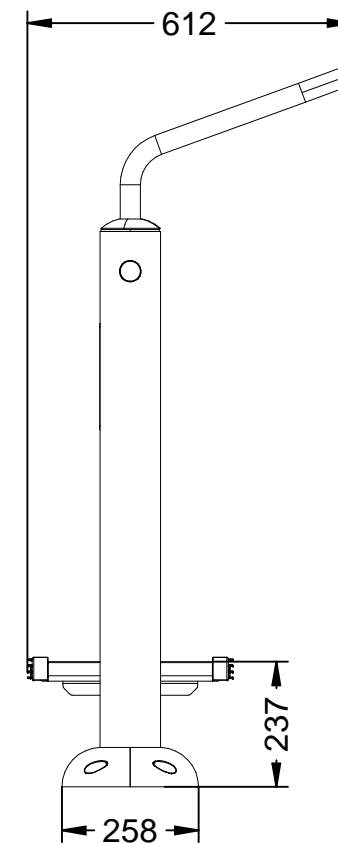

WD-010409

(WD) Juego Biosaludable PASEO SIMPLE.

Revision: 01 - 28/06/2018