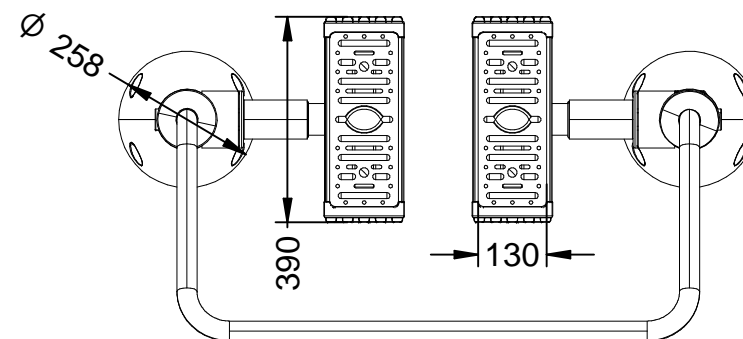

- -ES- Zona de seguridad
- -CA- Zona de seguretat
- -EN- Security zone