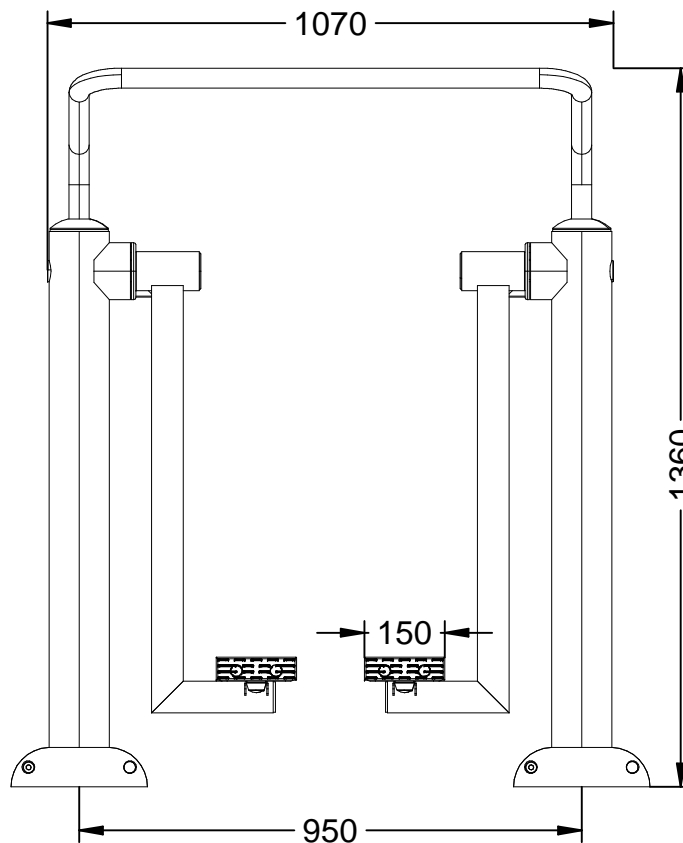

WD-010409

(WD) Juego Biosaludable PASEO SIMPLE.

Revision: 01 - 28/06/2018