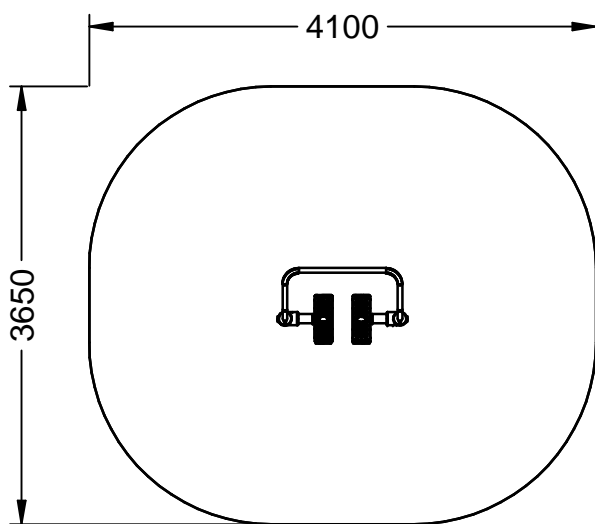

WD-010409

(WD) Juego Biosaludable PASEO SIMPLE.

Revision: 01 - 28/06/2018